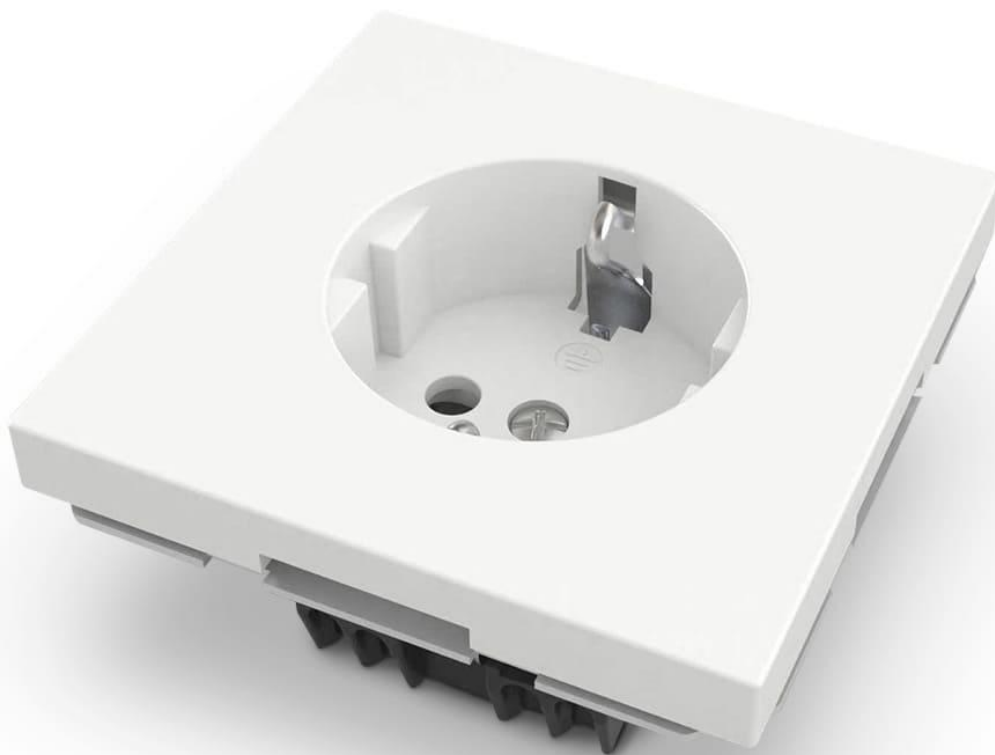

Art.-Nr. 7333: Kombisteckdose Weiß

Produktbilder

Produktbeschreibung

Produktdaten

Allgemeine Produktdaten

Name	Kombisteckdose Weiß
Artikelnummer / SKU	7333

Rechtliche Produktdaten

Garantie	2 Jahre
Herkunftsland	China