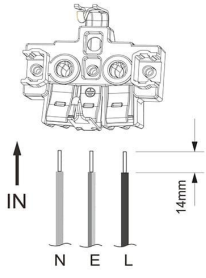

Art.-Nr. 7333: Kombisteckdose Weiß

Produktbilder

Produktbeschreibung

Produktdaten

Allgemeine Produktdaten

Name	Kombisteckdose Weiß
Artikelnummer / SKU	7333

Rechtliche Produktdaten

Garantie	2 Jahre
Herkunftsland	China