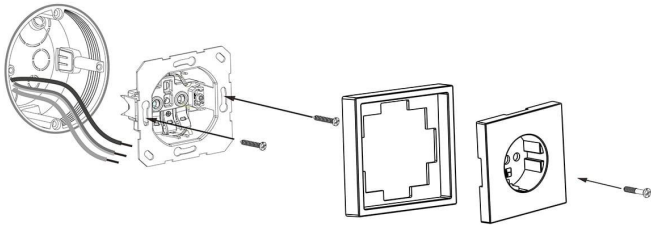

Art.-Nr. 7333: Kombisteckdose Weiß

Produktbilder

Produktbeschreibung

Produktdaten

Allgemeine Produktdaten

Name	Kombisteckdose Weiß
Artikelnummer / SKU	7333

Rechtliche Produktdaten

Garantie	2 Jahre
Herkunftsland	China