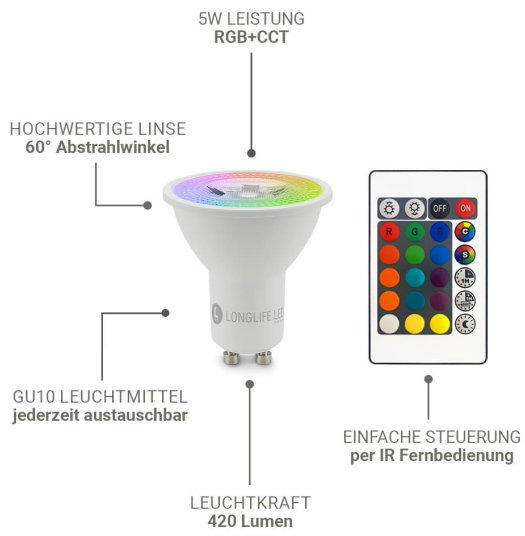


Art.-Nr. 7259: Einbaustrahler Rahmen rund indirektes Licht - Farbe: Weiß - LED Leuchtmittel: GU10 5W RGB+CCT

Produktbilder

Angaben in mm

Angaben in mm

Produktbeschreibung

Produktdaten

Allgemeine Produktdaten

Name	Einbaustrahler Rahmen rund indirektes Licht - Farbe: Weiß - LED Leuchtmittel: GU10 5W RGB+CCT
Artikelnummer / SKU	7259
Hersteller	LongLife LED GmbH by HK

Rechtliche Produktdaten

Garantie	2 Jahre
Herkunftsland	China
Dimmbar	Ja
LED-Lichtfarbe	RGB+CCT
Schutzart (IP)	IP20
Smart Home Systeme	Infrarot
Form	rund
Produktfarbe	weiß
Netto-Gewicht des Produktes	0,243 kg