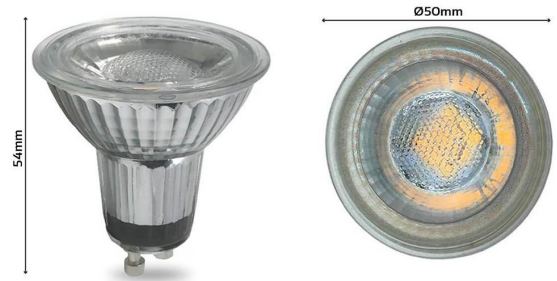

# **Art.-Nr. 7256: Einbaustrahler Rahmen rund indirektes Licht - Farbe: Weiß - LED Leuchtmittel: GU10 5W warmweiß**

## **Produktbilder**

---

Angaben in mm

### Allgemeine Produktdaten

Name	Einbaustrahler Rahmen rund indirektes Licht - Farbe: Weiß - LED Leuchtmittel: GU10 5W warmweiß
Artikelnummer / SKU	7256
Hersteller	LongLife LED GmbH by HK