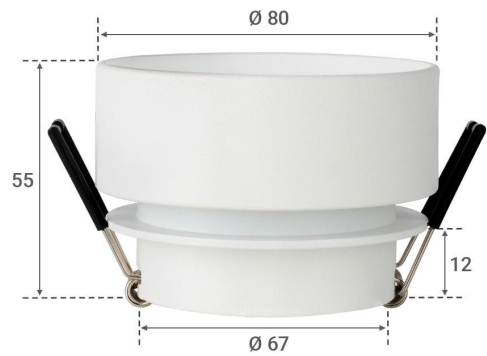

# **Art.-Nr. 7256: Einbaustrahler Rahmen rund indirektes Licht - Farbe: Weiß - LED Leuchtmittel: GU10 5W warmweiß**

## **Produktbilder**

---

Angaben in mm

### Allgemeine Produktdaten

Name	Einbaustrahler Rahmen rund indirektes Licht - Farbe: Weiß - LED Leuchtmittel: GU10 5W warmweiß
Artikelnummer / SKU	7256
Hersteller	LongLife LED GmbH by HK