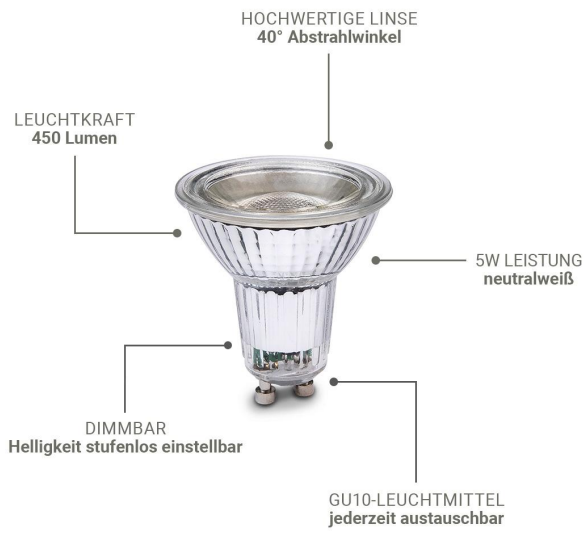

**Art.-Nr. 7251: Einbaustrahler Rahmen rund
indirektes Licht - Farbe: Schwarz - LED
Leuchtmittel: GU10 5W neutralweiß dimmbar**

Produktbilder

Angaben in mm

Angaben in mm

Produktbeschreibung

Produktdaten

Allgemeine Produktdaten

Name	Einbaustrahler Rahmen rund indirektes Licht - Farbe: Schwarz - LED Leuchtmittel: GU10 5W neutralweiß dimmbar
Artikelnummer / SKU	7251
Hersteller	LongLife LED GmbH by HK

Rechtliche Produktdaten

Garantie	2 Jahre
Herkunftsland	China
Dimmbar	Ja
LED-Lichtfarbe	neutralweiß
Schutzart (IP)	IP20
Form	rund
Produktfarbe	schwarz