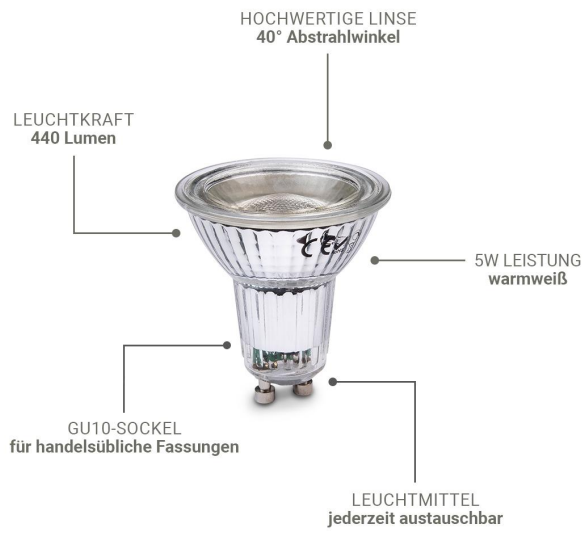

# **Art.-Nr. 7250: Einbaustrahler Rahmen rund indirektes Licht - Farbe: Schwarz - LED Leuchtmittel: GU10 5W warmweiß**

## **Produktbilder**

---

Angaben in mm

### Allgemeine Produktdaten

Name	Einbaustrahler Rahmen rund indirektes Licht - Farbe: Schwarz - LED Leuchtmittel: GU10 5W warmweiß
Artikelnummer / SKU	7250
Hersteller	LongLife LED GmbH by HK

### Rechtliche Produktdaten

Garantie	2 Jahre
Herkunftsland	China
Dimmbar	Nein
LED-Lichtfarbe	warmweiß
Schutzart (IP)	IP20
Form	rund
Produktfarbe	schwarz
Netto-Gewicht des Produktes	0,060 kg