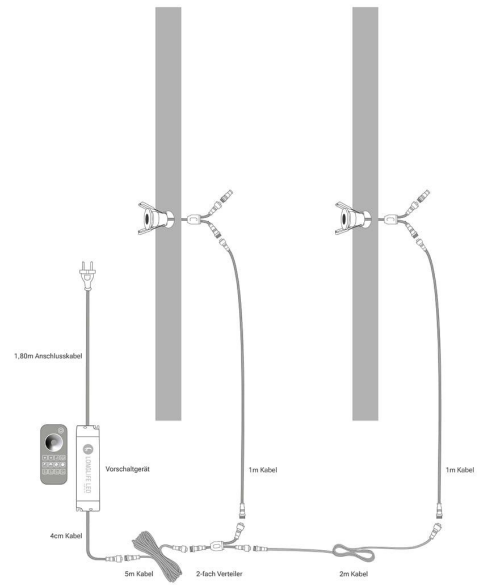

Art.-Nr. 7188: Einbaustrahler Mini Livorno 3W RGBW IP65 - Farbe: schwarz matt - Anzahl: 2x

Produktbilder

PLUG & PLAY

Einfache Installation dank Stecksystem

Kein Anlernen erforderlich

Sofort per Fernbedienung steuerbar

Einbaustrahler 2er Set
Installationsbeispiel 1

Einbaustrahler 2er Set
Installationsbeispiel 2

Produktbeschreibung

Einbaustrahler Mini 3W RGBW IP65

Eleganz trifft auf Funktionalität mit dem Einbaustrahler Mini. Dieses hochwertige Beleuchtungselement ist nicht nur ein Hingucker, sondern bietet auch eine zuverlässige und effiziente Lichtquelle für Ihr Zuhause.

Hinweis: Batterien sind nicht im Lieferumfang enthalten und müssen separat erworben werden.

Wie installiert man die Terrassenbeleuchtung?

1

Bohren Sie ein Loch. (Ø 28-30mm | 35mm tief)

2

Verkabeln Sie die LED.

3

Klappen Sie die Federklemmen um.

4

Setzen Sie die LED in die Bohrung ein.

5

Verbinden Sie das Netzteil mit dem Strom.

6

Nun können Sie die LEDs einschalten.