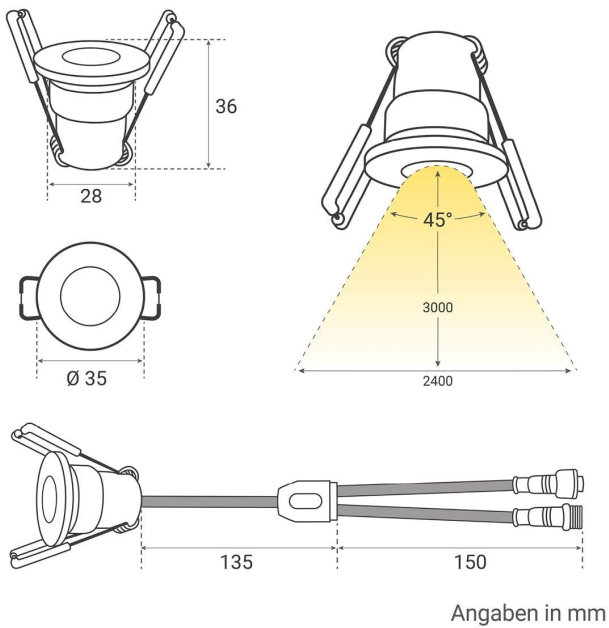

Art.-Nr. 7188: Einbaustrahler Mini Livorno 3W RGBW IP65 - Farbe: schwarz matt - Anzahl: 2x

Produktbilder

PLUG & PLAY

Einfache Installation dank Stecksystem

Kein Anlernen erforderlich

Sofort per Fernbedienung steuerbar

Einbaustrahler 2er Set
Installationsbeispiel 1

Einbaustrahler 2er Set
Installationsbeispiel 2

Produktbeschreibung

Einbaustrahler Mini 3W RGBW IP65

Eleganz trifft auf Funktionalität mit dem Einbaustrahler Mini. Dieses hochwertige Beleuchtungselement ist nicht nur ein Hingucker, sondern bietet auch eine zuverlässige und effiziente Lichtquelle für Ihr Zuhause.

Hinweis: Batterien sind nicht im Lieferumfang enthalten und müssen separat erworben werden.

Wie installiert man die Terrassenbeleuchtung?

1

Bohren Sie ein Loch. (Ø 28-30mm | 35mm tief)

2

Verkabeln Sie die LED.