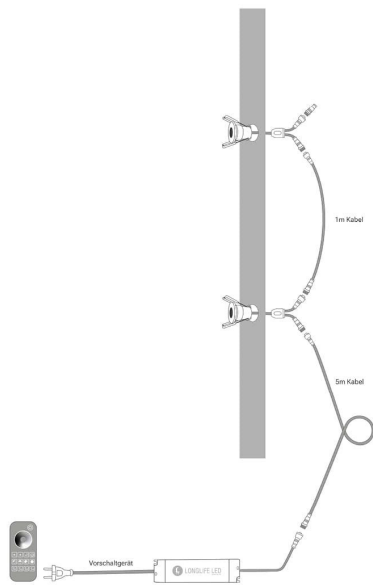

Art.-Nr. 7188: Einbaustrahler Mini Livorno 3W RGBW IP65 - Farbe: schwarz matt - Anzahl: 2x

Produktbilder

PLUG & PLAY

Einfache Installation dank Stecksystem

Kein Anlernen erforderlich

Sofort per Fernbedienung steuerbar

Einbaustrahler 2er Set
Installationsbeispiel 1

Einbaustrahler 2er Set
Installationsbeispiel 2

Produktbeschreibung

Einbaustrahler Mini 3W RGBW IP65

Eleganz trifft auf Funktionalität mit dem Einbaustrahler Mini. Dieses hochwertige Beleuchtungselement ist nicht nur ein Hingucker, sondern bietet auch eine zuverlässige und effiziente Lichtquelle für Ihr Zuhause.

Hinweis: Batterien sind nicht im Lieferumfang enthalten und müssen separat erworben werden.

Wie installiert man die Terrassenbeleuchtung?

1

Bohren Sie ein Loch. (Ø 28-30mm | 35mm tief)

2

Verkabeln Sie die LED.

3

Klappen Sie die Federklemmen um.

4

Setzen Sie die LED in die Bohrung ein.

5

Verbinden Sie das Netzteil mit dem Strom.

6

Nun können Sie die LEDs einschalten.