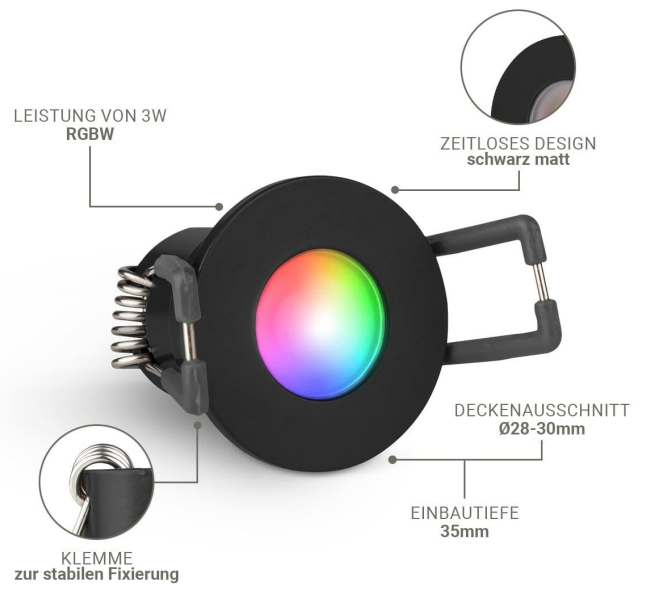

Art.-Nr. 7188: Einbaustrahler Mini Livorno 3W RGBW IP65 - Farbe: schwarz matt - Anzahl: 2x

Produktbilder

PLUG & PLAY

Einfache Installation dank Stecksystem

Kein Anlernen erforderlich

Sofort per Fernbedienung steuerbar

Einbaustrahler 2er Set
Installationsbeispiel 1

Einbaustrahler 2er Set
Installationsbeispiel 2

Produktbeschreibung

Einbaustrahler Mini 3W RGBW IP65

Eleganz trifft auf Funktionalität mit dem Einbaustrahler Mini. Dieses hochwertige Beleuchtungselement ist nicht nur ein Hingucker, sondern bietet auch eine zuverlässige und effiziente Lichtquelle für Ihr Zuhause.

3

Klappen Sie die Federklemmen um.

4

Setzen Sie die LED in die Bohrung ein.

5

Verbinden Sie das Netzteil mit dem Strom.

6

Nun können Sie die LEDs einschalten.

?

Produktdaten

Allgemeine Produktdaten

Name	Einbaustrahler Mini Livorno 3W RGBW IP65 - Farbe: schwarz matt - Anzahl: 2x
Artikelnummer / SKU	7188
Hersteller	LongLife LED GmbH by HK

Rechtliche Produktdaten

Garantie	2 Jahre
Herkunftsland	China
Abstrahlwinkel	45 Grad
Form	rund
Produktfarbe	schwarz