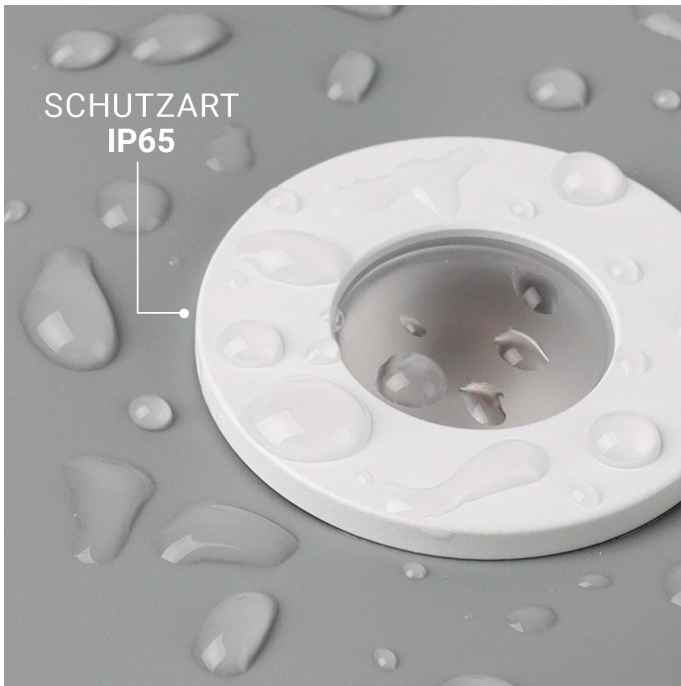

PLUG & PLAY

- Einfache Installation dank Stecksystem
- Kein Anlemen erforderlich
- Sofort per Fernbedienung steuerbar