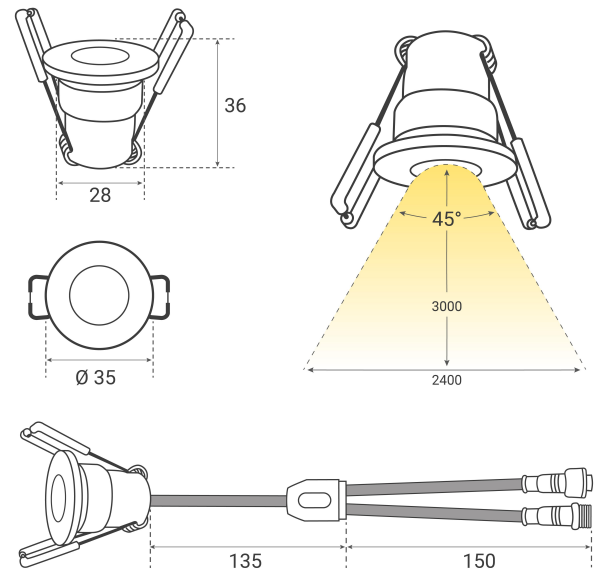

## **Produktbilder**

---

Angaben in mm

### Montageangaben

Montageart	Einbau
Einbautiefe	34 mm
Einbaudurchmesser	28 mm
LED-Lichtfarbe	warmweiß
Schutzart (IP)	IP65
Abstrahlwinkel	45 Grad
Form	rund
Farbtemperatur	2700 K