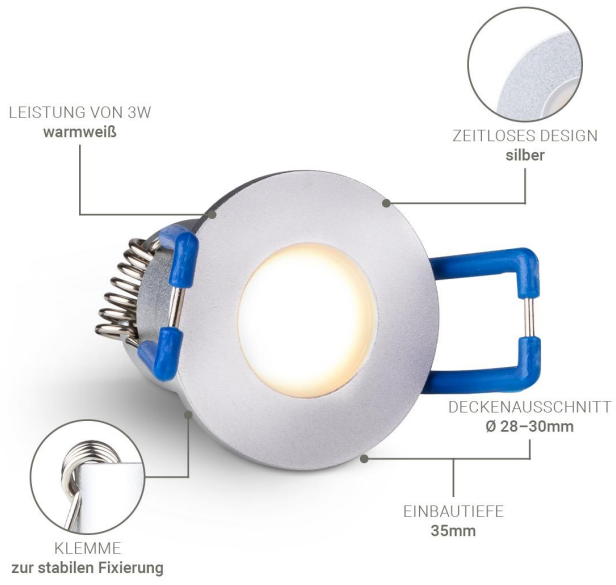

Angaben in mm