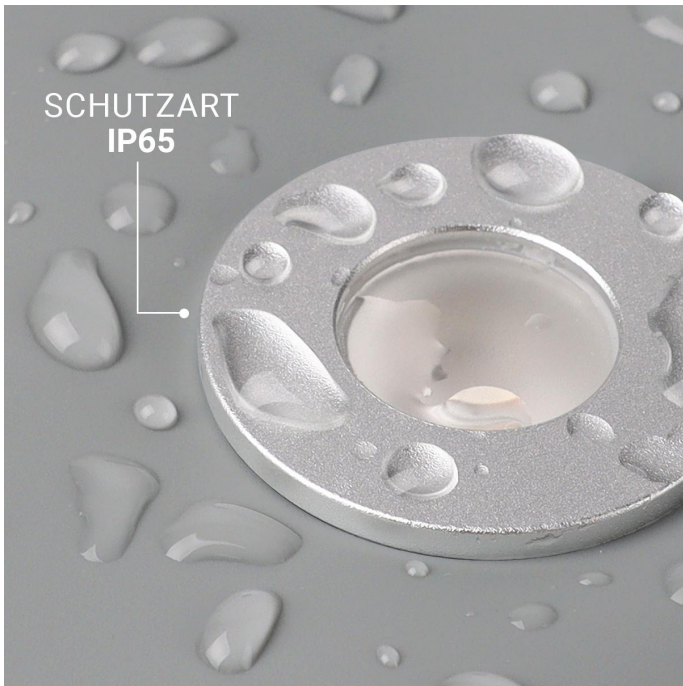

# **Art.-Nr. 7114: Einbaustrahler Mini Livorno 3W IP65 durchverbindbar - Lichtfarbe: Warmweiß 2700K - Farbe: silber**

# PLUG & PLAY

- Einfache Installation dank Stecksystem
- Kein Anlernen erforderlich
- Sofort per Fernbedienung steuerbar

- 
- 
- 

A black remote control with a large circular button in the center. Below it are four buttons labeled S1, S2, S3, and S4. At the top right is a power button. The text 'LONGLIFE' is visible at the bottom left.

### **Einbaustrahler Mini 3W IP65 durchverbindbar - Lichtfarbe: Warmweiß 2700K - Gehäusefarbe: silber**

Erleben Sie die ideale Beleuchtung für Ihr Zuhause mit dem Einbaustrahler Mini 3W IP65. Dieser Strahler liefert ein warmweißes Licht von 2700K und überzeugt durch seine durchverbindbare Funktion sowie die elegante Gehäusefarbe in silber.

### Montageangaben

Montageart	Einbau
Einbautiefe	34 mm
Einbaudurchmesser	28 mm
LED-Lichtfarbe	warmweiß
Schutzart (IP)	IP65
Abstrahlwinkel	45 Grad
Form	rund
Farbtemperatur	2700 K