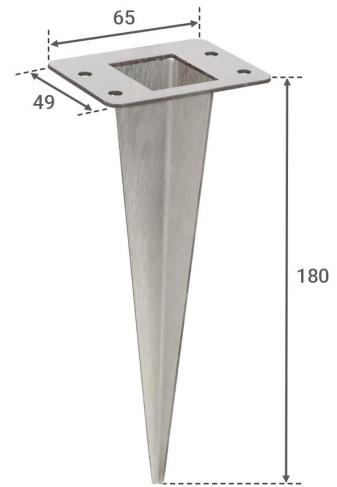

Art.-Nr. 7109: Erdspieß 18cm für Steckdosenäule 5476/5477 Bodenspieß

Produktbilder

LIEFERUMFANG:

- 1 Erdspieß
- 2 Montagematerial:
 - 4 × Schrauben
 - 4 × Unterlegscheiben
 - 4 × Muttern

Angaben in mm

Produktbeschreibung

Erdspieß für Steckdosensäule 18cm 5476/5477 Bodenspieß

Dieser Erdspieß bietet eine zuverlässige Lösung für die stabile Befestigung von unseren Steckdosensäulen.

?? Kompatibel mit Steckdosensäulen der Modelle 5476 und 5477.

?? Schnelle und einfache Installation im Boden.

?? Ideal für Gärten, Terrassen und Außenbereiche.

?? Praktische Maße: Breite 65 mm, Länge 49 mm, Höhe 180 mm.

Passgenau für Modelle 5476 und 5477

Der Erdspieß wurde speziell für Steckdosensäulen der Serien 5476 und 5477 entwickelt. Er bietet eine sichere und stabile Befestigung, die auch unter anspruchsvollen Bedingungen zuverlässig hält.

Kompakte Maße für flexible Verwendung

Mit Abmessungen von 65 mm Breite, 49 mm Länge und 180 mm Höhe ist der Erdspieß platzsparend und vielseitig einsetzbar.

Produktdaten

Allgemeine Produktdaten

Name	Erdspieß 18cm für Steckdosensäule 5476/5477 Bodenspieß
Artikelnummer / SKU	7109
EAN	4063592033104
Hersteller EAN	4063592033104
Hersteller	LongLife LED GmbH by HK