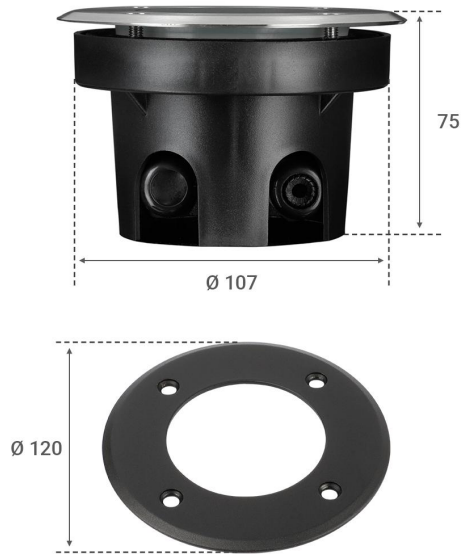

**Art.-Nr. 7030: LED Bodeneinbaustrahler
Schwarz FLACH rund 230V IP67 -
Leuchtmittel: 5W 4000K DIMMBAR 120° -
Anzahl: 1x**

Produktbilder

Angaben in mm

ROSTFREI & ROBUST
Abdeckung aus trittfestem
und befahrbarem Edelstahl

**SICHERHEITSGLAS
MIT GUMMIDICHTUNG**
Belastbarkeit bis zu 2 Tonnen

INKL. LED-MODUL
Jederzeit austauschbar

SEITLICHER EIN-/ AUSGANG
Für die Durchverdrahtung

SCHWARZE EINBAUHÜLSE
Geeignet für den Einbau in eine
Vielzahl von Untergründen.
Einbautiefe von 70 mm

Helligkeit einstellbar

Stufenloses Dimmen der Helligkeit von 0% – 100%

MILCHGLASABDECKUNG
ohne sichtbare LED Chips

5W LEISTUNG
neutralweiß dimmbar

LED MODUL
jederzeit austauschbar

KEIN TRAFU NOTWENDIG
230V Anschluss

120° ABSTRAHLWINKEL
flächige Ausleuchtung

ULTRA FLACH
Höhe von 25 mm

LIEFERUMFANG:

- 1 Bodeneinbaustrahler
- 2 LED Modul
- 3 Schraubensatz mit vier Schrauben

Produktbeschreibung

LED Bodeneinbaustrahler rund Schwarz