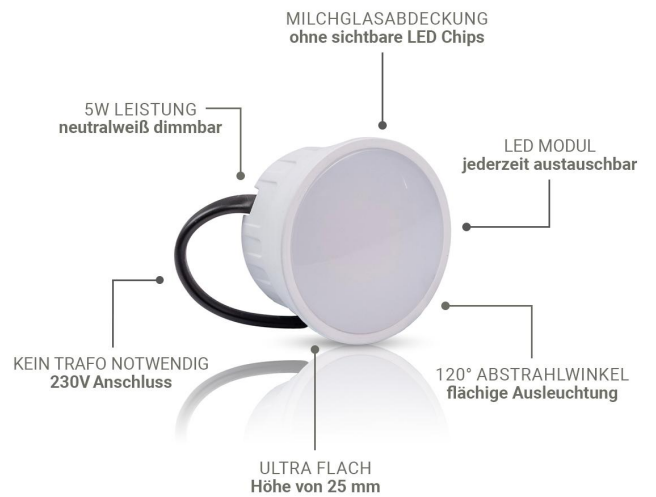

**Art.-Nr. 7030: LED Bodeneinbaustrahler
Schwarz FLACH rund 230V IP67 -
Leuchtmittel: 5W 4000K DIMMBAR 120° -
Anzahl: 1x**

Produktbilder

Angaben in mm

ROSTFREI & ROBUST
Abdeckung aus trittfestem
und befahrbarem Edelstahl

**SICHERHEITSGLAS
MIT GUMMIDICHTUNG**
Belastbarkeit bis zu 2 Tonnen

INKL. LED-MODUL
Jederzeit austauschbar

SEITLICHER EIN-/ AUSGANG
Für die Durchverdrahtung

SCHWARZE EINBAUHÜLSE
Geeignet für den Einbau in eine
Vielzahl von Untergründen.
Einbautiefe von 70 mm

Helligkeit einstellbar

Stufenloses Dimmen der Helligkeit von 0% – 100%

MILCHGLASABDECKUNG
ohne sichtbare LED Chips

5W LEISTUNG
neutralweiß dimmbar

LED MODUL
jederzeit austauschbar

KEIN TRAFU NOTWENDIG
230V Anschluss

120° ABSTRAHLWINKEL
flächige Ausleuchtung

ULTRA FLACH
Höhe von 25 mm

LIEFERUMFANG:

- 1 Bodeneinbaustrahler
- 2 LED Modul
- 3 Schraubensatz mit vier Schrauben

Produktbeschreibung

LED Bodeneinbaustrahler rund Schwarz