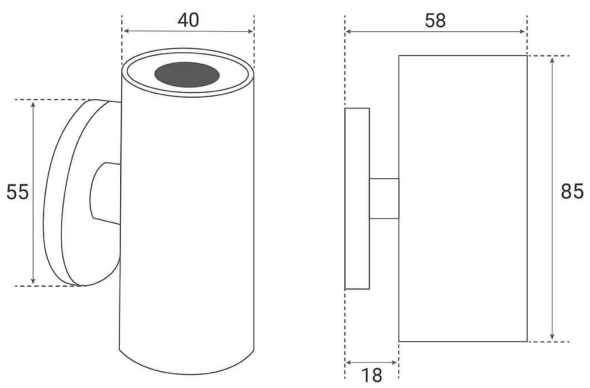

Art.-Nr. 7017: Aussenstrahler Venezia UP & DOWN Mini 6W IP65 2700K - Form: rund - Farbe: schwarz matt

Produktbilder

Angaben in mm

Außenstrahler Venezia UP & DOWN 6W 2700K IP65

Speziell für Terrassenüberdachungen konzipiert, kombiniert der Außenstrahler UP & DOWN Stil und Vielseitigkeit in einem. Diese innovative Lichtquelle verbindet Design mit Funktionalität und bietet eine anpassbare Beleuchtung für diverse Anwendungen.

Produktdaten

Allgemeine Produktdaten

Name	Aussenstrahler Venezia UP & DOWN Mini 6W IP65 2700K - Form: rund - Farbe: schwarz matt
Artikelnummer / SKU	7017
EAN	4063592033517
Hersteller EAN	4063592033517
Hersteller	LongLife LED GmbH by HK

Rechtliche Produktdaten

Energieverbrauchskennzeichnung (nach EU 2019/2015)	G
EPREL-Eintragungsnummer	2025955
Herkunftsland	China
Lichtfarbe	warmweiß
Nennlebensdauer	50000 Std.
Schutzart (IP)	IP65
Farbwiedergabe	>80 Ra
Abstrahlwinkel	45 Grad
Farbtemperatur	2700 K
Eingangsspannung (V)	12 V/DC
Energieverbrauch	6 W
Leistung	6 W
Lichtstrom	160 Lumen
Nennlichtstrom	160 Lumen

Gehäusefarbe	schwarz
Produkthöhe	85 mm
Produktdurchmesser	40 mm