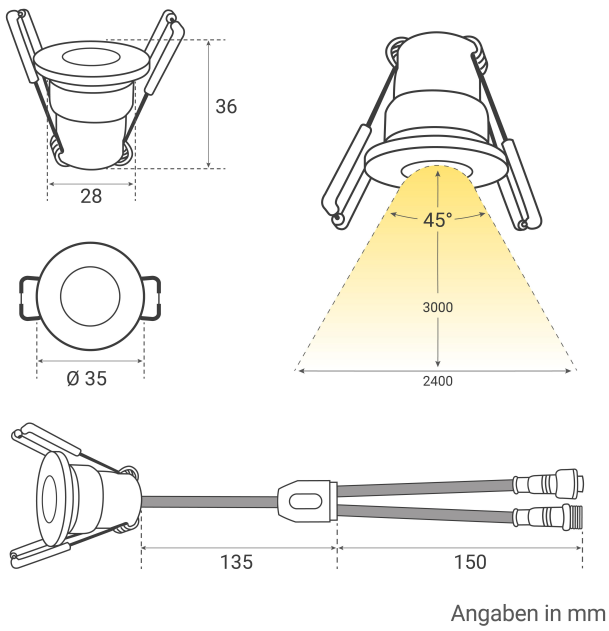

Art.-Nr. 6940: Einbaustrahler Mini Livorno 3W IP65 durchverbindbar - Lichtfarbe: RGB+2700K - Farbe: weiß RAL 9016

Produktbilder

PLUG & PLAY

- Einfache Installation dank Stecksystem
- Kein Anlernen erforderlich
- Sofort per Fernbedienung steuerbar

- 
- 
- 

Produktbeschreibung

Einbaustrahler Mini 3W IP65 durchverbindbar - Lichtfarbe: RGB+2700K - Gehäusefarbe: weiß RAL 9016

Entdecken Sie die Vielseitigkeit der Beleuchtung mit dem Einbaustrahler Mini 3W IP65. Dieser Strahler bietet eine Kombination aus warmweißem Licht mit 2700K und RGB-Farben. Er zeichnet sich durch seine durchverbindbare Funktion und die stilvolle Gehäusefarbe in weiß RAL 9016 aus.

- ?? Geeignet für feuchte Umgebungen mit IP65 Schutz
- ?? Energieeffizient mit nur 3W
- ?? Warmweißes Licht bei 2700K und RGB-Farben
- ?? Abstrahlwinkel von 45 Grad
- ?? Einfache Einbaumontage mit 28mm Durchmesser
- ?? Nur kompatibel mit SETLINK Zubehör

Kompaktes und funktionales Design

Mit einem Ausschnitt von 28 mm und einer Einbautiefe von 34 mm lässt sich der Mini-Strahler problemlos in jede Decke und Veranda integrieren. Sein kompaktes Design ermöglicht eine dezente und platzsparende Installation.