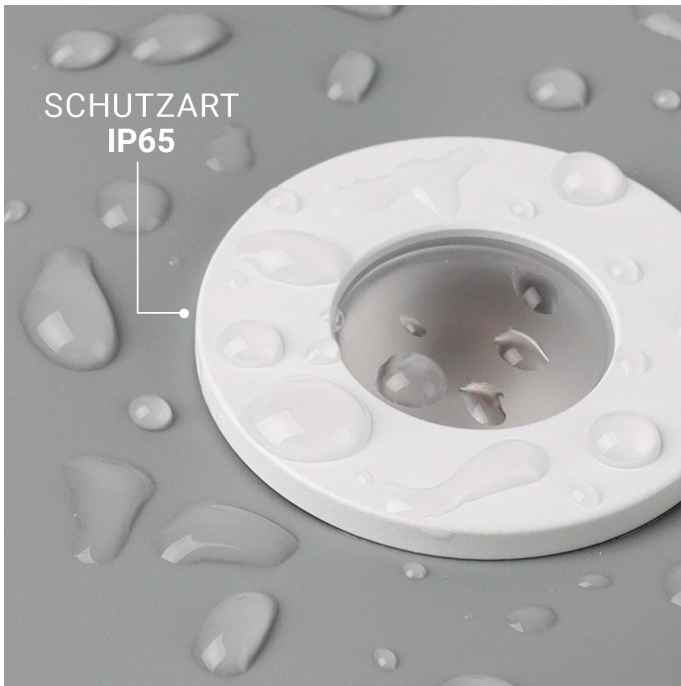

Art.-Nr. 6940: Einbaustrahler Mini Livorno 3W IP65 durchverbindbar - Lichtfarbe: RGB+2700K - Farbe: weiß RAL 9016

Produktbilder

PLUG & PLAY

- Einfache Installation dank Stecksystem
- Kein Anlernen erforderlich
- Sofort per Fernbedienung steuerbar

- 
- 
- 

Produktbeschreibung

Einbaustrahler Mini 3W IP65 durchverbindbar - Lichtfarbe: RGB+2700K - Gehäusefarbe: weiß RAL 9016

Entdecken Sie die Vielseitigkeit der Beleuchtung mit dem Einbaustrahler Mini 3W IP65. Dieser Strahler bietet eine Kombination aus warmweißem Licht mit 2700K und RGB-Farben. Er zeichnet sich durch seine durchverbindbare Funktion und die stilvolle Gehäusefarbe in weiß RAL 9016 aus.

Vielfältige Einsatzbereiche

Der Einbaustrahler Mini 3W IP65 ist ideal für feuchte Umgebungen. Perfekt geeignet für den Einsatz in Badezimmern, unter Terrassendächern und Dachüberständen. Auch zur Beleuchtung von Verandas, Carports und Feuchträumen ist er hervorragend geeignet. Der Strahler bietet auch in Gartenhäusern und Garagen eine zuverlässige Beleuchtung. Entlang von Treppen installiert, sorgt er für zusätzliche Sicherheit. Selbst über der Dusche kann dieser Strahler problemlos verwendet werden.

Kompaktes und funktionales Design

Mit einem Ausschnitt von 28 mm und einer Einbautiefe von 34 mm lässt sich der Mini-Strahler problemlos in jede Decke und Veranda integrieren. Sein kompaktes Design ermöglicht eine dezente und platzsparende Installation.