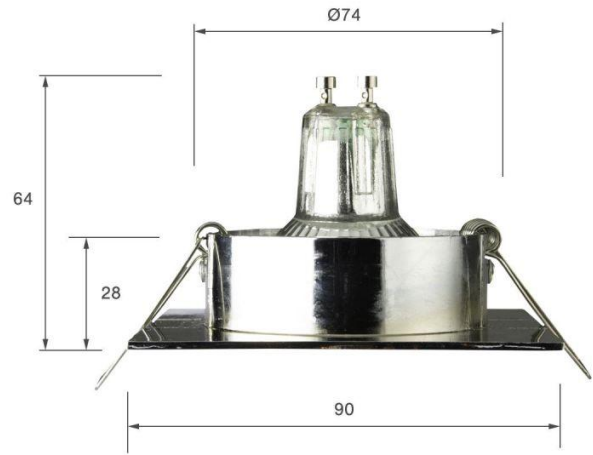

**Art.-Nr. 6854: Schwenkbarer LED-
Einbaustrahler Deckenspot eckig
chromfarbig mit Keramikfassung -
Leuchtmittel: GU10 5W neutralweiß dimmbar**

Produktbilder

Angaben in mm

Produktbeschreibung

Schwenkbarer Einbaustrahler 230V Neutralweiß dimmbar 5W eckig

Der chromfarbige Einbaurahmen hat eine eckige Form und kommt mit einer Keramikfassung und einer GU10 Lampe 5W.

Für die Montage wird die GU10 Lampe in die Keramikfassung gedrückt und leicht gedreht. Der GU10-Spot wird dann in den Einbaurahmen geklickt. Anschließend wird das Anschlusskabel der Keramikfassung mit der haushaltsüblichen 230V Betriebsspannung verdrahtet. Der solide und stromsparende Einbaustrahler wird mit den Federklemmen senkrecht nach oben gerichtet in den Deckenausschnitt geschoben. Die Federklemmen fixieren den Einbaurahmen im Ausschnitt. Durch den schwenkbaren Innenring kann die Leuchtrichtung des Decken-Downlights festgelegt werden.

Aufgrund der Schutzart IP20 empfehlen wir den Einbau im trockenen Innenbereich.

Produktdaten

Allgemeine Produktdaten

Name	Schwenkbarer LED-Einbaustrahler Deckenspot eckig chromfarbig mit Keramikfassung - Leuchtmittel: GU10 5W neutralweiß dimmbar
Artikelnummer / SKU	6854
Hersteller	LongLife LED GmbH by HK

Rechtliche Produktdaten

Garantie	2 Jahre
Herkunftsland	China
Abstrahlwinkel	40 Grad
Farbtemperatur	4000 K

Produkteigenschaften - Elektrotechnische Angaben

Leistung	5 W
Lichtstrom	450 Lumen
Nennlichtstrom	450 Lumen
Produktfarbe	chrom
Netto-Gewicht des Produktes	0,330 kg