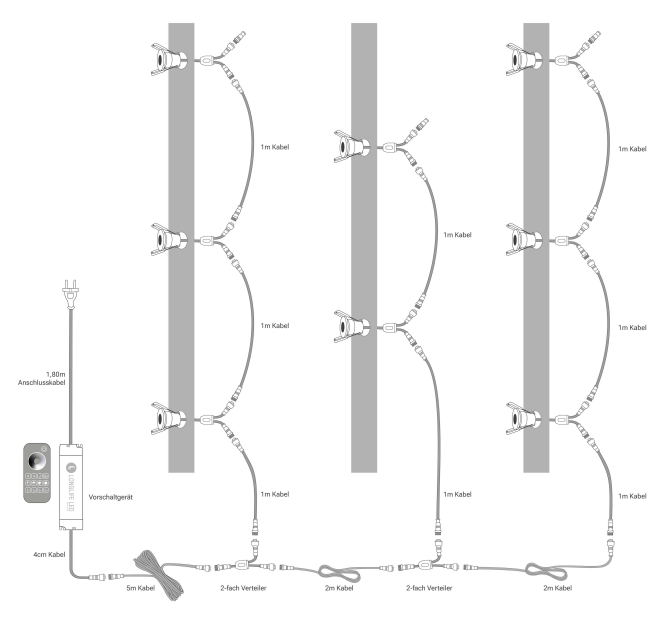

Art.-Nr. 6778: Einbaustrahler Mini Livorno eckig 3W 2700K IP65 - Farbe: schwarz matt - Anzahl: 8x

Produktbilder

PLUG & PLAY

Einfache Installation dank Stecksystem

Kein Anlernen erforderlich

Sofort per Fernbedienung steuerbar

Einbaustrahler 8er Set
Installationsbeispiel 5

Einbaustrahler 8er Set
Installationsbeispiel 1

Einbaustrahler 8er Set
Installationsbeispiel 2

Einbaustrahler 8er Set
Installationsbeispiel 3

Einbaustrahler 8er Set
Installationsbeispiel 4

Produktbeschreibung

Einbaustrahler Mini eckig 3W 2700K IP65

Eleganz trifft auf Funktionalität mit dem Einbaustrahler Mini eckig. Dieses hochwertige Beleuchtungselement ist nicht nur ein Hingucker, sondern bietet auch eine zuverlässige und effiziente Lichtquelle für Ihr Zuhause.

Rechtliche Produktdaten

Garantie	2 Jahre
Herkunftsland	China

Montageangaben

Montageart	Einbau
Einbautiefe	34 mm
Einbaudurchmesser	28 mm
Dimmbar	Ja
LED-Lichtfarbe	warmweiß
Schutzart (IP)	IP65
Abstrahlwinkel	45 Grad
Form	eckig
Farbtemperatur	2700 K