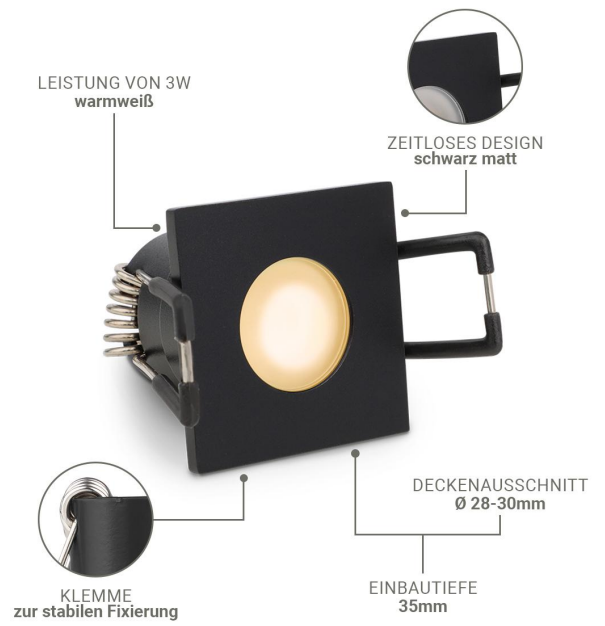

Art.-Nr. 6778: Einbaustrahler Mini Livorno eckig 3W 2700K IP65 - Farbe: schwarz matt - Anzahl: 8x

Produktbilder

PLUG & PLAY

Einfache Installation dank Stecksystem

Kein Anlernen erforderlich

Sofort per Fernbedienung steuerbar

Einbaustrahler 8er Set
Installationsbeispiel 5

Einbaustrahler 8er Set
Installationsbeispiel 1

Einbaustrahler 8er Set
Installationsbeispiel 2

Einbaustrahler 8er Set
Installationsbeispiel 3

Einbaustrahler 8er Set
Installationsbeispiel 4

Produktbeschreibung

Einbaustrahler Mini eckig 3W 2700K IP65

Eleganz trifft auf Funktionalität mit dem Einbaustrahler Mini eckig. Dieses hochwertige Beleuchtungselement ist nicht nur ein Hingucker, sondern bietet auch eine zuverlässige und effiziente Lichtquelle für Ihr Zuhause.

Rechtliche Produktdaten

Garantie	2 Jahre
Herkunftsland	China

Montageangaben

Montageart	Einbau
Einbautiefe	34 mm
Einbaudurchmesser	28 mm
Dimmbar	Ja
LED-Lichtfarbe	warmweiß
Schutzart (IP)	IP65
Abstrahlwinkel	45 Grad
Form	eckig
Farbtemperatur	2700 K