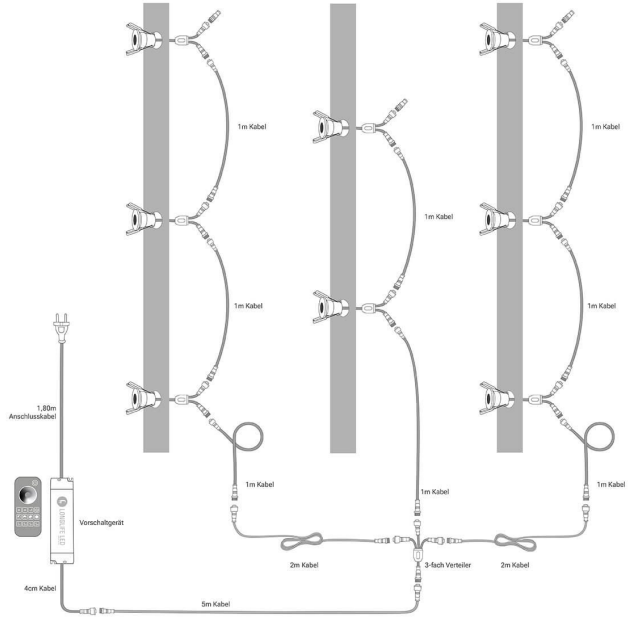

Art.-Nr. 6778: Einbaustrahler Mini Livorno eckig 3W 2700K IP65 - Farbe: schwarz matt - Anzahl: 8x

Produktbilder

PLUG & PLAY

Einfache Installation dank Stecksystem

Kein Anlernen erforderlich

Sofort per Fernbedienung steuerbar

Einbaustrahler 8er Set
Installationsbeispiel 5

Einbaustrahler 8er Set
Installationsbeispiel 1

Einbaustrahler 8er Set
Installationsbeispiel 2

Einbaustrahler 8er Set
Installationsbeispiel 3

Einbaustrahler 8er Set
Installationsbeispiel 4

Produktbeschreibung

Einbaustrahler Mini eckig 3W 2700K IP65

Eleganz trifft auf Funktionalität mit dem Einbaustrahler Mini eckig. Dieses hochwertige Beleuchtungselement ist nicht nur ein Hingucker, sondern bietet auch eine zuverlässige und effiziente Lichtquelle für Ihr Zuhause.

Rechtliche Produktdaten

Garantie	2 Jahre
Herkunftsland	China

Montageangaben

Montageart	Einbau
Einbautiefe	34 mm
Einbaudurchmesser	28 mm
Dimmbar	Ja
LED-Lichtfarbe	warmweiß
Schutzart (IP)	IP65
Abstrahlwinkel	45 Grad
Form	eckig
Farbtemperatur	2700 K