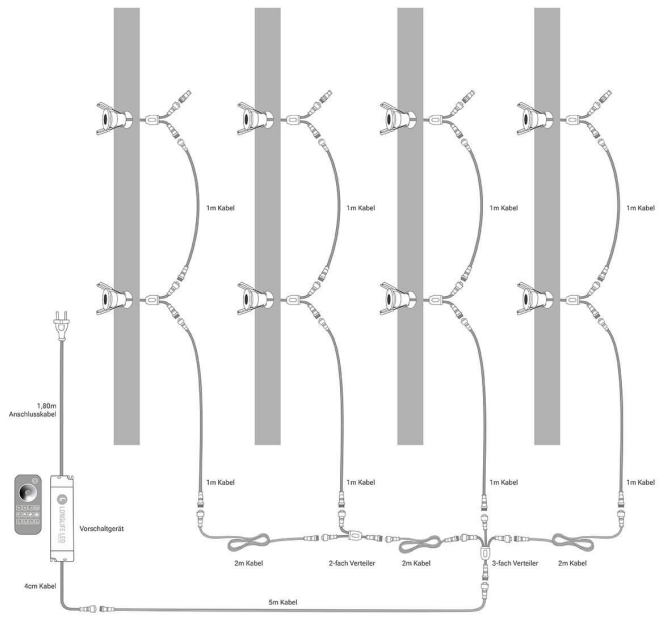

Art.-Nr. 6778: Einbaustrahler Mini Livorno eckig 3W 2700K IP65 - Farbe: schwarz matt - Anzahl: 8x

Produktbilder

PLUG & PLAY

Einfache Installation dank Stecksystem

Kein Anlernen erforderlich

Sofort per Fernbedienung steuerbar

Einbaustrahler 8er Set
Installationsbeispiel 5

Einbaustrahler 8er Set
Installationsbeispiel 1

Einbaustrahler 8er Set
Installationsbeispiel 2

Einbaustrahler 8er Set
Installationsbeispiel 3

Einbaustrahler 8er Set
Installationsbeispiel 4

Produktbeschreibung

Einbaustrahler Mini eckig 3W 2700K IP65

Eleganz trifft auf Funktionalität mit dem Einbaustrahler Mini eckig. Dieses hochwertige Beleuchtungselement ist nicht nur ein Hingucker, sondern bietet auch eine zuverlässige und effiziente Lichtquelle für Ihr Zuhause.

Rechtliche Produktdaten

Garantie	2 Jahre
Herkunftsland	China

Montageangaben

Montageart	Einbau
Einbautiefe	34 mm
Einbaudurchmesser	28 mm
Dimmbar	Ja
LED-Lichtfarbe	warmweiß
Schutzart (IP)	IP65
Abstrahlwinkel	45 Grad
Form	eckig
Farbtemperatur	2700 K