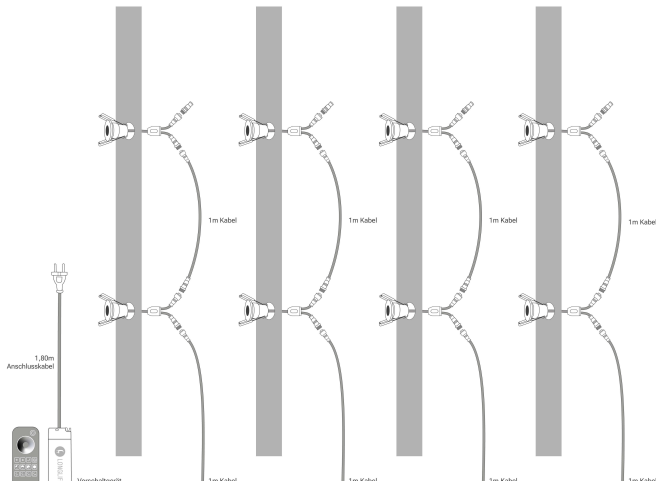

Art.-Nr. 6778: Einbaustrahler Mini Livorno eckig 3W 2700K IP65 - Farbe: schwarz matt - Anzahl: 8x

Produktbilder

PLUG & PLAY

Einfache Installation dank Stecksystem

Kein Anlernen erforderlich

Sofort per Fernbedienung steuerbar

Einbaustrahler 8er Set
Installationsbeispiel 5

Einbaustrahler 8er Set
Installationsbeispiel 1

Einbaustrahler 8er Set
Installationsbeispiel 2

Einbaustrahler 8er Set
Installationsbeispiel 3

Einbaustrahler 8er Set
Installationsbeispiel 4

Produktbeschreibung

Einbaustrahler Mini eckig 3W 2700K IP65

Eleganz trifft auf Funktionalität mit dem Einbaustrahler Mini eckig. Dieses hochwertige Beleuchtungselement ist nicht nur ein Hingucker, sondern bietet auch eine zuverlässige und effiziente Lichtquelle für Ihr Zuhause.

Rechtliche Produktdaten

Garantie	2 Jahre
Herkunftsland	China

Montageangaben

Montageart	Einbau
Einbautiefe	34 mm
Einbaudurchmesser	28 mm
Dimmbar	Ja
LED-Lichtfarbe	warmweiß
Schutzart (IP)	IP65
Abstrahlwinkel	45 Grad
Form	eckig
Farbtemperatur	2700 K