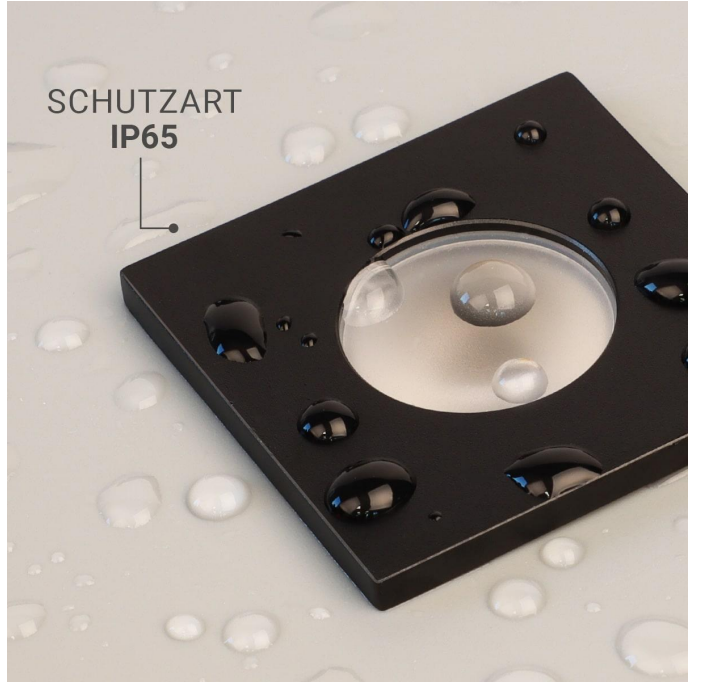

Art.-Nr. 6778: Einbaustrahler Mini Livorno eckig 3W 2700K IP65 - Farbe: schwarz matt - Anzahl: 8x

Produktbilder

PLUG & PLAY

Einfache Installation dank Stecksystem

Kein Anlernen erforderlich

Sofort per Fernbedienung steuerbar

Einbaustrahler 8er Set
Installationsbeispiel 5

Einbaustrahler 8er Set
Installationsbeispiel 1

Einbaustrahler 8er Set
Installationsbeispiel 2

Einbaustrahler 8er Set
Installationsbeispiel 3

Einbaustrahler 8er Set
Installationsbeispiel 4

Produktbeschreibung

Einbaustrahler Mini eckig 3W 2700K IP65

Eleganz trifft auf Funktionalität mit dem Einbaustrahler Mini eckig. Dieses hochwertige Beleuchtungselement ist nicht nur ein Hingucker, sondern bietet auch eine zuverlässige und effiziente Lichtquelle für Ihr Zuhause.

Rechtliche Produktdaten

Garantie	2 Jahre
Herkunftsland	China

Montageangaben

Montageart	Einbau
Einbautiefe	34 mm
Einbaudurchmesser	28 mm
Dimmbar	Ja
LED-Lichtfarbe	warmweiß
Schutzart (IP)	IP65
Abstrahlwinkel	45 Grad
Form	eckig
Farbtemperatur	2700 K