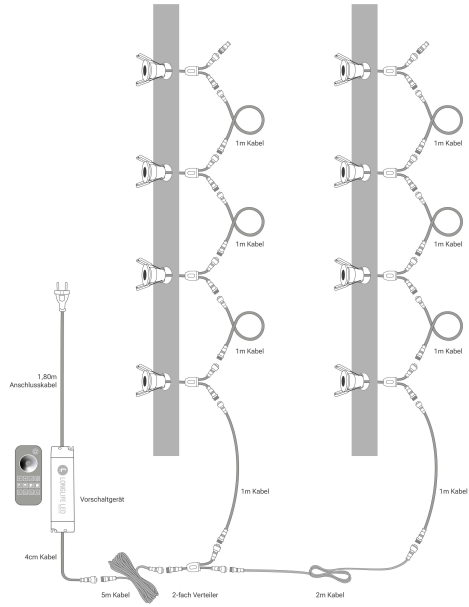

Art.-Nr. 6778: Einbaustrahler Mini Livorno eckig 3W 2700K IP65 - Farbe: schwarz matt - Anzahl: 8x

Produktbilder

PLUG & PLAY

Einfache Installation dank Stecksystem

Kein Anlernen erforderlich

Sofort per Fernbedienung steuerbar

Einbaustrahler 8er Set
Installationsbeispiel 5

Einbaustrahler 8er Set
Installationsbeispiel 1

Einbaustrahler 8er Set
Installationsbeispiel 2

Einbaustrahler 8er Set
Installationsbeispiel 3

Einbaustrahler 8er Set
Installationsbeispiel 4

Produktbeschreibung

Einbaustrahler Mini eckig 3W 2700K IP65

Eleganz trifft auf Funktionalität mit dem Einbaustrahler Mini eckig. Dieses hochwertige Beleuchtungselement ist nicht nur ein Hingucker, sondern bietet auch eine zuverlässige und effiziente Lichtquelle für Ihr Zuhause.

Rechtliche Produktdaten

Garantie	2 Jahre
Herkunftsland	China

Montageangaben

Montageart	Einbau
Einbautiefe	34 mm
Einbaudurchmesser	28 mm
Dimmbar	Ja
LED-Lichtfarbe	warmweiß
Schutzart (IP)	IP65
Abstrahlwinkel	45 Grad
Form	eckig
Farbtemperatur	2700 K