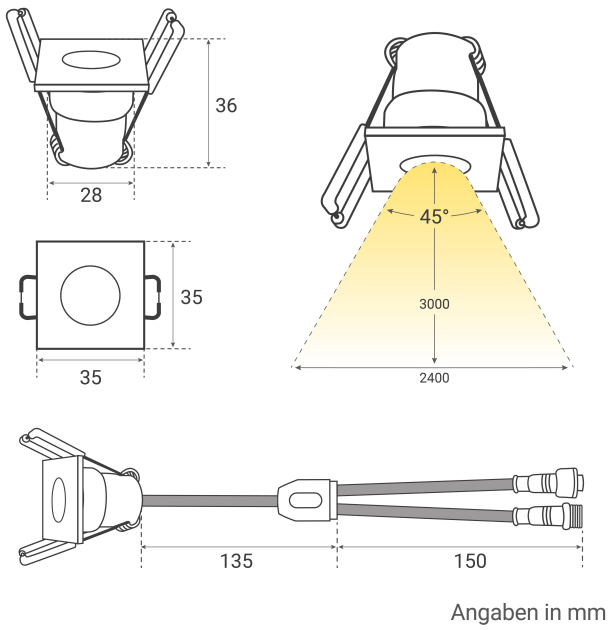

Art.-Nr. 6778: Einbaustrahler Mini Livorno eckig 3W 2700K IP65 - Farbe: schwarz matt - Anzahl: 8x

Produktbilder

PLUG & PLAY

Einfache Installation dank Stecksystem

Kein Anlernen erforderlich

Sofort per Fernbedienung steuerbar

Einbaustrahler 8er Set
Installationsbeispiel 5

Einbaustrahler 8er Set
Installationsbeispiel 1

Einbaustrahler 8er Set
Installationsbeispiel 2

Einbaustrahler 8er Set
Installationsbeispiel 3

Einbaustrahler 8er Set
Installationsbeispiel 4

Produktbeschreibung

Einbaustrahler Mini eckig 3W 2700K IP65

Eleganz trifft auf Funktionalität mit dem Einbaustrahler Mini eckig. Dieses hochwertige Beleuchtungselement ist nicht nur ein Hingucker, sondern bietet auch eine zuverlässige und effiziente Lichtquelle für Ihr Zuhause.

Rechtliche Produktdaten

Garantie	2 Jahre
Herkunftsland	China

Montageangaben

Montageart	Einbau
Einbautiefe	34 mm
Einbaudurchmesser	28 mm
Dimmbar	Ja
LED-Lichtfarbe	warmweiß
Schutzart (IP)	IP65
Abstrahlwinkel	45 Grad
Form	eckig
Farbtemperatur	2700 K