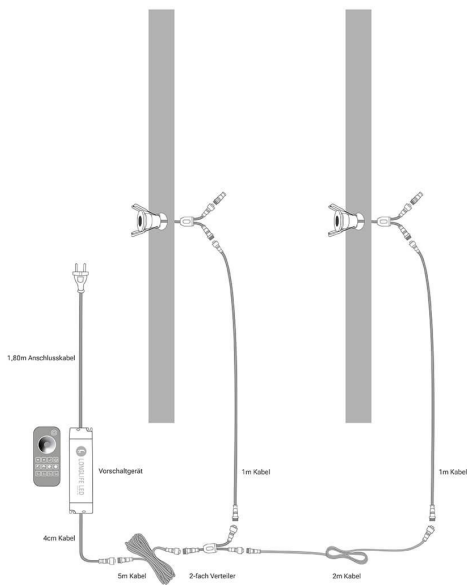

# PLUG & PLAY

Einfache Installation dank Stecksystem

Kein Anlernen erforderlich

Sofort per Fernbedienung steuerbar

Einbaustrahler 2er Set  
Installationsbeispiel 2

Einbaustrahler 2er Set  
Installationsbeispiel 1

### Einbaustrahler Mini schwenkbar Matera 3W 2700K IP44

Speziell für Terrassen konzipiert, kombiniert der Einbaustrahler Mini schwenkbar Stil und Vielseitigkeit in einem. Diese innovative Lichtquelle verbindet Design mit Funktionalität und bietet eine anpassbare Beleuchtung für diverse Anwendungen.

#### Vielseitige Anwendungsgebiete:

Der Einbaustrahler Mini schwenkbar wurde primär für die Beleuchtung von Terrassen entwickelt. Seine robuste Bauweise und das durchdachte Design machen ihn jedoch auch zur idealen Wahl für Terrassenüberdachungen, Dachüberstände, Verandas und Carports. Darüber hinaus ist er dank seiner IP65-Bewertung auch für den Einsatz in Badezimmern geeignet. Die Kombination aus Funktionalität und Beständigkeit stellt sicher, dass er in verschiedenen Umgebungen sowohl optisch als auch technisch überzeugt.