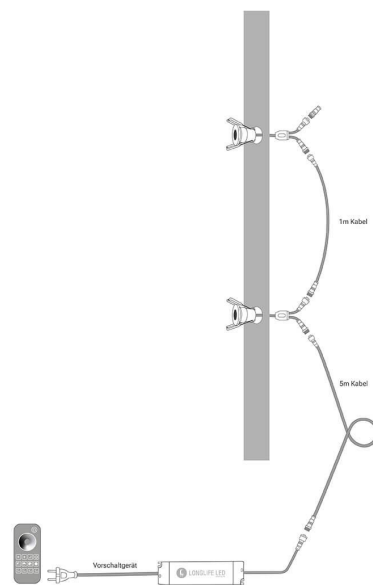

# PLUG & PLAY

Einfache Installation dank Stecksystem

Kein Anlernen erforderlich

Sofort per Fernbedienung steuerbar

Einbaustrahler 2er Set  
Installationsbeispiel 2

Einbaustrahler 2er Set  
Installationsbeispiel 1

### Einbaustrahler Mini schwenkbar Matera 3W 2700K IP44

Speziell für Terrassen konzipiert, kombiniert der Einbaustrahler Mini schwenkbar Stil und Vielseitigkeit in einem. Diese innovative Lichtquelle verbindet Design mit Funktionalität und bietet eine anpassbare Beleuchtung für diverse Anwendungen.

#### Vielseitige Anwendungsgebiete:

Der Einbaustrahler Mini schwenkbar wurde primär für die Beleuchtung von Terrassen entwickelt. Seine robuste Bauweise und das durchdachte Design machen ihn jedoch auch zur idealen Wahl für Terrassenüberdachungen, Dachüberstände, Verandas und Carports. Darüber hinaus ist er dank seiner IP65-Bewertung auch für den Einsatz in Badezimmern geeignet. Die Kombination aus Funktionalität und Beständigkeit stellt sicher, dass er in verschiedenen Umgebungen sowohl optisch als auch technisch überzeugt.