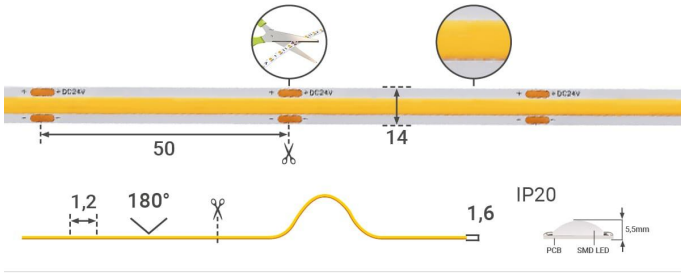

Produkteigenschaften

Kabellänge: 130mm an beiden Seiten

Art.-Nr. 6468

Angaben in mm