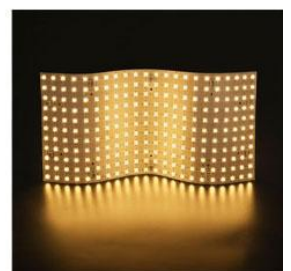

Art.-Nr. 6365: LED Platinen 4er Set flexibel | 24V LED-Module mit 242 LEDs/Stk. SMD2835 | CRI >90 | 28W | LED Sheet IP20 - Lichtfarbe: Warmweiß 3000K

Produktbilder