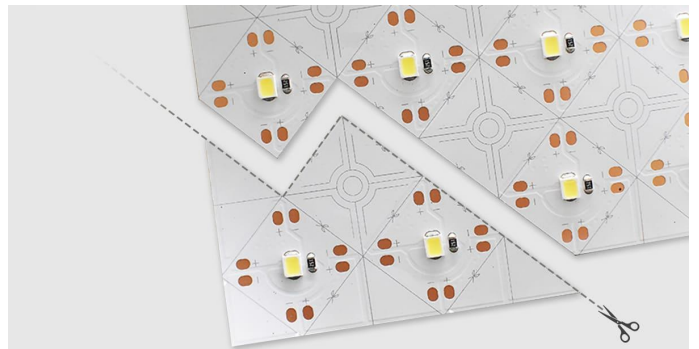

# Art.-Nr. 6365: LED Platinen 4er Set flexibel | 24V LED-Module mit 242 LEDs/Stk. SMD2835 | CRI >90 | 28W | LED Sheet IP20 - Lichtfarbe: Warmweiß 3000K

## Produktbilder

---

**Selbstklebende Rückseite zur Erstmontage**  
 Nachträgliche Verschraubung für dauerhaft sicheren Halt

**Für jede Anwendung individuell anpassbar**  
 Größe und Form ganz einfach zuschneiden

?? **Flexibel & biegsam:** Passt sich problemlos gebogenen oder unebenen Flächen an – perfekt für kreative Lichtlösungen.

?? **Individuell zuschneidbar:** Die LED-Platten können einfach auf die gewünschte Größe zugeschnitten werden.

#### Schnelle und sichere Montage

Einfach Schutzfolie abziehen, aufkleben und fertig. Für eine dauerhafte Befestigung stehen markierte Schraubpunkte zur Verfügung. Mit den enthaltenen Verbindungskabeln lassen sich mehrere Platten nahtlos durchverbinden, um auch größere Flächen gleichmäßig auszuleuchten.