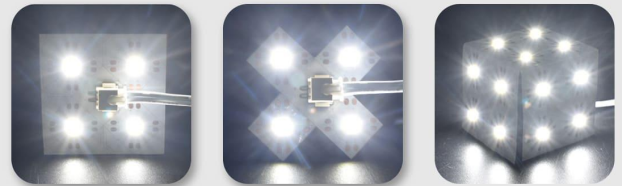

# Art.-Nr. 6365: LED Platinen 4er Set flexibel | 24V LED-Module mit 242 LEDs/Stk. SMD2835 | CRI >90 | 28W | LED Sheet IP20 - Lichtfarbe: Warmweiß 3000K

## Produktbilder

---

**Selbstklebende Rückseite zur Erstmontage**  
 Nachträgliche Verschraubung für dauerhaft sicheren Halt

**Für jede Anwendung individuell anpassbar**  
 Größe und Form ganz einfach zuschneiden

#### Vielfältige Einsatzmöglichkeiten

Ob für indirekte Beleuchtung in Möbeln, stimmungsvolle Lichtakzente im Wohnzimmer oder dekorative Projekte – diese LED-Platten sind vielseitig einsetzbar. Durch ihre biegsame Bauweise können sie auch auf leicht gewölbten oder unregelmäßigen Oberflächen installiert werden.

#### Schnelle und sichere Montage

Einfach Schutzfolie abziehen, aufkleben und fertig. Für eine dauerhafte Befestigung stehen markierte Schraubpunkte zur Verfügung. Mit den enthaltenen Verbindungskabeln lassen sich mehrere Platten nahtlos durchverbinden, um auch größere Flächen gleichmäßig auszuleuchten.