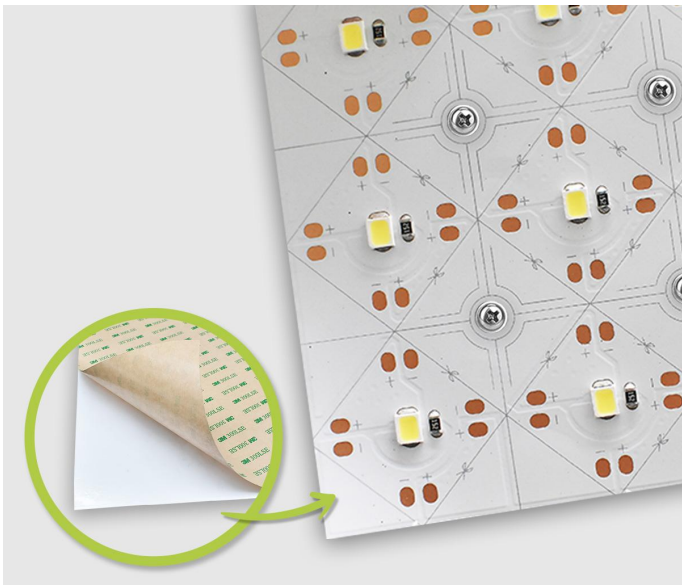

# Art.-Nr. 6365: LED Platinen 4er Set flexibel | 24V LED-Module mit 242 LEDs/Stk. SMD2835 | CRI >90 | 28W | LED Sheet IP20 - Lichtfarbe: Warmweiß 3000K

## Produktbilder

---

**Selbstklebende Rückseite zur Erstmontage**  
 Nachträgliche Verschraubung für dauerhaft sicheren Halt

**Für jede Anwendung individuell anpassbar**  
 Größe und Form ganz einfach zuschneiden

?? **Flexibel & biegsam:** Passt sich problemlos gebogenen oder unebenen Flächen an – perfekt für kreative Lichtlösungen.

?? **Individuell zuschneidbar:** Die LED-Platten können einfach auf die gewünschte Größe zugeschnitten werden.

#### Schnelle und sichere Montage

Einfach Schutzfolie abziehen, aufkleben und fertig. Für eine dauerhafte Befestigung stehen markierte Schraubpunkte zur Verfügung. Mit den enthaltenen Verbindungskabeln lassen sich mehrere Platten nahtlos durchverbinden, um auch größere Flächen gleichmäßig auszuleuchten.