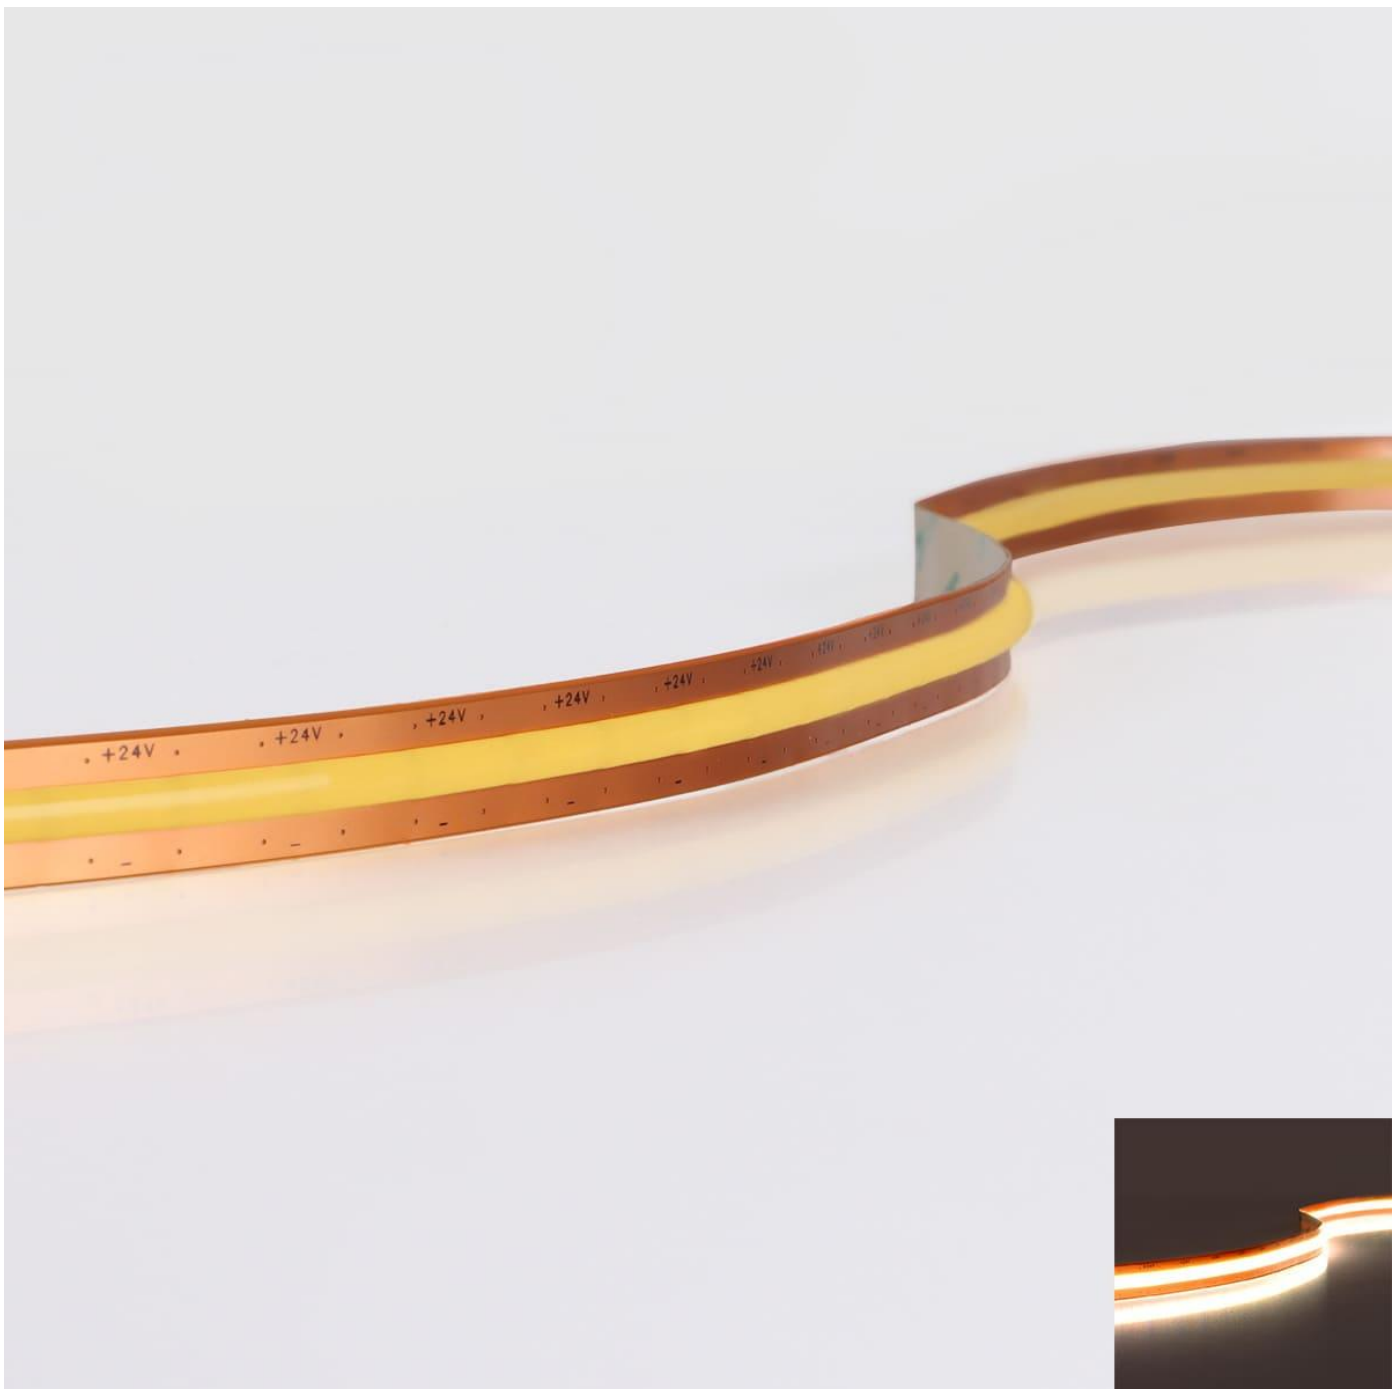

Art.-Nr. 6341: COB 24V Free Cut LED Streifen 5M 14W/m 600LED/m 10mm IP20 - Lichtfarbe: Super Warmweiß 2700K

Produktbilder

Produkteigenschaften

 1010lm/m
 24V
 Warmweiß

HINWEIS:
 Vor Gebrauch Montageoberfläche entfetten.
 Anschließend den Klebestreifen auf der Rückseite des LED-Streifens entfernen.

Angaben in mm

Produktbeschreibung

COB 24V Free Cut LED Streifen 5M – 14W/m

• 600LED/m • Super Warmweiß 2700K

- Ultra-homogenes Lichtbild dank COB-Technologie ohne sichtbare Lichtpunkte
- Individuell kürzbar dank innovativer Free-Cut-Funktion
- Hochdichte Bestückung mit 600 LEDs pro Meter für gleichmäßige Ausleuchtung
- Angenehme Lichtfarbe: Super Warmweiß mit 2700K
- Einfache Installation mit 10 mm Breite und 24V-Spannungssystem
- Ideal für trockene Innenräume dank Schutzart IP20

Nahtloses Lichtbild durch COB-Technologie

Mit seiner modernen Chip-on-Board-Technik bietet dieser LED-Streifen ein durchgehend gleichmäßiges Lichtbild ohne sichtbare LED-Punkte. Damit ist er ideal für stilvolle Lichtinstallationen, bei denen es auf eine homogene Ausleuchtung ankommt – ob im Wohnbereich, unter Küchenoberflächen oder als indirekte Beleuchtung.

Maximale Flexibilität mit Free-Cut

Der COB LED-Streifen lässt sich völlig frei auf das gewünschte Maß kürzen – unabhängig von vorgegebenen Schnittmarken. So eignet er sich hervorragend für individuelle Lichtlösungen und passgenaue Einbauten, auch in komplexeren Designs oder verwinkelten Bereichen.