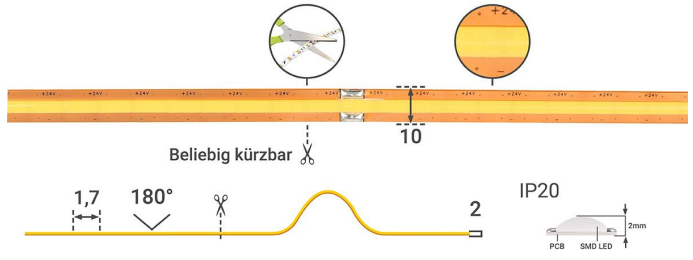

Art.-Nr. 6341: COB 24V Free Cut LED Streifen 5M 14W/m 600LED/m 10mm IP20 - Lichtfarbe: Super Warmweiß 2700K

Produktbilder

Produkteigenschaften

 1010lm/m
 24V
 Warmweiß

HINWEIS:
 Vor Gebrauch Montageoberfläche entfetten.
 Anschließend den Klebestreifen auf der Rückseite des LED-Streifens entfernen.

Angaben in mm

Produktbeschreibung

COB 24V Free Cut LED Streifen 5M – 14W/m

• 600LED/m • Super Warmweiß 2700K

- Ultra-homogenes Lichtbild dank COB-Technologie ohne sichtbare Lichtpunkte
- Individuell kürzbar dank innovativer Free-Cut-Funktion
- Hochdichte Bestückung mit 600 LEDs pro Meter für gleichmäßige Ausleuchtung
- Angenehme Lichtfarbe: Super Warmweiß mit 2700K
- Einfache Installation mit 10 mm Breite und 24V-Spannungssystem
- Ideal für trockene Innenräume dank Schutzart IP20

Einfach in der Anwendung und montagefreundlich

Dank 10 mm Breite passt der Streifen in viele gängige Aluprofile. Der 24V-Betrieb sorgt für stabile Lichtverhältnisse auch bei längeren Installationen. Mit der Schutzart IP20 ist der Streifen bestens für trockene Innenräume geeignet.

Leistung	70 W
Eingangsspannung (V)	24 V/DC
Nennlichtstrom	5050 Lumen
Nennstrom	5050 mA
Produktfarbe	weiß
Produktlänge	5,000 m
Produktbreite	10 mm

Produkteigenschaften LED-Streifen

LEDs pro Meter	600
LEDs pro Segment	1
LED-Abstand	2 mm
Leistung pro Meter	14,000 W/m
Nennlichtstrom pro Meter	1.010,000 lm/m
Streifenart	COB