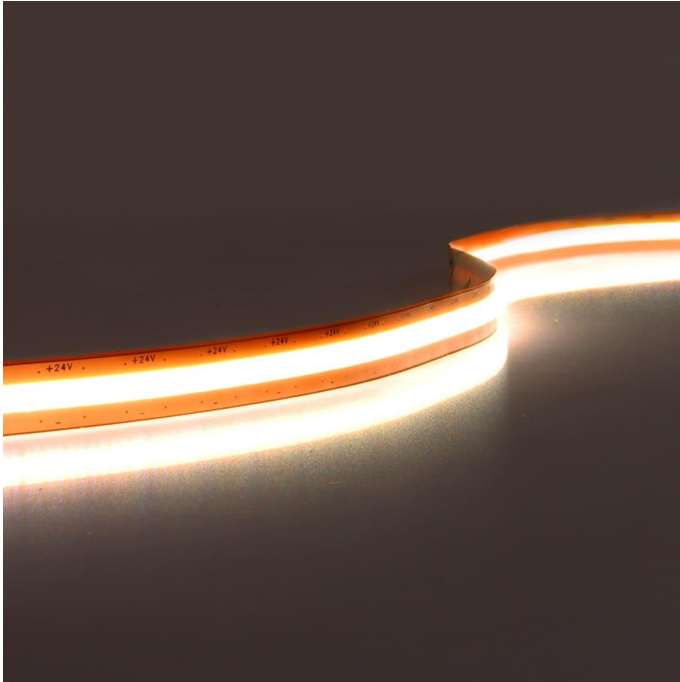

Art.-Nr. 6341: COB 24V Free Cut LED Streifen 5M 14W/m 600LED/m 10mm IP20 - Lichtfarbe: Super Warmweiß 2700K

Produktbilder

Produkteigenschaften

 1010lm/m
 24V
 Warmweiß

HINWEIS:
 Vor Gebrauch Montageoberfläche entfetten.
 Anschließend den Klebestreifen auf der Rückseite des LED-Streifens entfernen.

Angaben in mm

Produktbeschreibung

COB 24V Free Cut LED Streifen 5M – 14W/m

• 600LED/m • Super Warmweiß 2700K

- Ultra-homogenes Lichtbild dank COB-Technologie ohne sichtbare Lichtpunkte
- Individuell kürzbar dank innovativer Free-Cut-Funktion
- Hochdichte Bestückung mit 600 LEDs pro Meter für gleichmäßige Ausleuchtung
- Angenehme Lichtfarbe: Super Warmweiß mit 2700K
- Einfache Installation mit 10 mm Breite und 24V-Spannungssystem
- Ideal für trockene Innenräume dank Schutzart IP20

Nahtloses Lichtbild durch COB-Technologie

Mit seiner modernen Chip-on-Board-Technik bietet dieser LED-Streifen ein durchgehend gleichmäßiges Lichtbild ohne sichtbare LED-Punkte. Damit ist er ideal für stilvolle Lichtinstallationen, bei denen es auf eine homogene Ausleuchtung ankommt – ob im Wohnbereich, unter Küchenoberflächen oder als indirekte Beleuchtung.

Maximale Flexibilität mit Free-Cut

Der COB LED-Streifen lässt sich völlig frei auf das gewünschte Maß kürzen – unabhängig von vorgegebenen Schnittmarken. So eignet er sich hervorragend für individuelle Lichtlösungen und passgenaue Einbauten, auch in komplexeren Designs oder verwinkelten Bereichen.