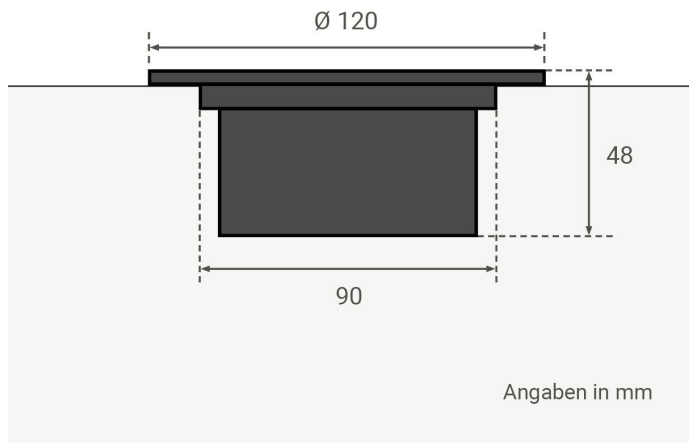

Art.-Nr. 6288: Solar LED Bodeneinbaustrahler 3000K IP65 für außen in Schwarz Ø12cm

Produktbilder

LEISTUNGSSTARKE LEDS
bis zu 10h Leuchtdauer

SOLAR BETRIEBEN
nachhaltig und kabellos

SCHUTZART: IP65
robust & wasserfest

Einfache Installation und moderne Gestaltung

Das runde Design mit Ø 12 cm und einer Einbautiefe von nur 48 mm ermöglicht eine unauffällige, flächenbündige Montage. Dank hochwertiger Materialien ist der Strahler trittfest und optisch ansprechend zugleich – perfekt für moderne Hausansprüche und minimalistische Gartenbeleuchtung.

Maße, Gewicht und Optik

Material	Kunststoff
----------	------------

Produktfarbe	schwarz
Abdeckung	klar
Produkthöhe	48 mm
Produktdurchmesser	120 mm
Netto-Gewicht des Produktes	0,120 kg