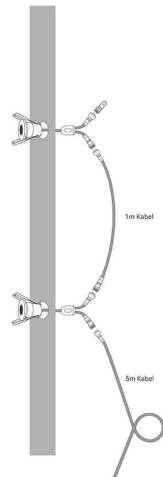

## Produktbilder

NETZTEIL  
(12V | 40W)

FERNBEDIENUNG  
(Dimmen | Farbwechsel)

2 x LED SPOT  
(CCT | 3W)

VERTEILER  
(1x2-Wege | 1x3-Wege)  
3xEndkappe

VERLÄNGERUNG  
(2x1m | 1x2m | 1x5m)

# PLUG & PLAY

- Einfache Installation dank Stecksystem
- Kein Anleimen erforderlich
- Sofort per Fernbedienung steuerbar

**Einbaustrahler 2er Set**  
Installationsbeispiel 2

**Einbaustrahler 2er Set**  
Installationsbeispiel 1

### Einbaustrahler Mini eckig 3W 2700K-5500K IP65

Speziell für Terrassen konzipiert, kombiniert der CCT Einbaustrahler Mini eckig Stil und Vielseitigkeit in einem. Diese innovative Lichtquelle verbindet Design mit Funktionalität und bietet eine anpassbare Beleuchtung für diverse Anwendungen.

### Montageangaben

Montageart	Einbau
Einbautiefe	34 mm
Einbaudurchmesser	28 mm
Dimmbar	Ja
Schutzart (IP)	IP65
Farbwiedergabe	>80 Ra
Abstrahlwinkel	45 Grad
Form	eckig
Farbtemperatur	2900 K, 2700 K, 3000 K, 3500 K, 4000 K, 4500 K, 5000 K, 5500 K, 4100 K, 5400 K