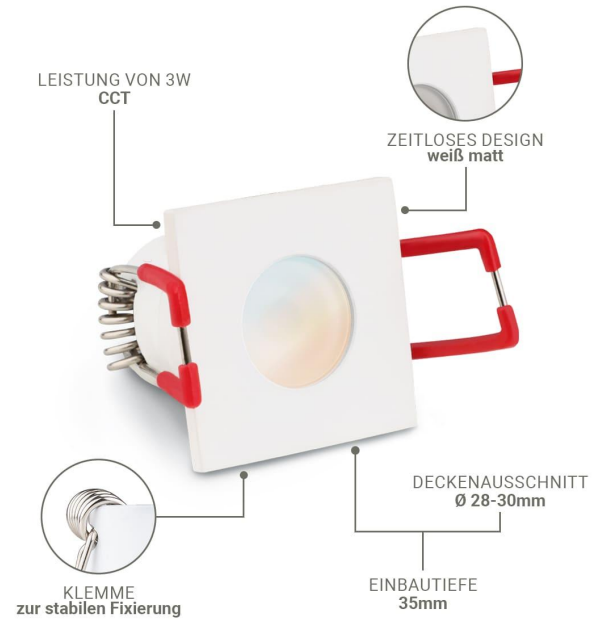

# Art.-Nr. 6120: Einbaustrahler Mini Livorno eckig 3W CCT IP65 - Farbe: weiß - Anzahl: 2x

## Produktbilder

NETZTEIL  
(12V | 40W)

FERNBEDIENUNG  
(Dimmen | Farbwechsel)

2 x LED SPOT  
(CCT | 3W)

VERTEILER  
(1x2-Wege | 1x3-Wege)  
3xEndkappe

VERLÄNGERUNG  
(2x1m | 1x2m | 1x5m)

# PLUG & PLAY

- Einfache Installation dank Stecksystem
- Kein Anleimen erforderlich
- Sofort per Fernbedienung steuerbar

**Einbaustrahler 2er Set**  
Installationsbeispiel 2

**Einbaustrahler 2er Set**  
Installationsbeispiel 1

### Montageangaben

Montageart	Einbau
Einbautiefe	34 mm
Einbaudurchmesser	28 mm
Dimmbar	Ja
Schutzart (IP)	IP65
Farbwiedergabe	>80 Ra
Abstrahlwinkel	45 Grad
Form	eckig
Farbtemperatur	2900 K, 2700 K, 3000 K, 3500 K, 4000 K, 4500 K, 5000 K, 5500 K, 4100 K, 5400 K