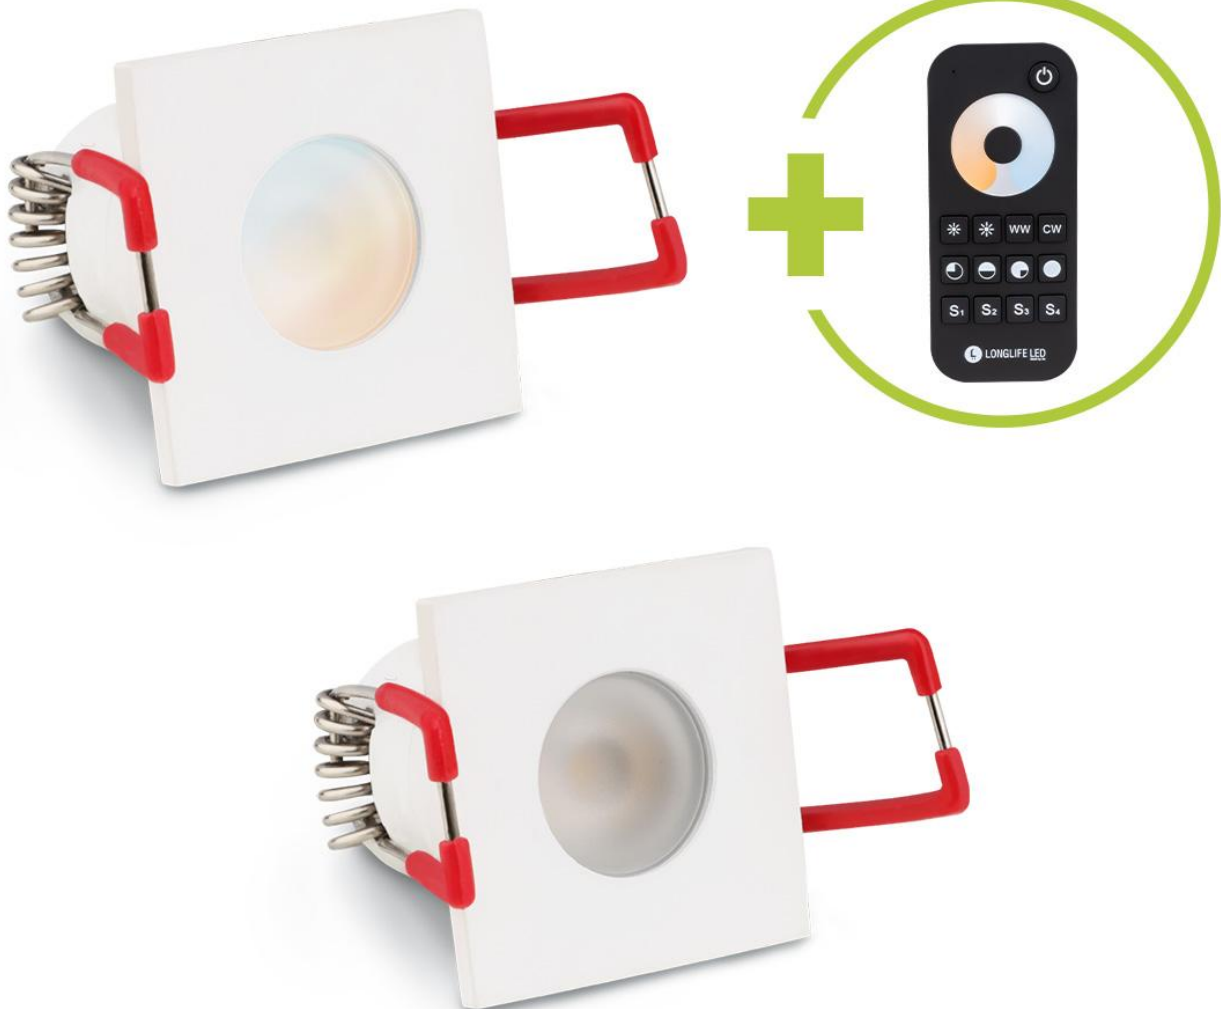

# Art.-Nr. 6120: Einbaustrahler Mini Livorno eckig 3W CCT IP65 - Farbe: weiß - Anzahl: 2x

## Produktbilder

NETZTEIL  
(12V | 40W)

FERNBEDIENUNG  
(Dimmen | Farbwechsel)

2 x LED SPOT  
(CCT | 3W)

VERTEILER  
(1x2-Wege | 1x3-Wege)  
3xEndkappe

VERLÄNGERUNG  
(2x1m | 1x2m | 1x5m)

### Einbaustrahler Mini eckig 3W 2700K-5500K IP65

Speziell für Terrassen konzipiert, kombiniert der CCT Einbaustrahler Mini eckig Stil und Vielseitigkeit in einem. Diese innovative Lichtquelle verbindet Design mit Funktionalität und bietet eine anpassbare Beleuchtung für diverse Anwendungen.

#### Vielseitige Anwendungsgebiete:

Der CCT Einbaustrahler Mini wurde **primär für die Beleuchtung von Terrassen** entwickelt. Seine robuste Bauweise und das durchdachte Design machen ihn jedoch auch zur idealen Wahl für **Terrassenüberdachungen, Dachüberstände, Verandas** und **Carports**. Darüber hinaus ist er dank seiner IP65-Bewertung auch für den Einsatz in **Badezimmern** geeignet. Die Kombination aus Funktionalität und Beständigkeit stellt sicher, dass er in verschiedenen Umgebungen sowohl optisch als auch technisch überzeugt.