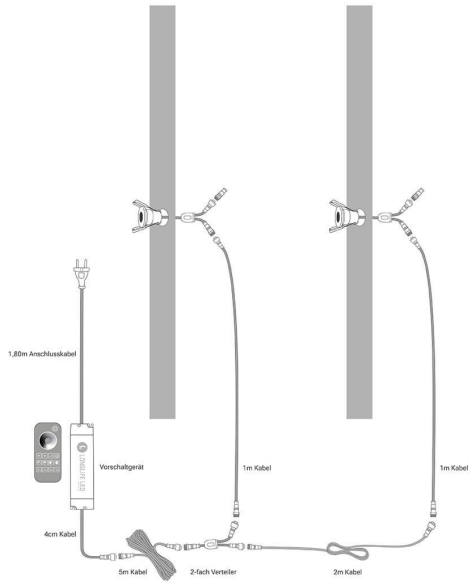

# Art.-Nr. 6120: Einbaustrahler Mini Livorno eckig 3W CCT IP65 - Farbe: weiß - Anzahl: 2x

## Produktbilder

NETZTEIL  
(12V | 40W)

FERNBEDIENUNG  
(Dimmen | Farbwechsel)

2 x LED SPOT  
(CCT | 3W)

VERTEILER  
(1x2-Wege | 1x3-Wege)  
3xEndkappe

VERLÄNGERUNG  
(2x1m | 1x2m | 1x5m)

# PLUG & PLAY

- Einfache Installation dank Stecksystem
- Kein Anleimen erforderlich
- Sofort per Fernbedienung steuerbar

**Einbaustrahler 2er Set**  
Installationsbeispiel 2

**Einbaustrahler 2er Set**  
Installationsbeispiel 1

### Montageangaben

Montageart	Einbau
Einbautiefe	34 mm
Einbaudurchmesser	28 mm
Dimmbar	Ja
Schutzart (IP)	IP65
Farbwiedergabe	>80 Ra
Abstrahlwinkel	45 Grad
Form	eckig
Farbtemperatur	2900 K, 2700 K, 3000 K, 3500 K, 4000 K, 4500 K, 5000 K, 5500 K, 4100 K, 5400 K