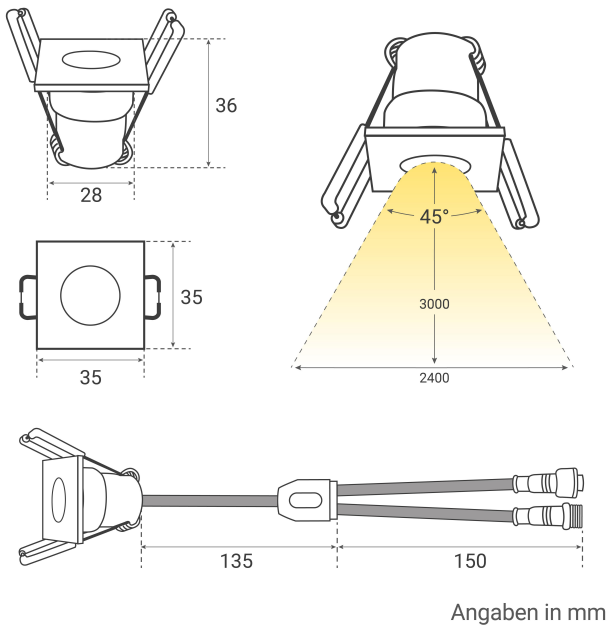

NETZTEIL
(12V | 40W)

FERNBEDIENUNG
(Dimmen | Farbwechsel)

2 x LED SPOT
(CCT | 3W)

VERTEILER
(1x2-Wege | 1x3-Wege)
3xEndkappe

VERLÄNGERUNG
(2x1m | 1x2m | 1x5m)

PLUG & PLAY

- Einfache Installation dank Stecksystem
- Kein Anleimen erforderlich
- Sofort per Fernbedienung steuerbar