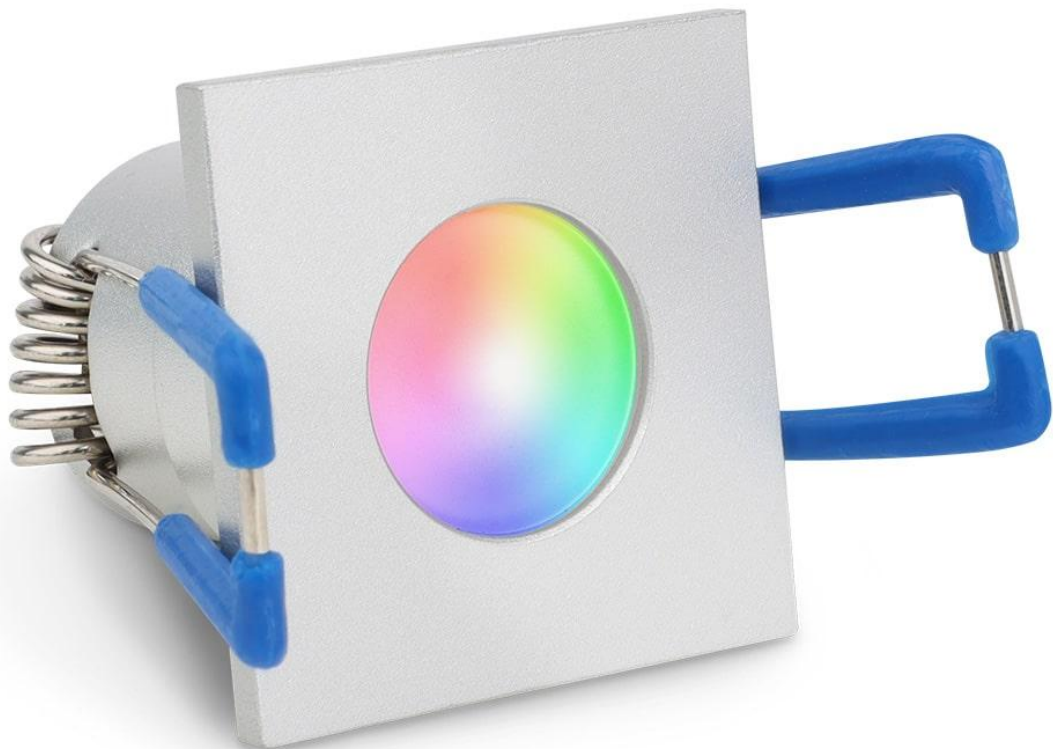

Art.-Nr. 6110: Einbaustrahler Mini Livorno eckig 3W IP65 durchverbindbar - Lichtfarbe: RGB+3000K - Farbe: silber

Produktbilder

PLUG & PLAY

- Einfache Installation dank Stecksystem
- Kein Anlernen erforderlich
- Sofort per Fernbedienung steuerbar

1. Image showing the plug and socket connection.
2. Image showing the plug and socket connection.
3. Image showing the outdoor lighting fixture installed on a patio.

Einbaustrahler Mini Livorno eckig 3 W IP65 – RGB + 3000 K – Silber

- Modernes, eckiges Design in edlem Silber – stilvoll und dezent
- 3 W LED mit dualer Lichtfunktion: RGB-Farben und warmweißes Licht (3000 K)
- Staub- und spritzwassergeschützt (IP65) – ideal für Außenbereiche und Feuchträume
- SETLINK-Stecksystem – bis zu 6 Strahler einfach vernetzbar und zentral steuerbar
- Plug-and-Play-Einbau: Ø 28 mm Bohrung, ca. 34 mm Einbautiefe
- Dimmbar und steuerbar via kompatible Fernbedienung/Controller (12 V/DC)

Elegantes Design in Silber

Der eckige Mini Livorno besticht durch sein edles Silber-Finish und klare Linien – ideal für moderne Terrassen, Eingangsbereiche oder Badezimmer. Die matte Aluminiumoptik verleiht ihm ein hochwertiges Erscheinungsbild [:contentReference\[oaicite:1\]{index=1}](#).