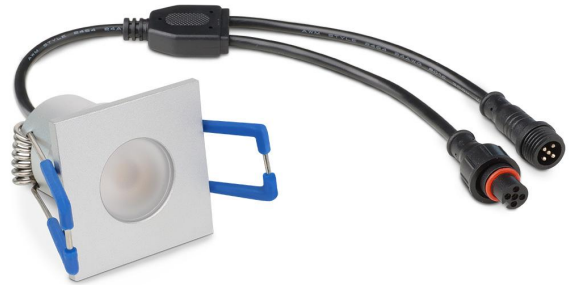

Art.-Nr. 6110: Einbaustrahler Mini Livorno eckig 3W IP65 durchverbindbar - Lichtfarbe: RGB+3000K - Farbe: silber

Produktbilder

PLUG & PLAY

- Einfache Installation dank Stecksystem
- Kein Anlernen erforderlich
- Sofort per Fernbedienung steuerbar

1. Image showing the plug and socket connection.
2. Image showing the plug and socket connection.
3. Image showing the outdoor lighting fixture installed on a patio.

Einbaustrahler Mini Livorno eckig 3 W IP65 – RGB + 3000 K – Silber

- Modernes, eckiges Design in edlem Silber – stilvoll und dezent
- 3 W LED mit dualer Lichtfunktion: RGB-Farben und warmweißes Licht (3000 K)
- Staub- und spritzwassergeschützt (IP65) – ideal für Außenbereiche und Feuchträume
- SETLINK-Stecksystem – bis zu 6 Strahler einfach vernetzbar und zentral steuerbar
- Plug-and-Play-Einbau: Ø 28 mm Bohrung, ca. 34 mm Einbautiefe
- Dimmbar und steuerbar via kompatible Fernbedienung/Controller (12 V/DC)

Elegantes Design in Silber

Der eckige Mini Livorno besticht durch sein edles Silber-Finish und klare Linien – ideal für moderne Terrassen, Eingangsbereiche oder Badezimmer. Die matte Aluminiumoptik verleiht ihm ein hochwertiges Erscheinungsbild [:contentReference\[oaicite:1\]{index=1}](#).