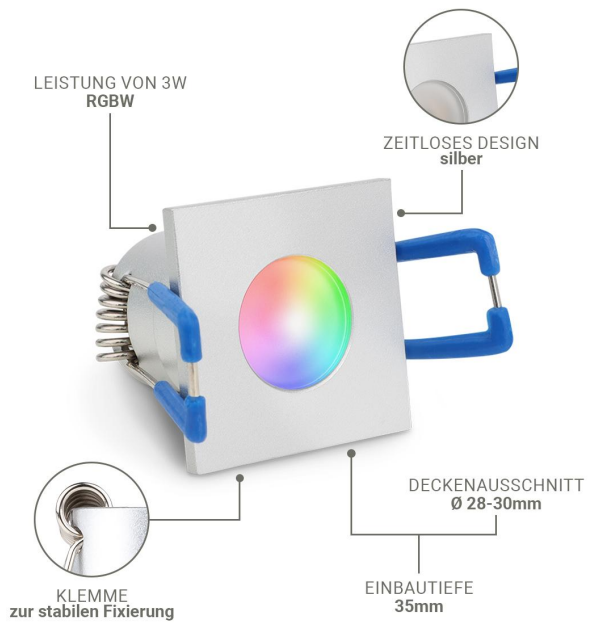

Art.-Nr. 6110: Einbaustrahler Mini Livorno eckig 3W IP65 durchverbindbar - Lichtfarbe: RGB+3000K - Farbe: silber

Produktbilder

PLUG & PLAY

- Einfache Installation dank Stecksystem
- Kein Anlernen erforderlich
- Sofort per Fernbedienung steuerbar

1. Image showing the plug and socket connection.
2. Image showing the plug and socket connection.
3. Image showing the outdoor lighting fixture installed on a patio.

Einbaustrahler Mini Livorno eckig 3 W IP65 – RGB + 3000 K – Silber

- Modernes, eckiges Design in edlem Silber – stilvoll und dezent
- 3 W LED mit dualer Lichtfunktion: RGB-Farben und warmweißes Licht (3000 K)
- Staub- und spritzwassergeschützt (IP65) – ideal für Außenbereiche und Feuchträume
- SETLINK-Stecksystem – bis zu 6 Strahler einfach vernetzbar und zentral steuerbar
- Plug-and-Play-Einbau: Ø 28 mm Bohrung, ca. 34 mm Einbautiefe
- Dimmbar und steuerbar via kompatible Fernbedienung/Controller (12 V/DC)

Elegantes Design in Silber

Der eckige Mini Livorno besticht durch sein edles Silber-Finish und klare Linien – ideal für moderne Terrassen, Eingangsbereiche oder Badezimmer. Die matte Aluminiumoptik verleiht ihm ein hochwertiges Erscheinungsbild [:contentReference\[oaicite:1\]{index=1}](#).