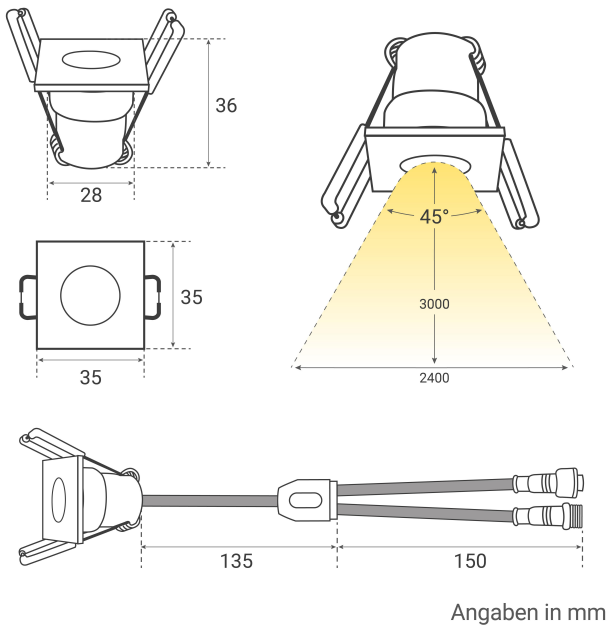

Art.-Nr. 6110: Einbaustrahler Mini Livorno eckig 3W IP65 durchverbindbar - Lichtfarbe: RGB+3000K - Farbe: silber

Produktbilder

PLUG & PLAY

- Einfache Installation dank Stecksystem
- Kein Anlernen erforderlich
- Sofort per Fernbedienung steuerbar

1. Image showing the plug and socket connection.
2. Image showing the plug and socket connection.
3. Image showing the outdoor lighting fixture installed on a patio.

Einbaustrahler Mini Livorno eckig 3 W IP65 – RGB + 3000 K – Silber

- Modernes, eckiges Design in edlem Silber – stilvoll und dezent
- 3 W LED mit dualer Lichtfunktion: RGB-Farben und warmweißes Licht (3000 K)
- Staub- und spritzwassergeschützt (IP65) – ideal für Außenbereiche und Feuchträume
- SETLINK-Stecksystem – bis zu 6 Strahler einfach vernetzbar und zentral steuerbar
- Plug-and-Play-Einbau: Ø 28 mm Bohrung, ca. 34 mm Einbautiefe
- Dimmbar und steuerbar via kompatible Fernbedienung/Controller (12 V/DC)

Rechtliche Produktdaten

Garantie	2 Jahre
Herkunftsland	China

Montageangaben

Montageart	Einbau
Einbautiefe	34 mm
Einbaudurchmesser	28 mm
Dimmbar	Ja
Dimmbarkeit	über Fernbedienung
LED-Lichtfarbe	RGBW
Schutzart (IP)	IP65
Abstrahlwinkel	45 Grad
Form	eckig
Farbtemperatur	2700 K