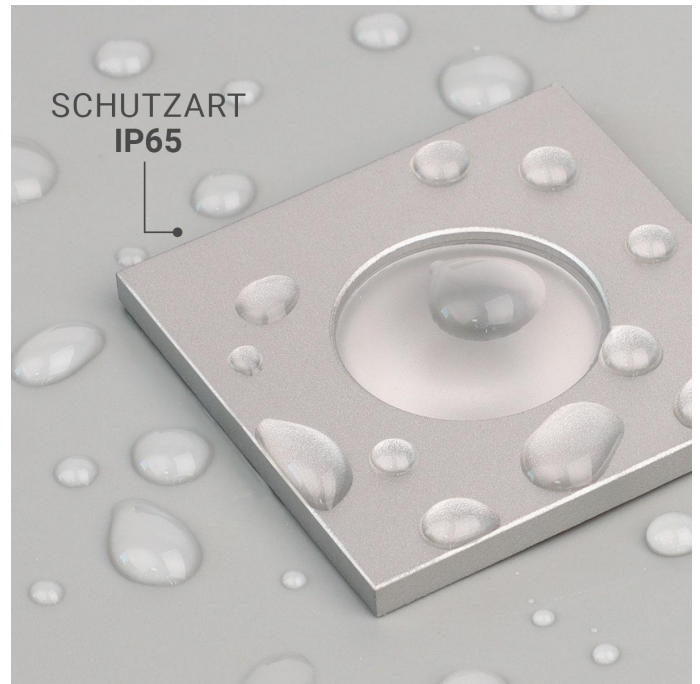

Art.-Nr. 6110: Einbaustrahler Mini Livorno eckig 3W IP65 durchverbindbar - Lichtfarbe: RGB+3000K - Farbe: silber

Produktbilder

PLUG & PLAY

- Einfache Installation dank Stecksystem
- Kein Anlernen erforderlich
- Sofort per Fernbedienung steuerbar

1. Image showing the plug and socket connection.
2. Image showing the plug and socket connection.
3. Image showing the outdoor lighting fixture installed on a patio.

Einbaustrahler Mini Livorno eckig 3 W IP65 – RGB + 3000 K – Silber

- Modernes, eckiges Design in edlem Silber – stilvoll und dezent
- 3 W LED mit dualer Lichtfunktion: RGB-Farben und warmweißes Licht (3000 K)
- Staub- und spritzwassergeschützt (IP65) – ideal für Außenbereiche und Feuchträume
- SETLINK-Stecksystem – bis zu 6 Strahler einfach vernetzbar und zentral steuerbar
- Plug-and-Play-Einbau: Ø 28 mm Bohrung, ca. 34 mm Einbautiefe
- Dimmbar und steuerbar via kompatible Fernbedienung/Controller (12 V/DC)

Elegantes Design in Silber

Der eckige Mini Livorno besticht durch sein edles Silber-Finish und klare Linien – ideal für moderne Terrassen, Eingangsbereiche oder Badezimmer. Die matte Aluminiumoptik verleiht ihm ein hochwertiges Erscheinungsbild [:contentReference\[oaicite:1\]{index=1}](#).