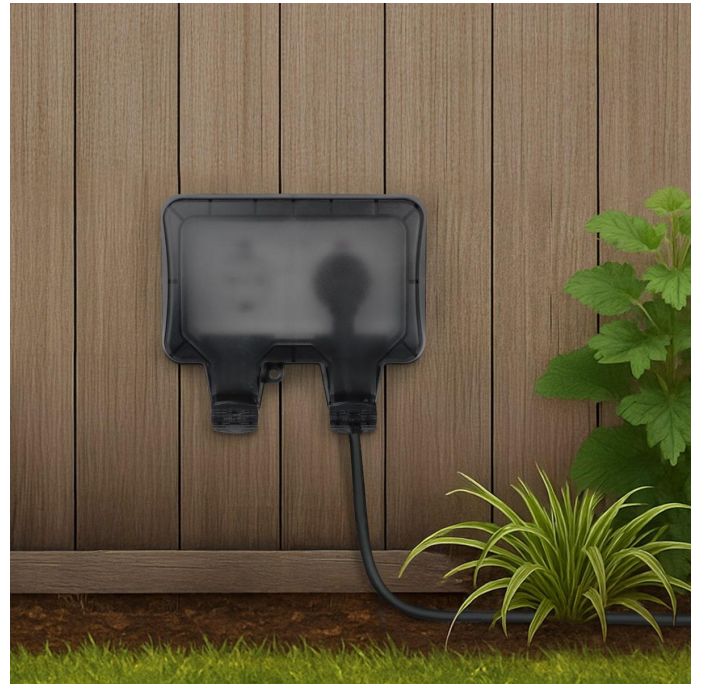

Art.-Nr. 6096: Außensteckdose IP66 Wasserdicht mit Schalter Kontrollleuchte - Farbe: Schwarz - Ausführung: 2-fach

Produktbilder

LIEFERUMFANG:

- 1 Gartensteckdose
- 2 Schraubendreher
- 3 Montagematerial:
 4 x Dübel
 8 x Schrauben
 8 x Kabelschellen
 8 x Gummidichtungen
 2 x Verschraubung

2

3

Produktbeschreibung

Außensteckdose IP66 Wasserdicht 2-Fach schwarz mit Schalter und Kontrollleuchte

Diese hochwertige Außensteckdose von LongLife LED ist speziell für den Einsatz im Außenbereich entwickelt und bietet maximalen Schutz und Funktionalität.

- ?? Wasserdichte IP66 Steckdose für sicheren Außenbereich-Einsatz
- ?? Praktischer Ein-/Ausschalter mit leuchtender Kontrollleuchte
- ?? Abschließbar für zusätzliche Sicherheit und Schutz
- ?? Zwei Steckplätze, ideal für 250V und bis zu 16A
- ?? Robustes und elegantes Gehäuse in Schwarz

Robuste Schutzklasse IP66

Diese Außensteckdose ist IP66-zertifiziert und somit ideal gegen Wasser und Staub geschützt. Dadurch ist sie die optimale Lösung für den dauerhaften Einsatz im Außenbereich, unabhängig von Wetterbedingungen.