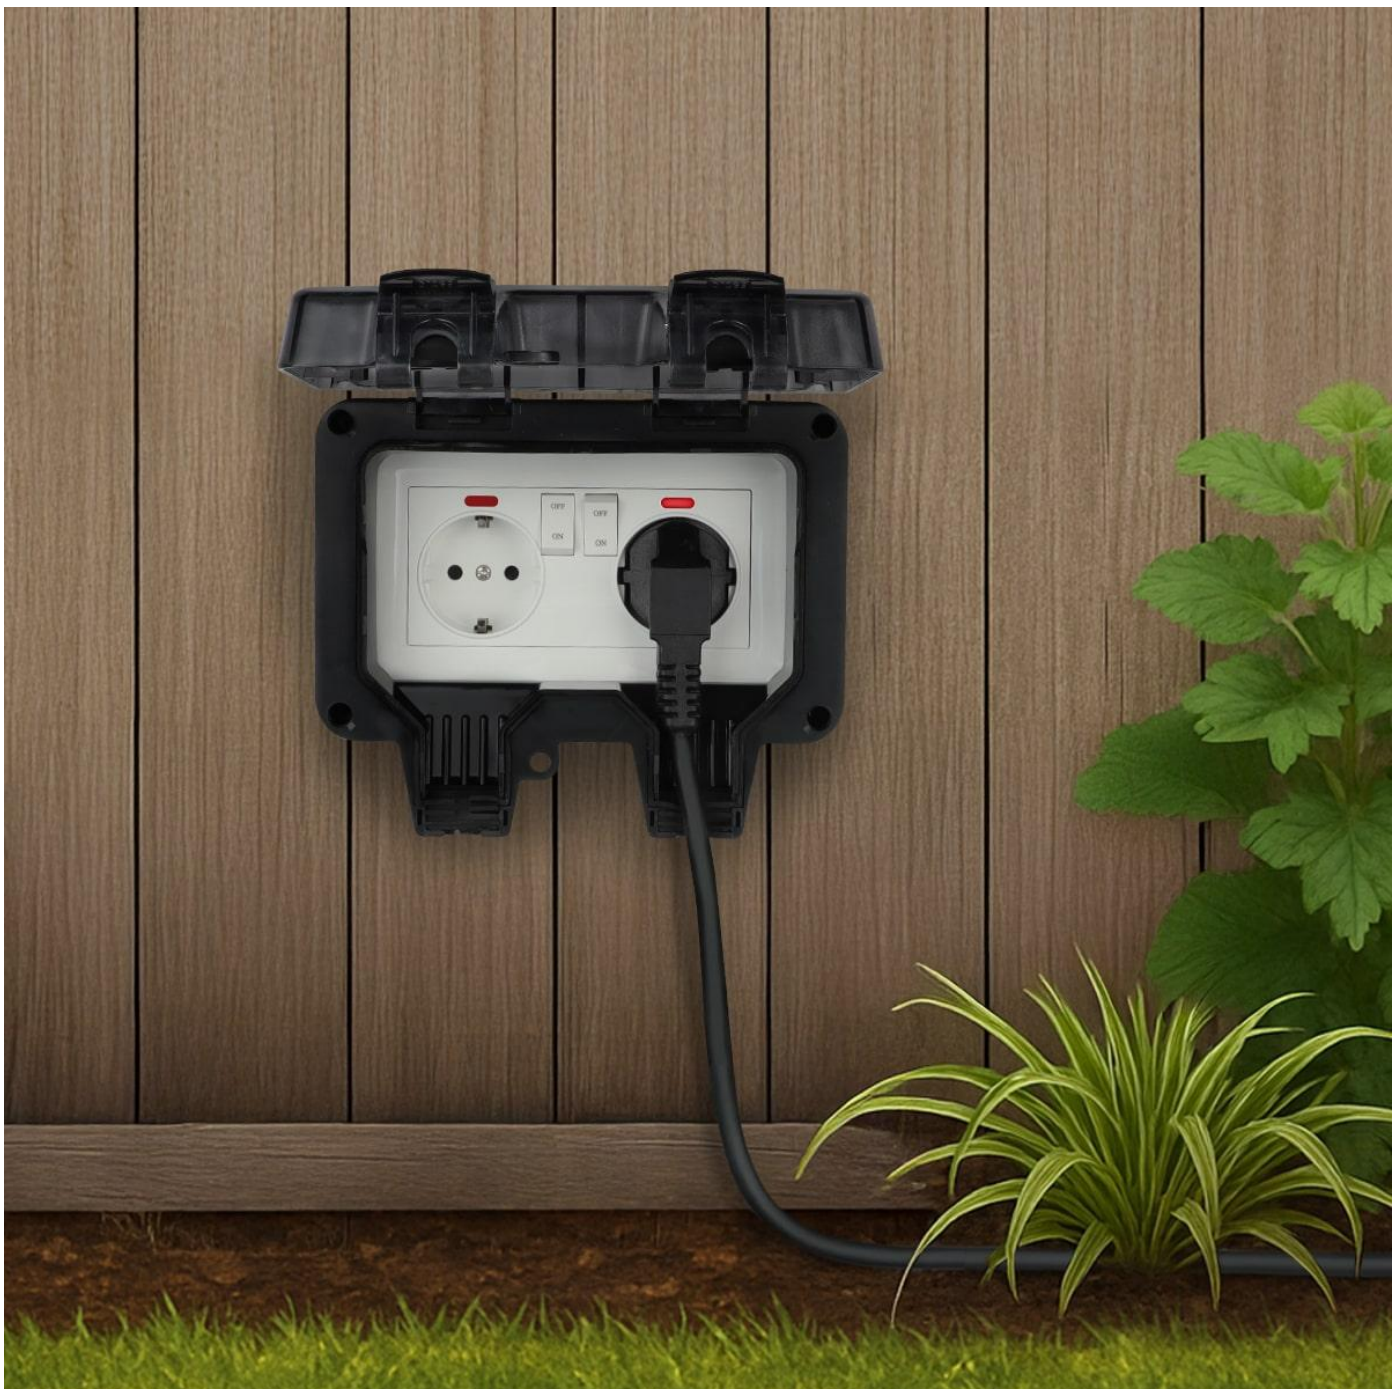

Art.-Nr. 6096: Außensteckdose IP66 Wasserdicht mit Schalter Kontrollleuchte - Farbe: Schwarz - Ausführung: 2-fach

Produktbilder

LIEFERUMFANG:

- 1 Gartensteckdose
- 2 Schraubendreher
- 3 Montagematerial:
 4 x Dübel
 8 x Schrauben
 8 x Kabelschellen
 8 x Gummidichtungen
 2 x Verschraubung

2

3

Produktbeschreibung

Außensteckdose IP66 Wasserdicht 2-Fach schwarz mit Schalter und Kontrollleuchte

Diese hochwertige Außensteckdose von LongLife LED ist speziell für den Einsatz im Außenbereich entwickelt und bietet maximalen Schutz und Funktionalität.

- ?? Wasserdichte IP66 Steckdose für sicheren Außenbereich-Einsatz
- ?? Praktischer Ein-/Ausschalter mit leuchtender Kontrollleuchte
- ?? Abschließbar für zusätzliche Sicherheit und Schutz
- ?? Zwei Steckplätze, ideal für 250V und bis zu 16A
- ?? Robustes und elegantes Gehäuse in Schwarz

Robuste Schutzklasse IP66

Diese Außensteckdose ist IP66-zertifiziert und somit ideal gegen Wasser und Staub geschützt. Dadurch ist sie die optimale Lösung für den dauerhaften Einsatz im Außenbereich, unabhängig von Wetterbedingungen.