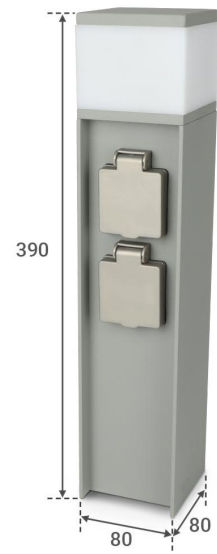

Art.-Nr. 6076: Pollerleuchte mit 2-fach Steckdose für außen, E27 - Farbe: Edelstahl - Leuchtmittel: Ohne

Produktbilder

1

LIEFERUMFANG:

- 1 Gartensteckdose
- 2 Montagematerial:
2 x Dübel
2 x Schrauben

2

Angaben in mm

E27-FASSUNG
Lichtfarbe frei wählbar

2 x EU-STECKDOSE
230 V

ANSCHLUSS
3-adrig

EDELSTAHL KORPUS
grau matt

GEEIGNET FÜR
Außenbereich

Produktbeschreibung

Pollerleuchte mit 2-fach Steckdose für außen, E27 - Farbe: Edelstahl

- ?? Wetterfestes Gehäuse mit Schutzart IP44.
- ?? Zwei Steckdosen für vielseitige Stromversorgung.
- ?? E27-Fassung für flexible Beleuchtungsoptionen.
- ?? Kompakte Maße: 80 mm x 80 mm x 390 mm.
- ?? Inklusive Montagematerial: 2x Dübel und 2x Schrauben.

Maße, Gewicht und Optik

Farbe	edelstahl
Produktbreite	80 mm
Produktlänge	80 mm
Produkthöhe	390 mm