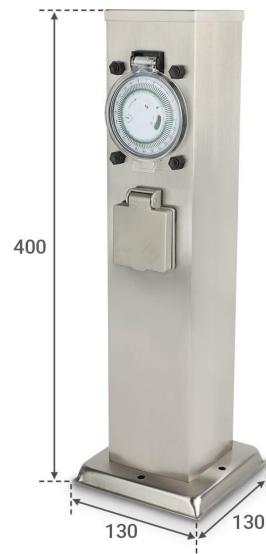

Art.-Nr. 6074: Garten Steckdosen säule für außen - Farbe: Edelstahl - Ausführung: 3 Steckdosen mit Zeitschaltuhr/Timer

Produktbilder

LIEFERUMFANG:

- 1 Gartensteckdose
- 2 Montagematerial:
4 × Dübel
4 × Schrauben

Angaben in mm

Produktbeschreibung

Garten Steckdosensäule für außen - Farbe: Edelstahl - Ausführung: 3 Steckdosen mit Zeitschaltuhr/Timer

Stilvolle Gartensteckdosensäule aus Edelstahl mit drei Steckdosen und integrierter Zeitschaltuhr. Perfekt für den Außenbereich geeignet und mit Schutzart IP44 vor Spritzwasser geschützt. Die ideale Lösung für eine komfortable und sichere Stromversorgung im Garten.

?? Wetterfestes Gehäuse mit Schutzart IP44.

?? Drei Steckdosen mit praktischer Zeitschaltuhr/Timer.

?? Kompakte Maße: 130 mm x 130 mm x 400 mm.

?? Inklusive Montagematerial: 4x Dübel und 4x Schrauben.

Wetterfestes Gehäuse mit Schutzart IP44

Kompakte Maße für flexible Installation

Mit Abmessungen von 130 mm Breite, 130 mm Länge und 400 mm Höhe lässt sich die Steckdosensäule platzsparend und unauffällig in jeden Außenbereich integrieren.

Edle Edelstahl-Oberfläche für modernes Design