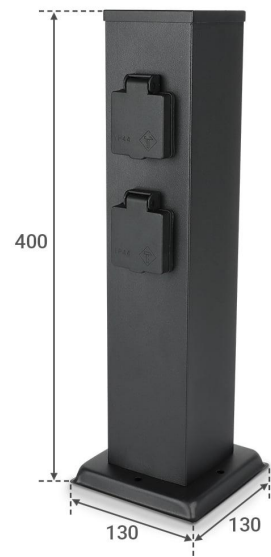

Art.-Nr. 6070: Garten Steckdosen säule für außen - Farbe: Schwarz - Ausführung: 4 Steckdosen

Produktbilder

LIEFERUMFANG:

- 1 Gartensteckdose
- 2 Montagematerial:
4 x Dübel
4 x Schrauben

Angaben in mm

Produktbeschreibung

Garten Steckdosensäule für außen - Farbe: Schwarz - Ausführung: 4 Steckdosen

Robuste und funktionale Gartensteckdosensäule mit 4 Steckdosen in stilvollem Schwarz matt. Perfekt für den Außenbereich, um mehrere elektrische Geräte sicher und unkompliziert zu verbinden.

- ?? Wetterfestes Design für den Außenbereich.
- ?? Vier Steckdosen für flexible Einsatzmöglichkeiten.
- ?? Kompakte Maße: 130 mm x 130 mm x 400 mm.
- ?? Elegante Farbe Schwarz matt für ein modernes Erscheinungsbild.
- ?? Montagematerial inklusive: 4x Dübel und 4x Schrauben.

Kompakte Maße für diskrete Platzierung

Die Abmessungen von 130 mm Breite, 130 mm Länge und 400 mm Höhe machen die Steckdosensäule platzsparend und unauffällig. Sie fügt sich harmonisch in jede Gartenumgebung ein.