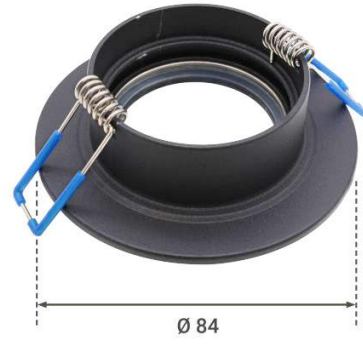

Art.-Nr. 6053: Einbaustrahler Rahmen rund starr IP44 Feuchtraum Klickverschluss - Farbe: anthrazit RAL 7016

Produktbilder

Angaben in mm

Produktbeschreibung

Runder Einbaurahmen Anthrazit – IP44 Feuchtraum geeignet, inkl. MR16/GU5.3 Fassung

- ? **Schutzart IP44:** Ideal für Feuchträume wie Badezimmer & geschützte Außenbereiche
- ? **Modernes Design in Anthrazit:** Hochwertiger Aluminiumrahmen mit zeitloser Optik
- ? **Kompatibel mit MR16/GU5.3 & GU10:** Flexible Nutzung mit verschiedenen Leuchtmitteln
- ? **Kompakte Maße:** Ø 84 mm Außenmaß, Deckenausschnitt von 57 bis 75 mm
- ? **Einfache Montage:** Stabile Federklemmen & praktischer Klickverschluss

Setzen Sie stilvolle Lichtakzente mit dem runden Einbaurahmen in Anthrazit – modern, wetterfest und flexibel einsetzbar!

Produktdaten

Allgemeine Produktdaten

Name	Einbaustrahler Rahmen rund starr IP44 Feuchtraum Klickverschluss - Farbe: anthrazit RAL 7016
Artikelnummer / SKU	6053
EAN	4063592035153
Hersteller EAN	4063592035153

Rechtliche Produktdaten

Garantie	2 Jahre
----------	---------

Montageangaben

Montageart	Einbau
Schutzart (IP)	IP44
Form	rund
Produktfarbe	anthrazit
Produktbreite	84 mm