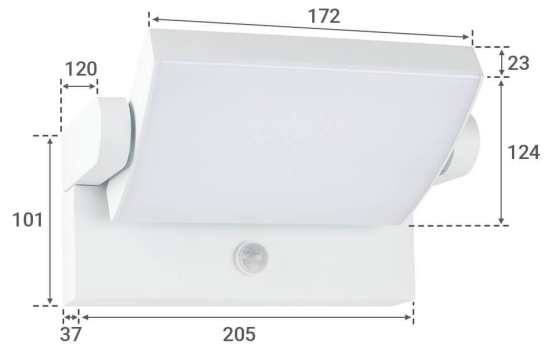

Art.-Nr. 6015: Außenwandleuchte 26,5W schwenkbar mit Bewegungsmelder - Lichtfarbe: 3000K - Farbe: weiß

Produktbilder

LIEFERUMFANG:

- ① Außenwandleuchte
- ② Montagematerial:
 - 2 × Schrauben
 - 2 × Dübel
 - 2 × Dichtungsringe

①

②

Angaben in mm

Produktbeschreibung

Außenwandleuchte 26,5W schwenkbar mit Bewegungsmelder - Lichtfarbe: 3000K - Farbe: weiß

Die Außenwandleuchte mit integriertem Bewegungsmelder bietet eine leistungsstarke und energieeffiziente Beleuchtungslösung für Außenbereiche. Mit 26,5 Watt Leistung und einer warmweißen Lichtfarbe von 3000K sorgt sie für eine helle und gleichmäßige Ausleuchtung. Das robuste Gehäuse in weiß verleiht der Leuchte ein modernes Aussehen und ist ideal für den Einsatz in verschiedenen Außenumgebungen geeignet.

- ?? **Beleuchtung mit Bewegungsmelder**
- ?? **360 Grad schwenkbarer Leuchtenkopf**
- ?? **Breiter Abstrahlwinkel von 110 Grad**
- ?? **Schutzart IP54 für sicheren Einsatz im Freien**
- ?? **Modernes Design in Weiß**

Flexibilität durch 360 Grad schwenkbaren Leuchtenkopf

Der schwenkbare Leuchtenkopf lässt sich um 360 Grad schwenken, was eine präzise Ausrichtung des Lichts in jede gewünschte Richtung ermöglicht. Diese Flexibilität ist besonders praktisch, um gezielt bestimmte Bereiche zu beleuchten oder ungewollte Blendungen zu vermeiden.