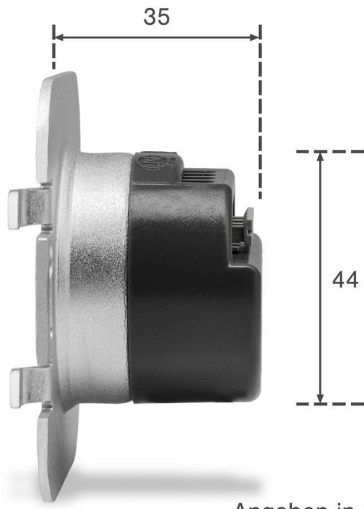

# Art.-Nr. 5974: LED Treppenleuchte IP44 eckig Alu-gebürstet - Lichtfarbe: Neutralweiß 1,5W - Lichtaustritt: Halo

### LED UNTERTEIL

Inkl. Netzteil für 230V  
Befestigung mit Schrauben

### UNTERPUTZ- HOHLRAUMDOSE\*

Tiefe: 62mm bzw. 45mm möglich  
Ø: 68mm / 60mm Schraubenabstand  
\*Nicht im Lieferumfang enthalten

Angaben in mm