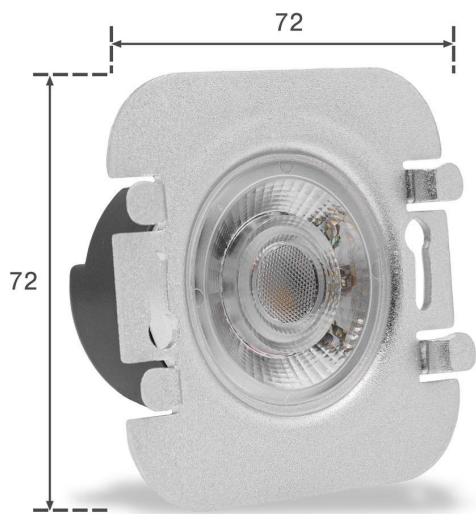

# Art.-Nr. 5974: LED Treppenleuchte IP44 eckig Alu-gebürstet - Lichtfarbe: Neutralweiß 1,5W - Lichtaustritt: Halo

## Produktbilder

Angaben in mm

### LED UNTERTEIL

Inkl. Netzteil für 230V  
Befestigung mit Schrauben

### Produkteigenschaften - Elektrotechnische Angaben

Leistung	2 W
Lichtstrom	150 Lumen
Nennlichtstrom	150 Lumen
Produktfarbe	alufarben
Netto-Gewicht des Produktes	9,860 kg