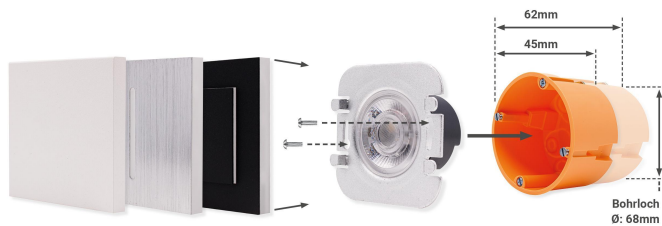

# Art.-Nr. 5974: LED Treppenleuchte IP44 eckig Alu-gebürstet - Lichtfarbe: Neutralweiß 1,5W - Lichtaustritt: Halo

## Übersicht der Lichtaustritte

**HALO**  
Lichtaustritt rundum und als Kontur nach vorne

**LINEA**  
Lichtaustritt rundum

**DOPPIO**  
Doppelter Lichtaustritt rundum; am äußeren Rand und nach innen versetzt

**KATO**  
Lichtaustritt nach unten

**LUGA**  
Lichtaustritt nach unten und punktuell nach oben

**ORBIS**  
Lichtaustritt rundum, im unteren Bereich ein waagerechter Lichtbalken

**FOKUS**  
Lichtaustritt rundum, vertikaler Lichtbalken in der Mitte

## TREPPENBELEUCHTUNG LED WANDEINBAULEUCHE

- Effektive LED Stufenbeleuchtung
- Stilvolle Lichtakzente und mehr Sicherheit
- Einfache Installation in Hohlwand / UP-Dosen
- Aus hochwertigem Aluminium und Acrylglas hergestellt
- Werkzeuglose Montage des Oberteils