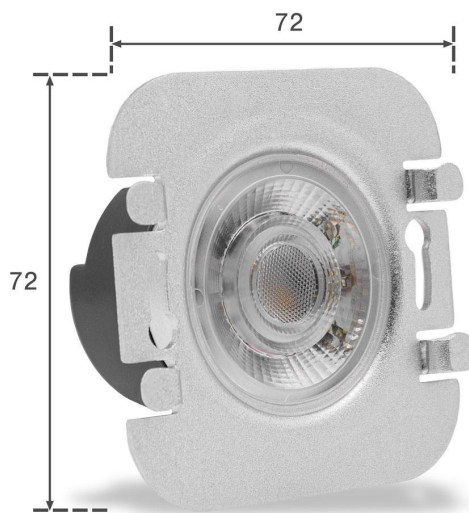

## Übersicht der Lichtaustritte

**HALO**  
Lichtaustritt rundum und  
als Kontur nach vorne

**LINEA**  
Lichtaustritt rundum

**DOPPIO**  
Doppelter Lichtaustritt  
rundum; am äußeren Rand  
und nach innen versetzt

**KATO**  
Lichtaustritt nach unten

**LUGA**  
Lichtaustritt nach unten und  
punktuell nach oben

**ORBIS**  
Lichtaustritt rundum,  
im unteren Bereich ein  
waagerechter Lichtbalken

**FOKUS**  
Lichtaustritt rundum,  
vertikaler Lichtbalken  
in der Mitte