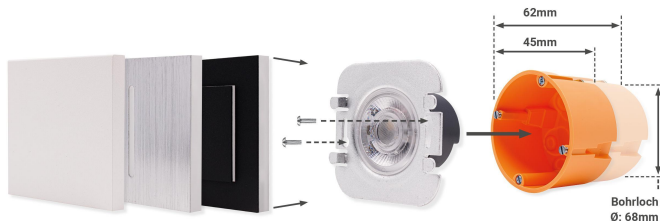

# Art.-Nr. 5964: IP44 LED Treppenbeleuchtung 230V Wandeinbauleuchte eckig schwarz - Lichtfarbe: Smart Tuya RGB CCT 3W - Lichtaustritt: Halo

## TREPPENBELEUCHTUNG LED WANDEINBAULEUCHE

- Effektive LED Stufenbeleuchtung
- Stilvolle Lichtakzente und mehr Sicherheit
- Einfache Installation in Hohlwand / UP-Dosen
- Aus hochwertigem Aluminium und Acrylglas hergestellt
- Werkzeuglose Montage des Oberteils

### LED UNTERTEIL

Inkl. Netzteil für 230V  
Befestigung mit Schrauben