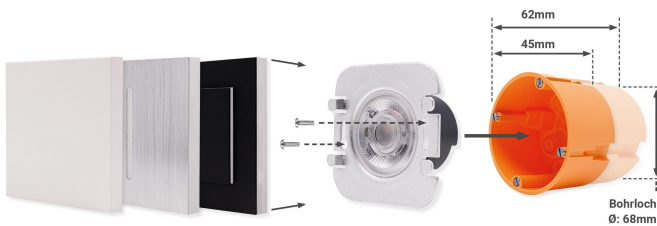

Art.-Nr. 5957: LED Treppenleuchte eckig Alu-gebürstet - Lichtfarbe: Smart Tuya RGB CCT 3W - Lichtaustritt: Halo

Produktbilder

Übersicht der Lichtaustritte

	HALO Lichtaustritt rundum und als Kontur nach vorne
	LINEA Lichtaustritt rundum
	DOPPIO Doppelter Lichtaustritt rundum: am äußeren Rand und nach innen versetzt
	KATO Lichtaustritt nach unten
	LUGA Lichtaustritt nach unten und punktuell nach oben
	ORBIS Lichtaustritt rundum, im unteren Bereich ein waagerechter Lichtbalken
	FOKUS Lichtaustritt rundum, vertikaler Lichtbalken in der Mitte

TREPPENBELEUCHTUNG LED WANDEINBAULEUCHE

- Effektive LED Stufenbeleuchtung
- Stilvolle Lichtakzente und mehr Sicherheit
- Einfache Installation in Hohlwand / UP-Dosen
- Aus hochwertigem Aluminium und Acrylglas hergestellt
- Werkzeuglose Montage des Oberteils

EIGENSCHAFTEN

Dekorative Lichteffekte
Tauschbares Design

LED UNTERTEIL

Inkl. Netzteil für 230V
Befestigung mit Schrauben

UNTERPUTZ- HOHLRAUMDOSE*

Tiefe: 62mm bzw. 45mm möglich
Ø: 68mm / 60mm Schraubenabstand
*Nicht im Lieferumfang enthalten

Die Stufenbeleuchtung setzt sich aus zwei Hauptkomponenten zusammen:

- **Unterteil:** Enthält die LED-Chips und die Slidehalterung
- **Oberteil:** Die Abdeckung, die werkzeuglos montiert werden kann

Eine Treppe ist mittlerweile ein zentrales Designelement in Häusern. Mit unserer Stufenbeleuchtung setzen Sie nicht nur effektvolle Lichtakzente, sondern erhöhen auch die Sicherheit, indem die Trittflächen besser sichtbar werden. Diese Leuchten können auch als Wandeinbauleuchten genutzt werden. Denken Sie an einen Korridor, der auf Fußleistenhöhe mit diesen Leuchten ausgestattet wird – die Wandleuchte wird so zu einer subtilen und dennoch wirkungsvollen Wegbeleuchtung im Innenbereich.