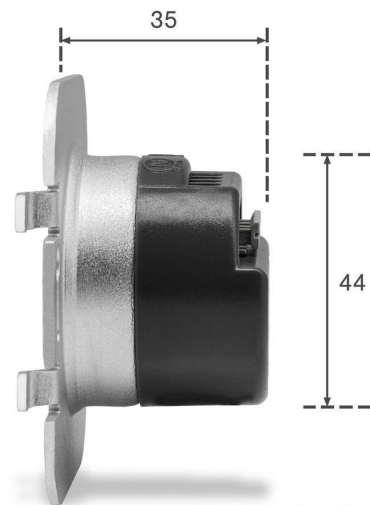

EIGENSCHAFTEN

Dekorative Lichteffekte
Tauschbares Design

LED UNTERTEIL

Inkl. Netzteil für 230V
Befestigung mit Schrauben

UNTERPUTZ- HOHLRAUMDOSE*

Tiefe: 62mm bzw. 45mm möglich
Ø: 68mm / 60mm Schraubenabstand
*Nicht im Lieferumfang enthalten

Angaben in mm

Angaben in mm

LED Stufenbeleuchtung 230V

Mit der LED Stufenbeleuchtung bietet sich eine energieeffiziente und stilvolle Lösung für die Beleuchtung Ihrer Treppe. Da die meisten Treppen entlang einer Wand verlaufen, ist unsere Stufenbeleuchtung ideal als Wandeinbaubeleuchtung geeignet.

Ihre Vorteile im Überblick

- Schutzart: IP20
- Material: Aluminium, Acrylglas
- Abmessungen (LxBxH): 80x80x10 mm
- Werkzeuglose Montage des Oberteils

Steuerung über Smartphone oder Tablet

Die gratis Smart Life App von Tuya wird einfach auf das Smartphone oder Tablet heruntergeladen. Android-User laden die App im Google Play Store herunter, iOS-User im Apple App Store. Die Treppenlichter werden dann nur noch automatisch oder manuell hinzugefügt, und schon sind die Wandeinbauleuchten per Smartphone steuerbar. Folgen Sie einfach der Anleitung in der App.