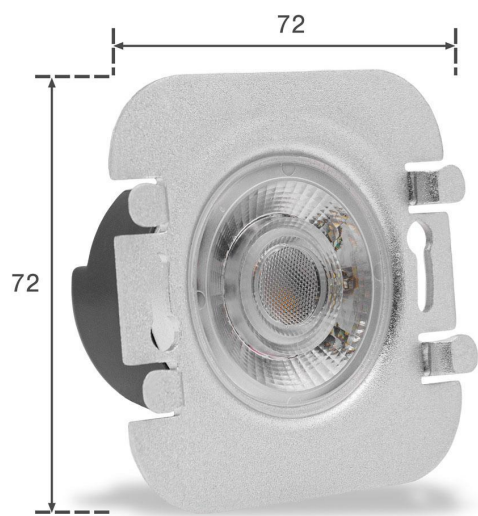

TREPPENBELEUCHTUNG LED WANDEINBAULEUCHE

- Effektive LED Stufenbeleuchtung
- Stilvolle Lichtakzente und mehr Sicherheit
- Einfache Installation in Hohlwand / UP-Dosen
- Aus hochwertigem Aluminium und Acrylglas hergestellt
- Werkzeuglose Montage des Oberteils

EIGENSCHAFTEN

Dekorative Lichteffekte
Tauschbares Design

LED UNTERTEIL

Inkl. Netzteil für 230V
Befestigung mit Schrauben

UNTERPUTZ- HOHLRAUMDOSE*

Tiefe: 62mm bzw. 45mm möglich
Ø: 68mm / 60mm Schraubenabstand
*Nicht im Lieferumfang enthalten

Angaben in mm

Angaben in mm

LED Stufenbeleuchtung 230V

Mit der LED Stufenbeleuchtung bietet sich eine energieeffiziente und stilvolle Lösung für die Beleuchtung Ihrer Treppe. Da die meisten Treppen entlang einer Wand verlaufen, ist unsere Stufenbeleuchtung ideal als Wandeinbaubeleuchtung geeignet.

Die Stufenbeleuchtung setzt sich aus zwei Hauptkomponenten zusammen:

- **Unterteil:** Enthält die LED-Chips und die Slidehalterung
- **Oberteil:** Die Abdeckung, die werkzeuglos montiert werden kann

Eine Treppe ist mittlerweile ein zentrales Designelement in Häusern. Mit unserer Stufenbeleuchtung setzen Sie nicht nur effektvolle Lichtakzente, sondern erhöhen auch die Sicherheit, indem die Trittflächen besser sichtbar werden. Diese Leuchten können auch als Wandeinbauleuchten genutzt werden. Denken Sie an einen Korridor, der auf Fußleistenhöhe mit diesen Leuchten ausgestattet wird – die Wandleuchte wird so zu einer subtilen und dennoch wirkungsvollen Wegbeleuchtung im Innenbereich.