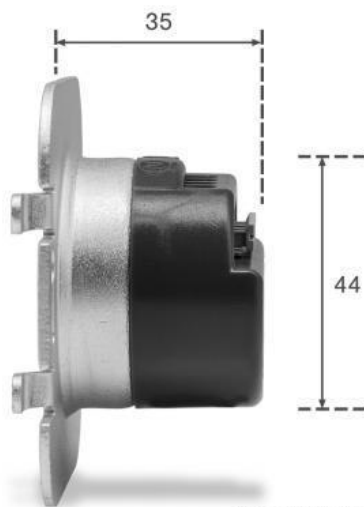

Art.-Nr. 5946: LED Treppenleuchte eckig weiß - Lichtfarbe: Neutralweiß 1,5W - Lichtaustritt: Halo

Produktbilder

TREPPENBELEUCHTUNG LED WANDEINBAULEUCHE

- Effektive LED Stufenbeleuchtung
- Stilvolle Lichtakzente und mehr Sicherheit
- Einfache Installation in Hohlwand / UP-Dosen
- Aus hochwertigem Aluminium und Acrylglas hergestellt
- Werkzeuglose Montage des Oberteils

EIGENSCHAFTEN

Dekorative Lichteffekte
Tauschbares Design

LED UNTERTEIL

Inkl. Netzteil für 230V
Befestigung mit Schrauben

UNTERPUTZ- HOHLRAUMDOSE*

Tiefe: 62mm bzw. 45mm möglich
Ø: 68mm / 60mm Schraubenabstand
*Nicht im Lieferumfang enthalten

Angaben in mm

Angaben in mm

Übersicht der Lichtaustritte

 <p>HALO Lichtaustritt rundum und als Kontur nach vorne</p>	 <p>LINEA Lichtaustritt rundum</p>	 <p>DOPPIO Doppelter Lichtaustritt rundum; am äußeren Rand und nach innen versetzt</p>	
 <p>KATO Lichtaustritt nach unten</p>	 <p>LUGA Lichtaustritt nach unten und punktuell nach oben</p>	 <p>ORBIS Lichtaustritt rundum, im unteren Bereich ein waagerechter Lichtbalken</p>	 <p>FOKUS Lichtaustritt rundum, vertikaler Lichtbalken in der Mitte</p>