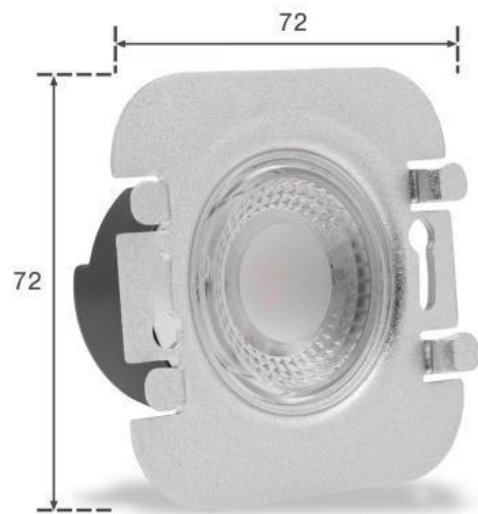

Art.-Nr. 5946: LED Treppenleuchte eckig weiß - Lichtfarbe: Neutralweiß 1,5W - Lichtaustritt: Halo

Produktbilder

TREPPENBELEUCHTUNG LED WANDEINBAULEUCHE

- Effektive LED Stufenbeleuchtung
- Stilvolle Lichtakzente und mehr Sicherheit
- Einfache Installation in Hohlwand / UP-Dosen
- Aus hochwertigem Aluminium und Acrylglas hergestellt
- Werkzeuglose Montage des Oberteils

EIGENSCHAFTEN

Dekorative Lichteffekte
Tauschbares Design

LED UNTERTEIL

Inkl. Netzteil für 230V
Befestigung mit Schrauben

UNTERPUTZ- HOHLRAUMDOSE*

Tiefe: 62mm bzw. 45mm möglich
Ø: 68mm / 60mm Schraubenabstand
*Nicht im Lieferumfang enthalten

Angaben in mm

Angaben in mm

Übersicht der Lichtaustritte

 <p>HALO Lichtaustritt rundum und als Kontur nach vorne</p>	 <p>LINEA Lichtaustritt rundum</p>	 <p>DOPPIO Doppelter Lichtaustritt rundum; am äußeren Rand und nach innen versetzt</p>	
 <p>KATO Lichtaustritt nach unten</p>	 <p>LUGA Lichtaustritt nach unten und punktuell nach oben</p>	 <p>ORBIS Lichtaustritt rundum, im unteren Bereich ein waagerechter Lichtbalken</p>	 <p>FOKUS Lichtaustritt rundum, vertikaler Lichtbalken in der Mitte</p>

Ihre Vorteile im Überblick

- Effektive Beleuchtung für Treppenstufen
- Stilvolle Lichtakzente für mehr Sicherheit
- Schutzart: IP20
- Material: Aluminium, Acrylglas
- Abmessungen (LxBxH): 80x80x10 mm
- Werkzeuglose Montage des Oberteils