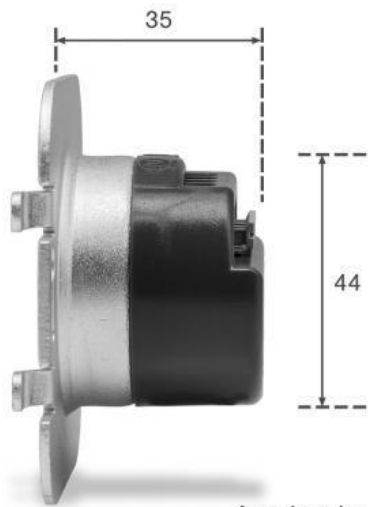

Art.-Nr. 5945: LED Treppenleuchte eckig weiß - Lichtfarbe: Warmweiß 1,5W - Lichtaustritt: Halo

Produktbilder

Angaben in mm

Übersicht der Lichtaustritte

HALO
Lichtaustritt rundum und als Kontur nach vorne

LINEA
Lichtaustritt rundum

Produkteigenschaften - Elektrotechnische Angaben

Leistung	2 W
Energieverbrauch	2 W
Eingangsspannung (V)	230 V/AC

Lichtstrom	150 Lumen
Nennlichtstrom	150 Lumen
Produktfarbe	weiß
Produktbreite	80 mm
Produktlänge	80 mm
Produkthöhe	10 mm
Netto-Gewicht des Produktes	0,060 kg