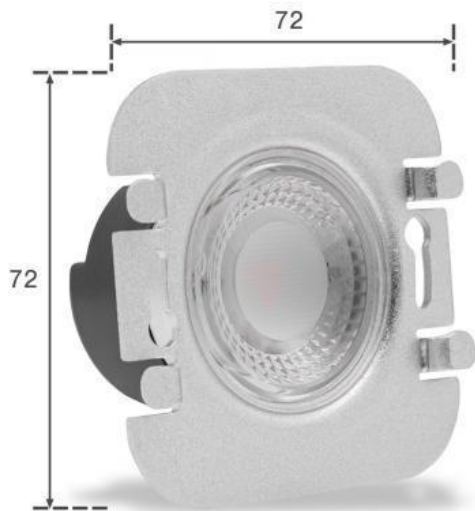

Art.-Nr. 5945: LED Treppenleuchte eckig weiß - Lichtfarbe: Warmweiß 1,5W - Lichtaustritt: Halo

Produktbilder

Angaben in mm

Übersicht der Lichtaustritte

HALO
Lichtaustritt rundum und als Kontur nach vorne

LINEA
Lichtaustritt rundum

EIGENSCHAFTEN

Dekorative Lichteffekte
Tauschbares Design

LED UNTERTEIL

Inkl. Netzteil für 230V
Befestigung mit Schrauben

UNTERPUTZ- HOHLRAUMDOSE*

Tiefe: 62mm bzw. 45mm möglich
Ø: 68mm / 60mm Schraubenabstand
*Nicht im Lieferumfang enthalten

Angaben in mm

Produktbeschreibung

LED Treppenleuchte eckig weiß - Lichtfarbe: Warmweiß 1,5W - Lichtaustritt: Halo

Diese innovative LED Treppenleuchte von LongLife LED kombiniert modernes Design mit hoher Funktionalität und schafft eine angenehme Atmosphäre in jedem Raum. Ideal für den Einsatz in Wohngebäuden oder Büros, wo dezente Beleuchtung gefragt ist.

- ?? Modernes, eckiges Design fügt sich nahtlos in jede Umgebung ein
- ?? Halo-Lichtaustritt erzeugt ein warmes, einladendes Glow
- ?? Energiesparende LED mit nur 1,5 Watt Verbrauch
- ?? Lange Lebensdauer von bis zu 30.000 Stunden
- ?? Schutzart IP20, ideal für Innenbereiche geschützt vor Staub