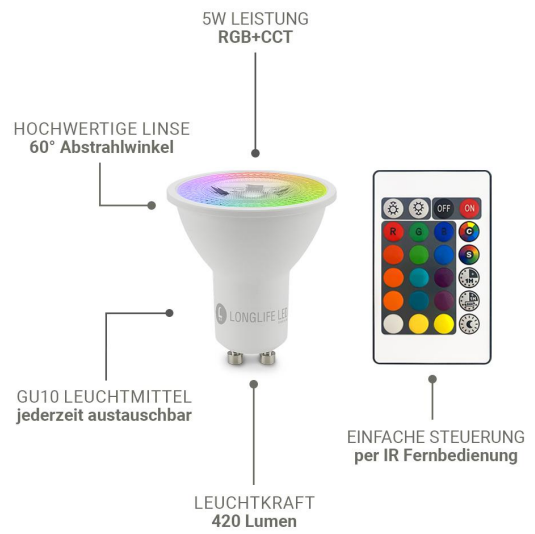

**Art.-Nr. 5768: Runder Aufbaustrahler
schwenkbar Deckenbeleuchtung - Farbe:
weiß - LED Leuchtmittel: GU10 5W
RGB+CCT 230V dimmbar 60°**

Produktbilder

Angaben in mm

LIEFERUMFANG:

- 1 Aufbaustrahler
- 2 GU10-Leuchtmittel
- 3 IR Fernbedienung
- 4 Montagematerial:
2 x Schrauben
2 x Dübel
- 5 Anschlussklemme
inkl. GU10 Fassung

Produktbeschreibung

Runder Aufbaustrahler schwenkbar Deckenbeleuchtung

Der elegante LED Aufbaustrahler vereint modernes Design mit hoher Funktionalität. Sein runder Aluminiumkörper und der schwenkbare Abdeckring machen ihn zur idealen Wahl für vielseitige Beleuchtungslösungen im Innenbereich.

?? Schwenkbarer Abdeckring für flexible Lichtausrichtung.

?? Kompakte Maße: Ø 80 mm, Aufbauhöhe 84 mm.

?? Inklusive GU10 LED-Leuchtmittel.

?? Direkter 230V Anschluss.

Flexibilität durch schwenkbaren Abdeckring

Der LED Aufbaustrahler besticht durch seinen schwenkbaren Innenring, der eine flexible Ausrichtung des Lichtes ermöglicht. So lassen sich gezielte Akzente setzen oder größere Bereiche gleichmäßig ausleuchten – ideal für verschiedene Anwendungsbereiche wie Wohnbereiche, Schlafzimmer, Flure, Büros, Wartezimmer, Empfangszimmer und Sekretariate.