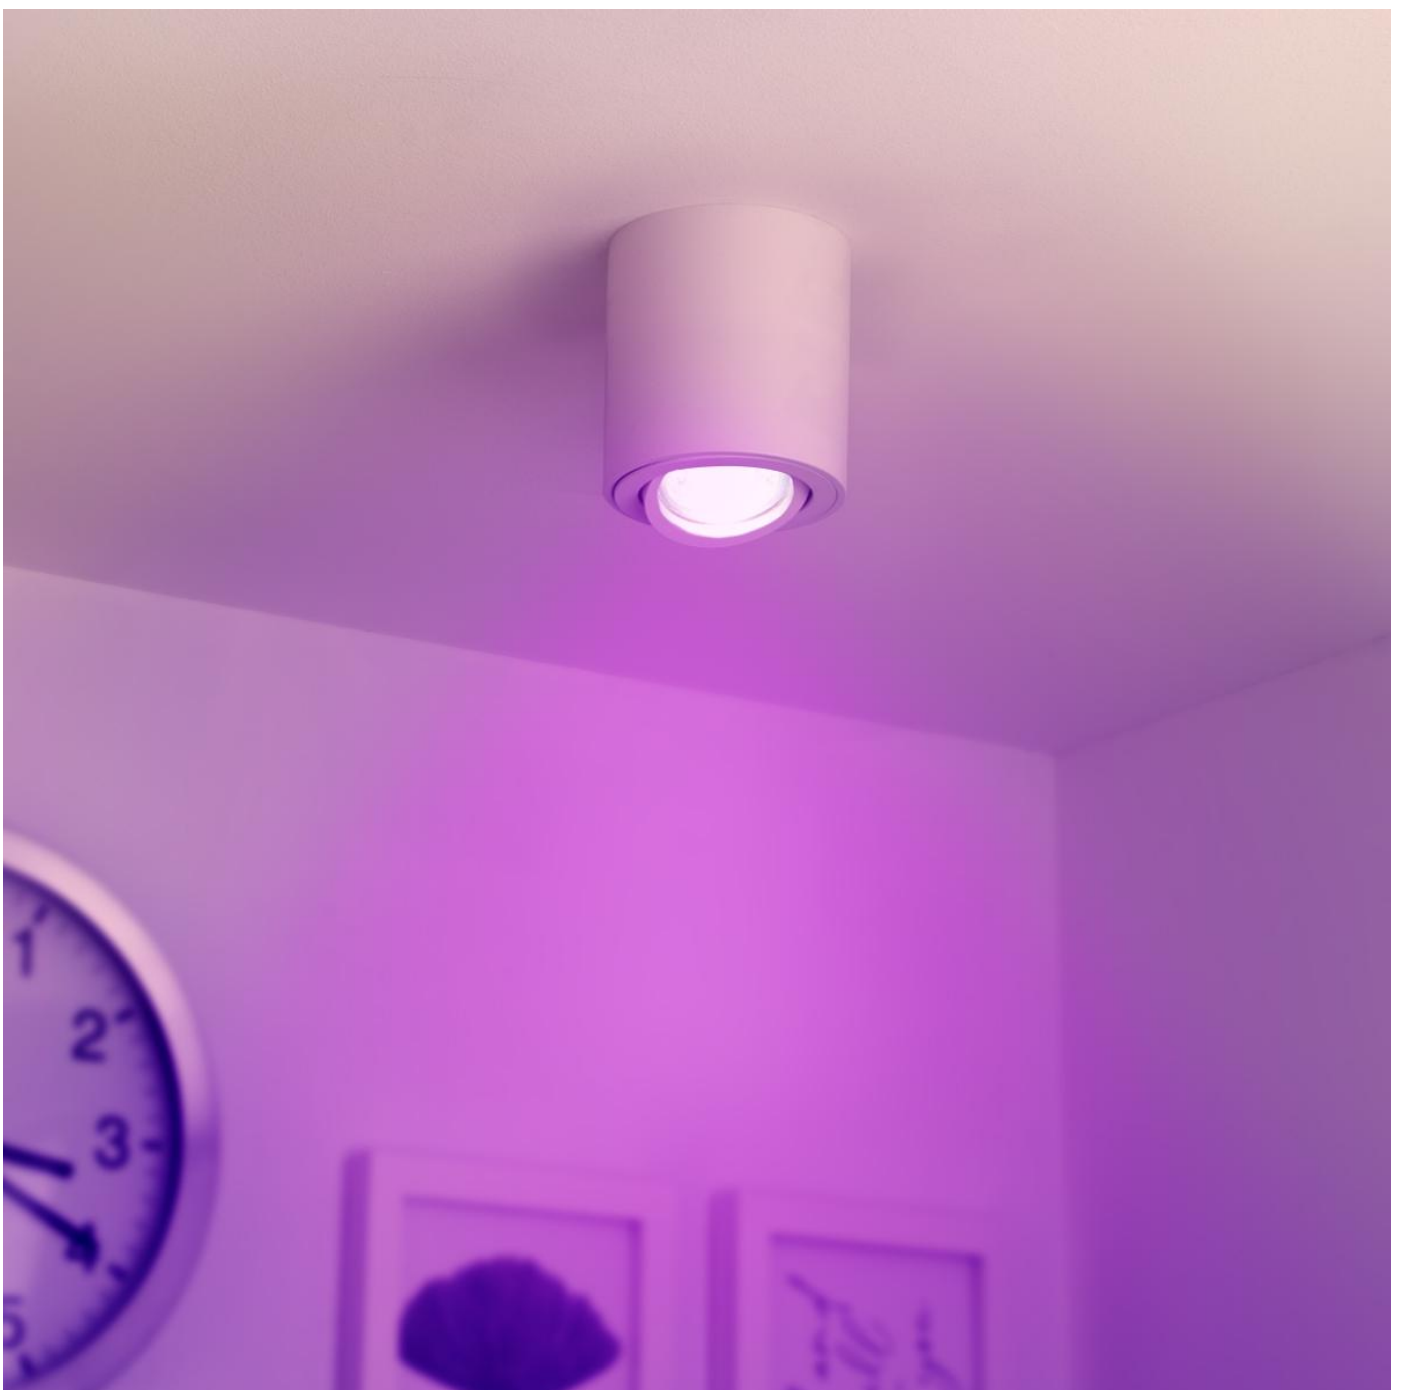

**Art.-Nr. 5768: Runder Aufbaustrahler
schwenkbar Deckenbeleuchtung - Farbe:
weiß - LED Leuchtmittel: GU10 5W
RGB+CCT 230V dimmbar 60°**

Produktbilder

Angaben in mm

LIEFERUMFANG:

- 1 Aufbaustrahler
- 2 GU10-Leuchtmittel
- 3 IR Fernbedienung
- 4 Montagematerial:
2 x Schrauben
2 x Dübel
- 5 Anschlussklemme
inkl. GU10 Fassung

Produktbeschreibung

Runder Aufbaustrahler schwenkbar Deckenbeleuchtung

Der elegante LED Aufbaustrahler vereint modernes Design mit hoher Funktionalität. Sein runder Aluminiumkörper und der schwenkbare Abdeckring machen ihn zur idealen Wahl für vielseitige Beleuchtungslösungen im Innenbereich.

?? Schwenkbarer Abdeckring für flexible Lichtausrichtung.

?? Kompakte Maße: Ø 80 mm, Aufbauhöhe 84 mm.

?? Inklusive GU10 LED-Leuchtmittel.

?? Direkter 230V Anschluss.

Flexibilität durch schwenkbaren Abdeckring

Der LED Aufbaustrahler besticht durch seinen schwenkbaren Innenring, der eine flexible Ausrichtung des Lichtes ermöglicht. So lassen sich gezielte Akzente setzen oder größere Bereiche gleichmäßig ausleuchten – ideal für verschiedene Anwendungsbereiche wie Wohnbereiche, Schlafzimmer, Flure, Büros, Wartezimmer, Empfangszimmer und Sekretariate.