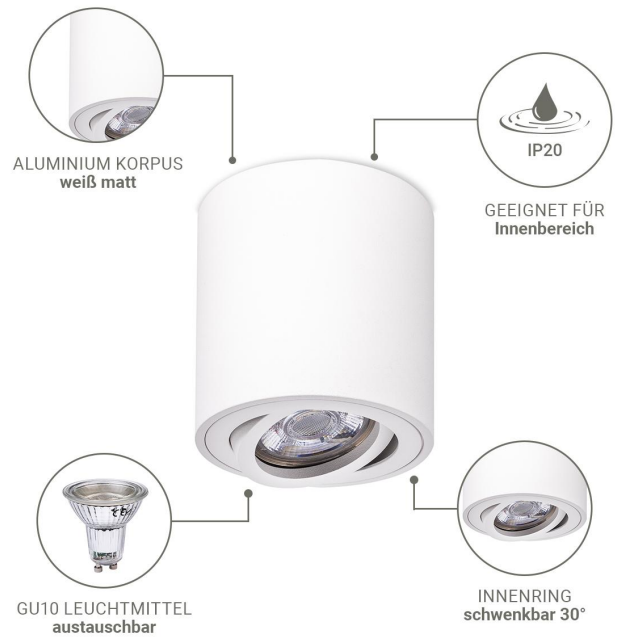

**Art.-Nr. 5768: Runder Aufbaustrahler
schwenkbar Deckenbeleuchtung - Farbe:
weiß - LED Leuchtmittel: GU10 5W
RGB+CCT 230V dimmbar 60°**

Produktbilder

Angaben in mm

LIEFERUMFANG:

- 1 Aufbaustrahler
- 2 GU10-Leuchtmittel
- 3 IR Fernbedienung
- 4 Montagematerial:
2 x Schrauben
2 x Dübel
- 5 Anschlussklemme
inkl. GU10 Fassung

Produktbeschreibung

Runder Aufbaustrahler schwenkbar Deckenbeleuchtung

Der elegante LED Aufbaustrahler vereint modernes Design mit hoher Funktionalität. Sein runder Aluminiumkörper und der schwenkbare Abdeckring machen ihn zur idealen Wahl für vielseitige Beleuchtungslösungen im Innenbereich.

?? Schwenkbarer Abdeckring für flexible Lichtausrichtung.

?? Kompakte Maße: Ø 80 mm, Aufbauhöhe 84 mm.

?? Inklusive GU10 LED-Leuchtmittel.

?? Direkter 230V Anschluss.

Flexibilität durch schwenkbaren Abdeckring

Der LED Aufbaustrahler besticht durch seinen schwenkbaren Innenring, der eine flexible Ausrichtung des Lichtes ermöglicht. So lassen sich gezielte Akzente setzen oder größere Bereiche gleichmäßig ausleuchten – ideal für verschiedene Anwendungsbereiche wie Wohnbereiche, Schlafzimmer, Flure, Büros, Wartezimmer, Empfangszimmer und Sekretariate.