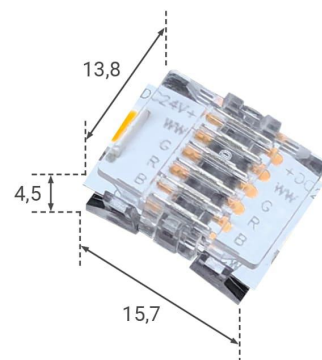

# Art.-Nr. 5762: Strip Verbinder 12mm 5Pin für RGBW LED-Streifen IP20 DC24V/3.5A

## Produktbilder

Strip NICHT im Lieferumfang enthalten

Angaben in mm

# Strip Verbinder 12 mm 5-Pin für RGBW LED-Streifen IP20 DC 24 V/3,5 A

- Maßgeschneidert für 12 mm breite RGBW LED-Streifen – präzise Verbindung ohne Löttaufwand
- 5-Pin Pierce-to-Contact Mechanismus – direkter Kontakt, keine Kabelvorbereitung nötig
- Geeignet für 24 V Systeme bis 3,5 A – ideal für längere Streifen, nahezu spannungsfrei
- IP20-Schutz – optimal für trockene Innenräume wie Wohnbereich oder Möbelbeleuchtung
- Hochwertige Materialien – Polycarbonat-Gehäuse & Kupferkontakte sorgen für Langlebigkeit

## Kompaktes, robustes Design

Das Gehäuse aus Polycarbonat mit Kupfer-Leiterpfaden misst nur ca. 19,6 × 17 × 7,7 mm und fügt sich unauffällig in schmale Einbauprofile ein. Die transparente Bauweise ermöglicht zudem, dass Licht durchscheint und die Optik nicht gestört wird :contentReference[oaicite:3]{index=3}.