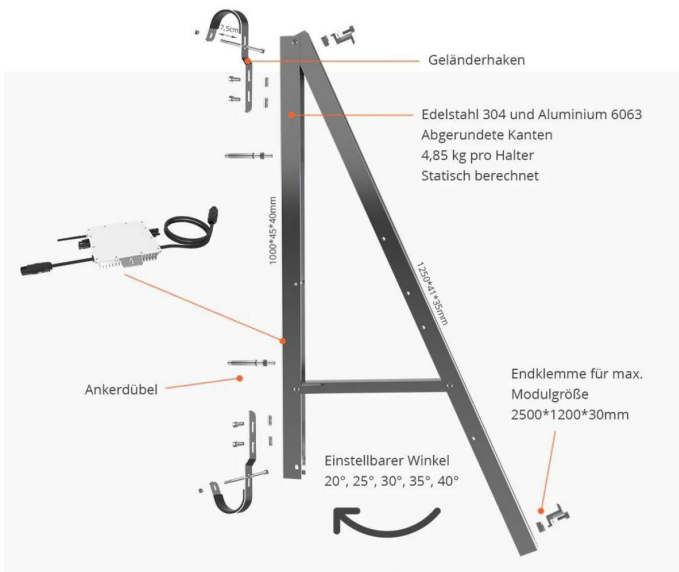

Art.-Nr. 5517: Balkonkraftwerk Set für Garten / Boden ? JASolar 740 Wp Fullblack / HM-600 - MwSt: 19% für Geschäftskunden

Produktbilder

JA SOLAR

Solarmodul: Abbildung ähnlich

Produktbeschreibung

Balkonkraftwerk Set für Garten / Boden ? 830 Wp JASolar Fullblack / HM-600

Das Balkonkraftwerk Set für Garten/Boden mit 830 Wp JASolar Fullblack / HM-600 ist Ihr Schlüssel zu einer effizienten und nachhaltigen Stromerzeugung. Mit diesem Set können Sie den Sonnenschein in Ihrem Garten in nutzbare Energie umwandeln und Ihre Stromrechnung erheblich reduzieren.

Komplettpaket-Inhalt:

- **Zwei JASolar 415 Watt Black Frame Photovoltaikmodule:**
 - Monokristalline Technologie mit einem beeindruckenden Wirkungsgrad von bis zu 20,2%.
 - 12 Jahre Garantie auf Produktionsfehler und 25 Jahre Leistungsgarantie auf 80% der Nennleistung.
 - Elegantes Full Black Design, das sich harmonisch in jede Umgebung einfügt.
- **Hoymiles HM-600 Wechselrichter 600W:**
 - Maximale AC-Ausgangsleistung von 600 Watt.
 - Hohe Effizienz von bis zu 97,6%.
 - Wetterfest und widerstandsfähig gegen extreme Bedingungen.
 - Schutz vor Überhitzung, Überspannung und anderen Störungen.
- **Anschlusszubehör:**
 - Netz Anschlusskabel Betteri BC01 auf Schuko Steckdose (5 Meter AC Kabel 3x1,5mm²).
 - Verlängerungskabel Solarmodul zu Solarmodul (2x 2 Meter 4mm² mit MC4 Steckern).
- **Balkonhalterung Aufständerung bis 40° Set für 2 Module.**

Produktbeschreibung:

Das **Balkonkraftwerk Set** wurde speziell für die Installation im Garten oder auf dem Boden entwickelt. Es bietet eine beeindruckende Leistung von 830 Wp, was bedeutet, dass Sie eine maximale Energieausbeute aus jedem Sonnenstrahl erzielen können.