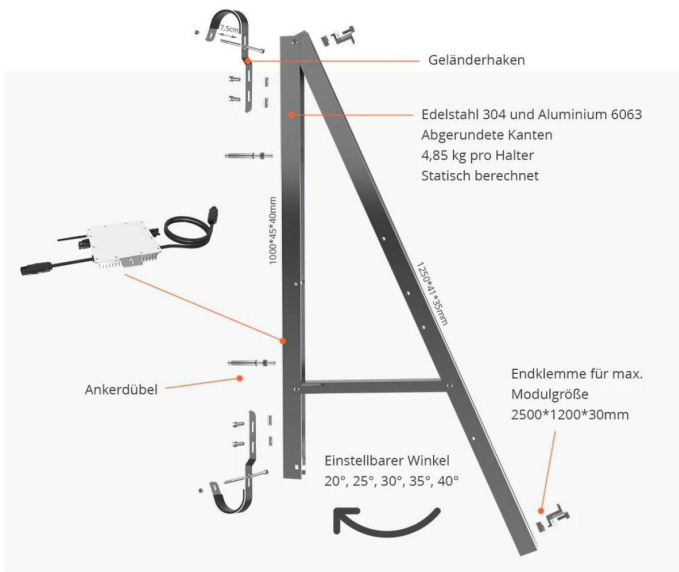

Art.-Nr. 5505: Balkonkraftwerk für Garten / Boden ? JASolar 830 Wp Black Frame / HM- 800 - MwSt: 19% für Geschäftskunden

Produktbilder

JA SOLAR

Solarmodul: Abbildung ähnlich

Produktbeschreibung

Balkonkraftwerk-Set für Garten / Freifläche ? 830 Wp JASolar Black Frame / HM-800

Komplettpaket-Inhalt:

- **Hoymiles HM-800** Wechselrichter
- **JASolar 415 Watt Black Frame Solarmodul** Pro JAM54S30 415 GR-BF
- **Netzanschlusskabel** Betteri BC01 auf Schuko-Steckdose (5 Meter AC-Kabel 3x1,5mm²)
- **Verlängerungskabel** Solarmodul zu Solarmodul (2x 2 Meter 4mm² mit MC4-Steckern)
- **Balkonbefestigung** Flachdach Aufständerung bis 40° (Set für 2 Module)