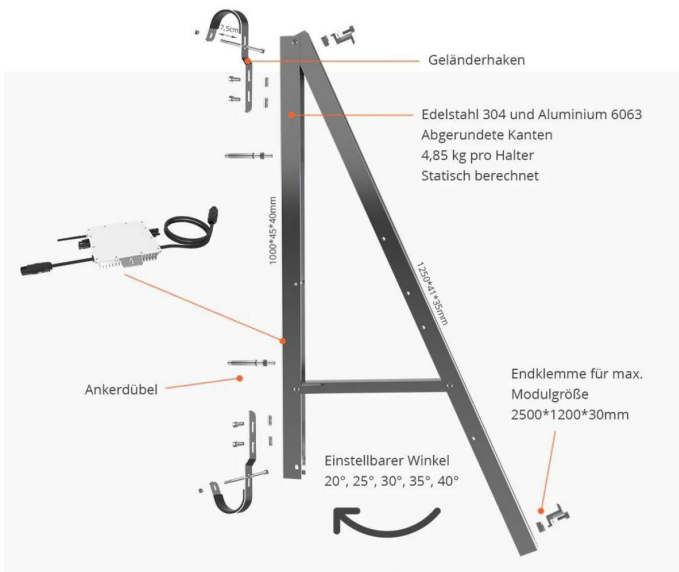

Art.-Nr. 5504: Balkonkraftwerk für Fassaden ? JASolar 830 Wp Black Frame / HM-800 - MwSt: 19% für Geschäftskunden

Produktbilder

JA SOLAR

Solarmodul: Abbildung ähnlich

Produktbeschreibung

Balkonkraftwerk-Set für Fassaden ? 830 Wp JASolar Black Frame / HM-800 - MwSt: 0% für Privatkunden

Mit einer beeindruckenden **Leistung von 830 Wp** und der JASolar Black Frame Technologie ist dieses Set ideal für alle, die Wert auf Qualität, Leistung und Ästhetik legen.

Komplettpaket-Inhalt

- **Wechselrichter** Hoymiles HM-800
- **Netzanschlusskabel** Betteri BC01 auf Schuko-Steckdose (5 Meter AC-Kabel 3x1,5mm²)
- **Verlängerungskabel** 2x 2 Meter 4mm² mit MC4 Steckern
- **JASolar 415 Watt Black Frame** Solarmodul Pro JAM54S30 415 GR-BF
- **Balkonständer Flachdach** Installation bis 40° Set für 2 Module

Produktbeschreibung

Optimaler Energieertrag für Ihre Fassade:

Unser Balkonkraftwerk-Set wurde speziell für die Fassadenmontage entwickelt. Es ermöglicht Ihnen, den vorhandenen Platz optimal zu nutzen und gleichzeitig einen hohen Energieertrag zu erzielen.