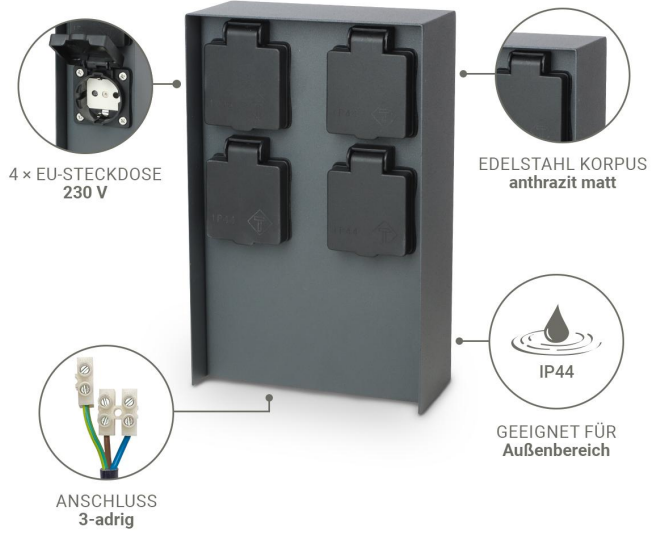

# Art.-Nr. 5478: Gartensteckdosen säule für außen IP44 eckig 23cm - Steckdose: 4-fach - Farbe: anthrazit

## Produktbilder

Angaben in mm

LIEFERUMFANG:

1

- 1 Gartensteckdose
- 2 Montagematerial:  
4 x Schrauben  
4 x Dübel

2

### **Gartensteckdosensäule für außen IP44 eckig 23cm - Steckdose: 4-fach - Farbe: Anthrazit**

Die eckige Gartensteckdosensäule von LongLife LED in Anthrazit, mit einer Höhe von 23cm, bietet eine stilvolle und praktische Lösung für Ihre Stromversorgung im Außenbereich.

- ?? Vier Steckdosen für vielfältige Nutzung im Garten.
- ?? Robustes Gehäuse in Anthrazit für langanhaltenden Schutz.
- ?? IP44 Schutzart für sicheren Einsatz im Freien.
- ?? Einfache Installation dank durchdachtem Design.
- ?? Kompakte Abmessungen: Höhe 23cm, eckige Form.
- ?? Montagematerial inklusive: 4 Schrauben und 4 Dübel.