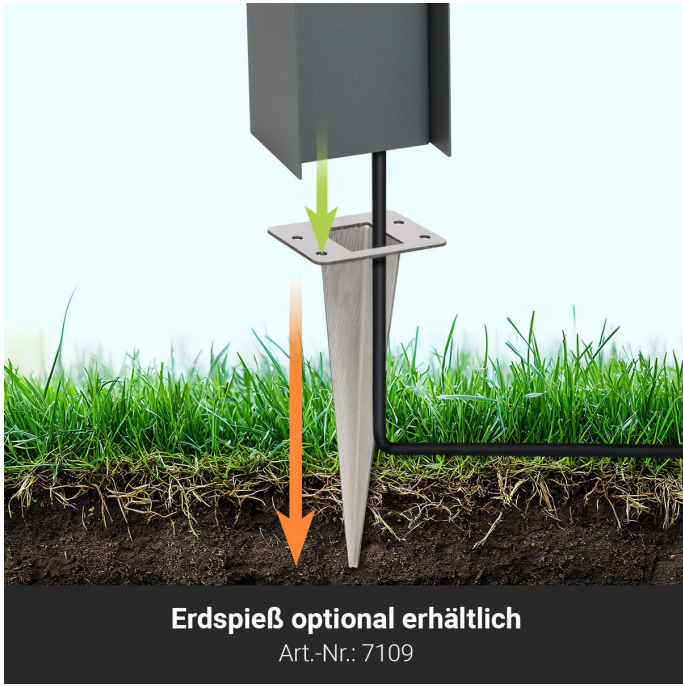

Art.-Nr. 5477: Gartensteckdosen säule für außen IP44 eckig 23cm - Steckdose: 2-fach - Farbe: Edelstahl

Produktbilder

LIEFERUMFANG:

- 1 Gartensteckdose
- 2 Montagematerial:
4 x Schrauben
4 x Dübel

Angaben in mm

Produktbeschreibung

Gartensteckdosensäule für außen IP44 eckig 23cm - Steckdose: 2-fach - Farbe: Edelstahl

Die eckige Gartensteckdosensäule von LongLife LED mit einer Höhe von 23cm bietet eine funktionale und stilvolle Lösung für Ihre Außenstromversorgung.

- ?? Zwei Steckdosen für vielseitige Einsatzmöglichkeiten im Freien.
- ?? Robustes Edelstahlgehäuse für dauerhaften Schutz.
- ?? IP44 Schutzart für sicheren Außenbetrieb.
- ?? Einfache Installation durch praktisches Design.
- ?? Kompakte Abmessungen: Höhe 23cm, eckige Form.
- ?? Montagematerial enthalten: 4 Schrauben und 4 Dübel.

Einfache Installation

Diese Gartensteckdosensäule ist dank ihres praktischen Designs einfach und schnell zu installieren. Das Montagematerial, bestehend aus 4 Schrauben und 4 Dübeln, ist im Lieferumfang enthalten, sodass Sie sofort mit der Installation beginnen können.