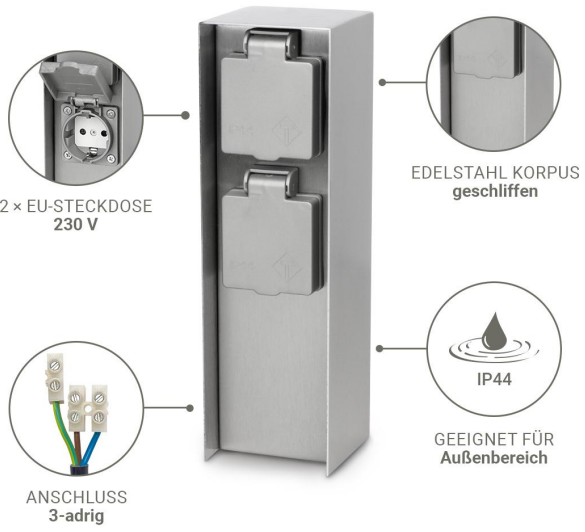

Art.-Nr. 5477: Gartensteckdosen säule für außen IP44 eckig 23cm - Steckdose: 2-fach - Farbe: Edelstahl

Produktbilder

LIEFERUMFANG:

- 1 Gartensteckdose
- 2 Montagematerial:
4 x Schrauben
4 x Dübel

Angaben in mm

Produktbeschreibung

Gartensteckdosensäule für außen IP44 eckig 23cm - Steckdose: 2-fach - Farbe: Edelstahl

Die eckige Gartensteckdosensäule von LongLife LED mit einer Höhe von 23cm bietet eine funktionale und stilvolle Lösung für Ihre Außenstromversorgung.

- ?? Zwei Steckdosen für vielseitige Einsatzmöglichkeiten im Freien.
- ?? Robustes Edelstahlgehäuse für dauerhaften Schutz.
- ?? IP44 Schutzart für sicheren Außenbetrieb.
- ?? Einfache Installation durch praktisches Design.
- ?? Kompakte Abmessungen: Höhe 23cm, eckige Form.
- ?? Montagematerial enthalten: 4 Schrauben und 4 Dübel.

Kompakte Abmessungen

Mit einer Höhe von 23cm und einer eckigen Form ist diese Gartensteckdosensäule kompakt und unauffällig. Sie passt sich perfekt in jede Gartenlandschaft ein und bietet dennoch genügend Platz für alle notwendigen Anschlüsse.