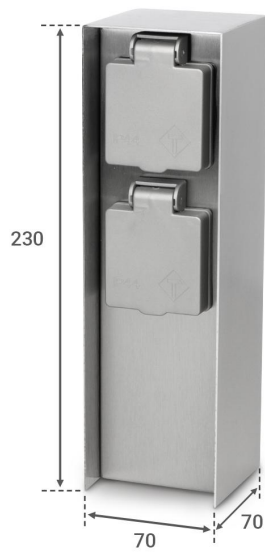

Angaben in mm