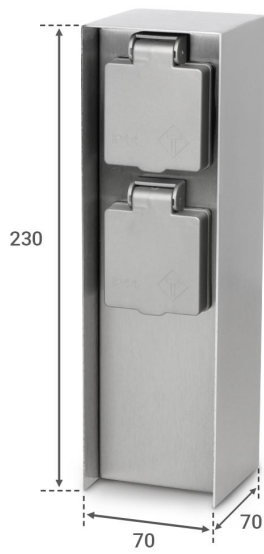

Art.-Nr. 5477: Gartensteckdosen säule für außen IP44 eckig 23cm - Steckdose: 2-fach - Farbe: Edelstahl

Produktbilder

LIEFERUMFANG:

- 1 Gartensteckdose
- 2 Montagematerial:
4 x Schrauben
4 x Dübel

Angaben in mm

Produktbeschreibung

Gartensteckdosensäule für außen IP44 eckig 23cm - Steckdose: 2-fach - Farbe: Edelstahl

Die eckige Gartensteckdosensäule von LongLife LED mit einer Höhe von 23cm bietet eine funktionale und stilvolle Lösung für Ihre Außenstromversorgung.

- ?? Zwei Steckdosen für vielseitige Einsatzmöglichkeiten im Freien.
- ?? Robustes Edelstahlgehäuse für dauerhaften Schutz.
- ?? IP44 Schutzart für sicheren Außenbetrieb.
- ?? Einfache Installation durch praktisches Design.
- ?? Kompakte Abmessungen: Höhe 23cm, eckige Form.
- ?? Montagematerial enthalten: 4 Schrauben und 4 Dübel.

Maße, Gewicht und Optik

Farbe	edelstahl
Produktbreite	70 mm
Produktlänge	70 mm
Produkthöhe	230 mm