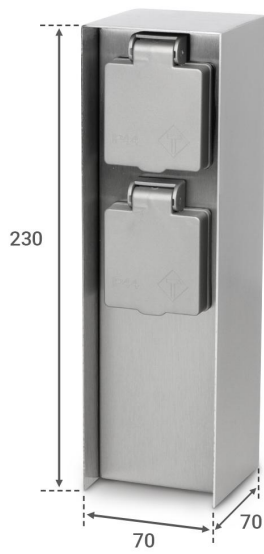

Angaben in mm