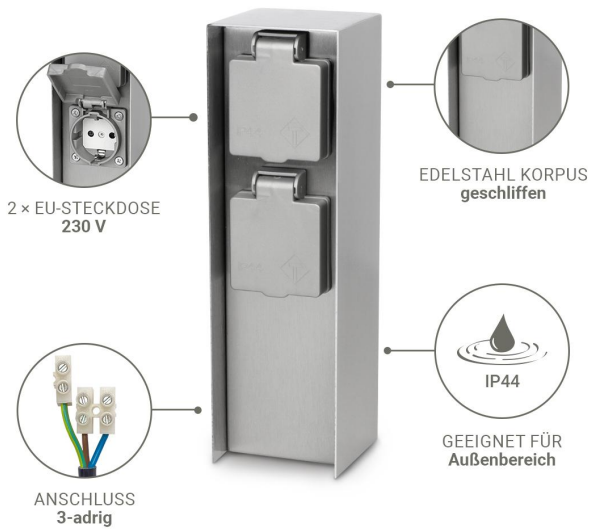

# Art.-Nr. 5477: Gartensteckdosen säule für außen IP44 eckig 23cm - Steckdose: 2-fach - Farbe: Edelstahl

## Produktbilder

LIEFERUMFANG:

- 1 Gartensteckdose
- 2 Montagematerial:  
4 x Schrauben  
4 x Dübel

Angaben in mm

### **Gartensteckdosensäule für außen IP44 eckig 23cm - Steckdose: 2-fach - Farbe: Edelstahl**

Die eckige Gartensteckdosensäule von LongLife LED mit einer Höhe von 23cm bietet eine funktionale und stilvolle Lösung für Ihre Außenstromversorgung.

- ?? Zwei Steckdosen für vielseitige Einsatzmöglichkeiten im Freien.
- ?? Robustes Edelstahlgehäuse für dauerhaften Schutz.
- ?? IP44 Schutzart für sicheren Außenbetrieb.
- ?? Einfache Installation durch praktisches Design.
- ?? Kompakte Abmessungen: Höhe 23cm, eckige Form.
- ?? Montagematerial enthalten: 4 Schrauben und 4 Dübel.