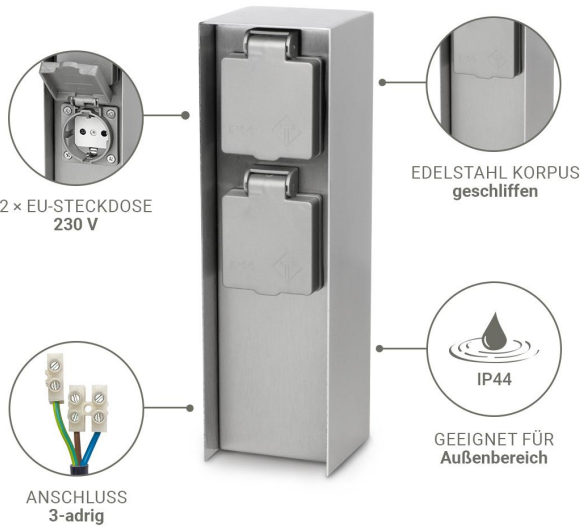

Art.-Nr. 5477: Gartensteckdosen säule für außen IP44 eckig 23cm - Steckdose: 2-fach - Farbe: Edelstahl

Produktbilder

LIEFERUMFANG:

- 1 Gartensteckdose
- 2 Montagematerial:
4 x Schrauben
4 x Dübel

Angaben in mm

Produktbeschreibung

Gartensteckdosensäule für außen IP44 eckig 23cm - Steckdose: 2-fach - Farbe: Edelstahl

Die eckige Gartensteckdosensäule von LongLife LED mit einer Höhe von 23cm bietet eine funktionale und stilvolle Lösung für Ihre Außenstromversorgung.

- ?? Zwei Steckdosen für vielseitige Einsatzmöglichkeiten im Freien.
- ?? Robustes Edelstahlgehäuse für dauerhaften Schutz.
- ?? IP44 Schutzart für sicheren Außenbetrieb.
- ?? Einfache Installation durch praktisches Design.
- ?? Kompakte Abmessungen: Höhe 23cm, eckige Form.
- ?? Montagematerial enthalten: 4 Schrauben und 4 Dübel.

Robustes Edelstahlgehäuse

Das Gehäuse aus hochwertigem Edelstahl zeichnet sich nicht nur durch eine ansprechende Optik aus, sondern bietet auch hervorragenden Schutz vor Witterungseinflüssen und mechanischen Beschädigungen. Dies gewährleistet eine lange Lebensdauer der Steckdosensäule.