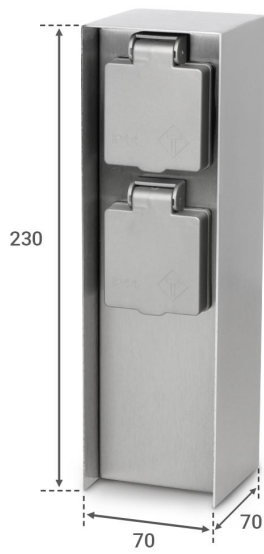

Art.-Nr. 5477: Gartensteckdosen säule für außen IP44 eckig 23cm - Steckdose: 2-fach - Farbe: Edelstahl

Produktbilder

LIEFERUMFANG:

- 1 Gartensteckdose
- 2 Montagematerial:
4 x Schrauben
4 x Dübel

Angaben in mm

Produktbeschreibung

Gartensteckdosensäule für außen IP44 eckig 23cm - Steckdose: 2-fach - Farbe: Edelstahl

Die eckige Gartensteckdosensäule von LongLife LED mit einer Höhe von 23cm bietet eine funktionale und stilvolle Lösung für Ihre Außenstromversorgung.

- ?? Zwei Steckdosen für vielseitige Einsatzmöglichkeiten im Freien.
- ?? Robustes Edelstahlgehäuse für dauerhaften Schutz.
- ?? IP44 Schutzart für sicheren Außenbetrieb.
- ?? Einfache Installation durch praktisches Design.
- ?? Kompakte Abmessungen: Höhe 23cm, eckige Form.
- ?? Montagematerial enthalten: 4 Schrauben und 4 Dübel.

Maße, Gewicht und Optik

Farbe	edelstahl
Produktbreite	70 mm
Produktlänge	70 mm
Produkt höhe	230 mm