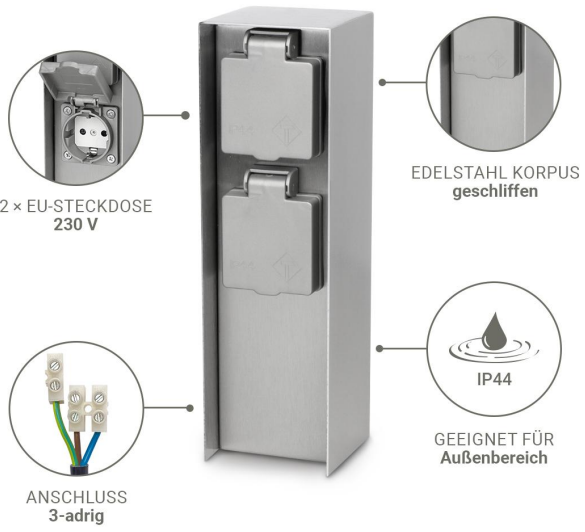

# Art.-Nr. 5477: Gartensteckdosen säule für außen IP44 eckig 23cm - Steckdose: 2-fach - Farbe: Edelstahl

## Produktbilder

LIEFERUMFANG:

- 1 Gartensteckdose
- 2 Montagematerial:  
4 x Schrauben  
4 x Dübel

Angaben in mm

### **Gartensteckdosensäule für außen IP44 eckig 23cm - Steckdose: 2-fach - Farbe: Edelstahl**

Die eckige Gartensteckdosensäule von LongLife LED mit einer Höhe von 23cm bietet eine funktionale und stilvolle Lösung für Ihre Außenstromversorgung.

- ?? Zwei Steckdosen für vielseitige Einsatzmöglichkeiten im Freien.
- ?? Robustes Edelstahlgehäuse für dauerhaften Schutz.
- ?? IP44 Schutzart für sicheren Außenbetrieb.
- ?? Einfache Installation durch praktisches Design.
- ?? Kompakte Abmessungen: Höhe 23cm, eckige Form.
- ?? Montagematerial enthalten: 4 Schrauben und 4 Dübel.