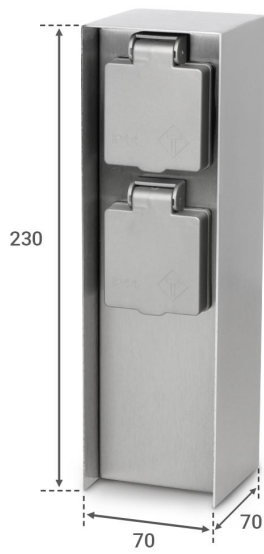

# Art.-Nr. 5477: Gartensteckdosen säule für außen IP44 eckig 23cm - Steckdose: 2-fach - Farbe: Edelstahl

## Produktbilder

LIEFERUMFANG:

- 1 Gartensteckdose
- 2 Montagematerial:  
4 x Schrauben  
4 x Dübel

Angaben in mm

**Erdspieß optional erhältlich**

Art.-Nr.: 7109

### **Gartensteckdosensäule für außen IP44 eckig 23cm - Steckdose: 2-fach - Farbe: Edelstahl**

Die eckige Gartensteckdosensäule von LongLife LED mit einer Höhe von 23cm bietet eine funktionale und stilvolle Lösung für Ihre Außenstromversorgung.

### Maße, Gewicht und Optik

Farbe	edelstahl
Produktbreite	70 mm
Produktlänge	70 mm
Produkthöhe	230 mm