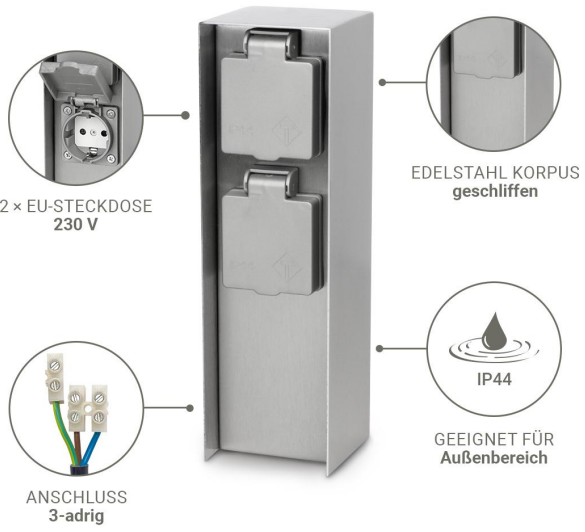

# Art.-Nr. 5477: Gartensteckdosen säule für außen IP44 eckig 23cm - Steckdose: 2-fach - Farbe: Edelstahl

## Produktbilder

LIEFERUMFANG:

- 1 Gartensteckdose
- 2 Montagematerial:  
4 × Schrauben  
4 × Dübel

Angaben in mm

**Erdspieß optional erhältlich**

Art.-Nr.: 7109

### **Gartensteckdosensäule für außen IP44 eckig 23cm - Steckdose: 2-fach - Farbe: Edelstahl**

Die eckige Gartensteckdosensäule von LongLife LED mit einer Höhe von 23cm bietet eine funktionale und stilvolle Lösung für Ihre Außenstromversorgung.

- ?? Zwei Steckdosen für vielseitige Einsatzmöglichkeiten im Freien.
- ?? Robustes Edelstahlgehäuse für dauerhaften Schutz.
- ?? IP44 Schutzart für sicheren Außenbetrieb.
- ?? Einfache Installation durch praktisches Design.
- ?? Kompakte Abmessungen: Höhe 23cm, eckige Form.
- ?? Montagematerial enthalten: 4 Schrauben und 4 Dübel.