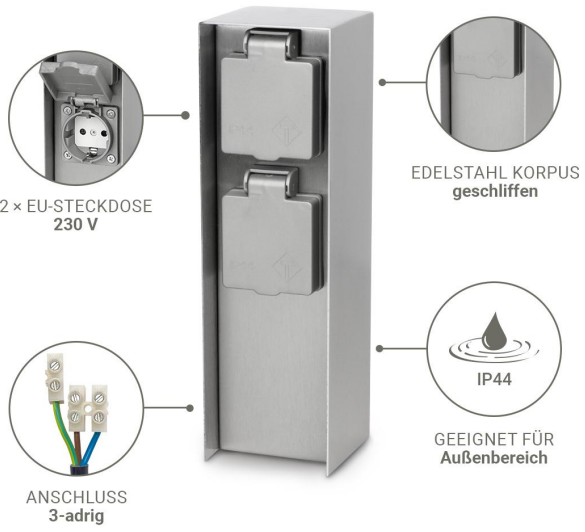

# Art.-Nr. 5477: Gartensteckdosen säule für außen IP44 eckig 23cm - Steckdose: 2-fach - Farbe: Edelstahl

## Produktbilder

LIEFERUMFANG:

- 1 Gartensteckdose
- 2 Montagematerial:  
4 x Schrauben  
4 x Dübel

Angaben in mm

**Erdspieß optional erhältlich**

Art.-Nr.: 7109

### **Gartensteckdosensäule für außen IP44 eckig 23cm - Steckdose: 2-fach - Farbe: Edelstahl**

Die eckige Gartensteckdosensäule von LongLife LED mit einer Höhe von 23cm bietet eine funktionale und stilvolle Lösung für Ihre Außenstromversorgung.

- ?? Zwei Steckdosen für vielseitige Einsatzmöglichkeiten im Freien.
- ?? Robustes Edelstahlgehäuse für dauerhaften Schutz.
- ?? IP44 Schutzart für sicheren Außenbetrieb.
- ?? Einfache Installation durch praktisches Design.
- ?? Kompakte Abmessungen: Höhe 23cm, eckige Form.
- ?? Montagematerial enthalten: 4 Schrauben und 4 Dübel.