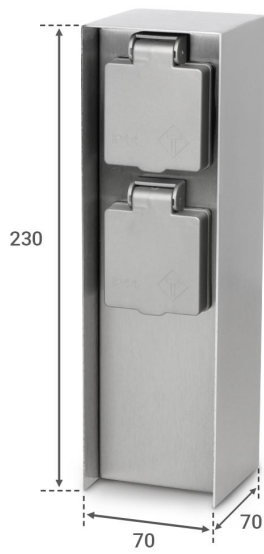

# Art.-Nr. 5477: Gartensteckdosen säule für außen IP44 eckig 23cm - Steckdose: 2-fach - Farbe: Edelstahl

## Produktbilder

LIEFERUMFANG:

- 1 Gartensteckdose
- 2 Montagematerial:  
4 × Schrauben  
4 × Dübel

Angaben in mm

**Erdspieß optional erhältlich**

Art.-Nr.: 7109

### **Gartensteckdosensäule für außen IP44 eckig 23cm - Steckdose: 2-fach - Farbe: Edelstahl**

Die eckige Gartensteckdosensäule von LongLife LED mit einer Höhe von 23cm bietet eine funktionale und stilvolle Lösung für Ihre Außenstromversorgung.

### Maße, Gewicht und Optik

Farbe	edelstahl
Produktbreite	70 mm
Produktlänge	70 mm
Produkthöhe	230 mm