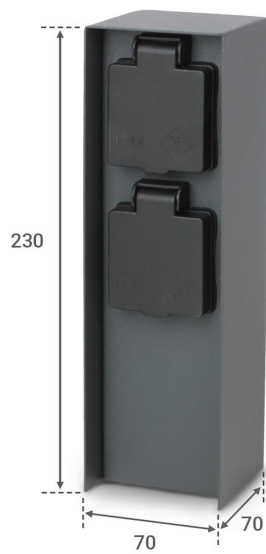

Art.-Nr. 5476: Gartensteckdosen säule für außen IP44 eckig 23cm - Steckdose: 2-fach - Farbe: anthrazit

Produktbilder

LIEFERUMFANG:

- 1 Gartensteckdose
- 2 Montagematerial:
4 x Schrauben
4 x Dübel

Angaben in mm

Produktbeschreibung

Gartensteckdosensäule für außen IP44 eckig 23cm - Steckdose: 2-fach - Farbe: Anthrazit

Die eckige Gartensteckdosensäule von LongLife LED in Anthrazit, mit einer Höhe von 23cm, bietet eine stilvolle und funktionale Lösung für Ihre Außenstromversorgung.

?? Kompakte Abmessungen: Höhe 23cm, eckige Form.

?? Inklusive Montagematerial: 4 Schrauben und 4 Dübel.

Vielseitige Anwendungen im Außenbereich

Die Gartensteckdosensäule ist mit zwei Steckdosen ausgestattet, die Ihnen flexible Einsatzmöglichkeiten für verschiedene elektrische Geräte im Garten bieten. Ob Beleuchtung, elektrische Werkzeuge oder andere Anwendungen – diese Steckdose erfüllt Ihre Anforderungen.

Kompakte Abmessungen

Die kompakte Bauweise mit einer Höhe von 23cm und der eckigen Form macht diese Gartensteckdosensäule unauffällig und anpassungsfähig für jede Gartenlandschaft. Sie bietet dennoch ausreichend Platz für alle notwendigen Anschlüsse.