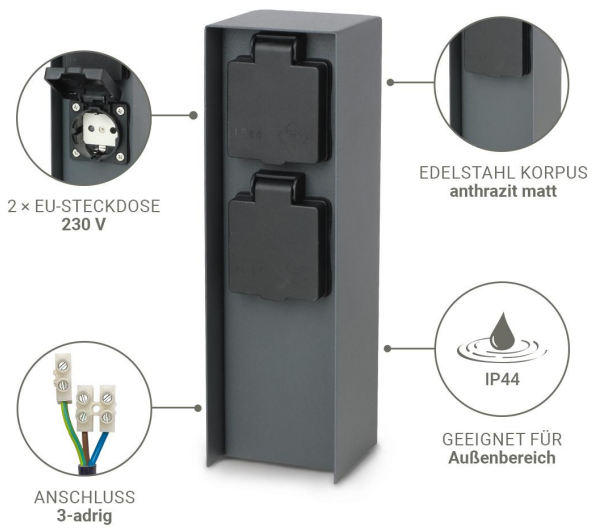

Art.-Nr. 5476: Gartensteckdosen säule für außen IP44 eckig 23cm - Steckdose: 2-fach - Farbe: anthrazit

Produktbilder

LIEFERUMFANG:

- 1 Gartensteckdose
- 2 Montagematerial:
4 x Schrauben
4 x Dübel

Angaben in mm

Produktbeschreibung

Gartensteckdosensäule für außen IP44 eckig 23cm - Steckdose: 2-fach - Farbe: Anthrazit

Die eckige Gartensteckdosensäule von LongLife LED in Anthrazit, mit einer Höhe von 23cm, bietet eine stilvolle und funktionale Lösung für Ihre Außenstromversorgung.

?? Kompakte Abmessungen: Höhe 23cm, eckige Form.

?? Inklusive Montagematerial: 4 Schrauben und 4 Dübel.

Vielseitige Anwendungen im Außenbereich

Die Gartensteckdosensäule ist mit zwei Steckdosen ausgestattet, die Ihnen flexible Einsatzmöglichkeiten für verschiedene elektrische Geräte im Garten bieten. Ob Beleuchtung, elektrische Werkzeuge oder andere Anwendungen – diese Steckdose erfüllt Ihre Anforderungen.

Einfache Montage

Diese Gartensteckdosensäule lässt sich dank ihres durchdachten Designs einfach und schnell installieren. Das Montagematerial, bestehend aus 4 Schrauben und 4 Dübeln, ist im Lieferumfang enthalten, sodass Sie sofort mit der Installation beginnen können.