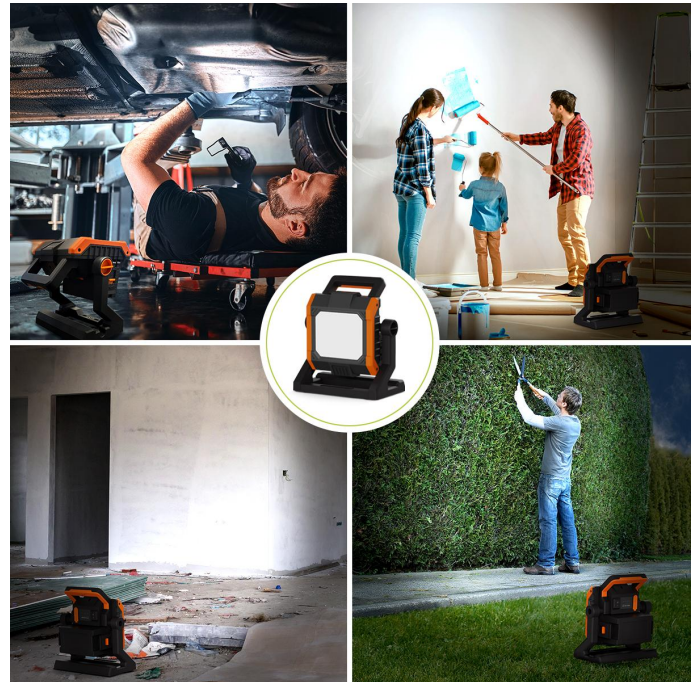

Art.-Nr. 5469: LED Akku-Strahler mit Adapter - Baustrahler, Multi Akku Arbeitsleuchte, 35W, 4000lm

Produktbilder

Lieferumfang:

1 Multi Akku Arbeitsleuchte
(Akku nicht im Lieferumfang enthalten)

Adapterplatten für Akkus der Marken:

- 2 BOSCH
- 3 Makita
- 4 Metablo
- 5 Black & Decker
- 6 DEWALT

Einfacher Einbau des Akkus
Akku nicht im Lieferumfang enthalten

Produktbeschreibung

LED Akku-Strahler mit Adapter - Baustrahler, Multi Akku Arbeitsleuchte, 35W, 4000lm

Entdecken Sie den vielseitigen LED Akku-Strahler, Ihre erste Wahl für effiziente und helle Beleuchtung bei allen Arbeiten, Renovierungen und Outdoor-Aktivitäten. Mit seiner leistungsstarken 35W Beleuchtung und der Flexibilität durch Multi-Akku-Kompatibilität setzt dieser Baustrahler neue Maßstäbe in Sachen Beleuchtungseffizienz.

Vielseitige Leistung und Kompatibilität

Der LED Akku-Strahler überzeugt mit einer beeindruckenden Leistung von 35W, die 4000 Lumen helles Licht liefert, ideal für den Einsatz auf Baustellen, in Gärten oder bei Renovierungsarbeiten. Dank der mitgelieferten fünf Adapterplatten ist der Strahler mit Akkus der Marken BOSCH, Metabo, DEWALT, Makita und Black & Decker kompatibel, was maximale Flexibilität garantiert.