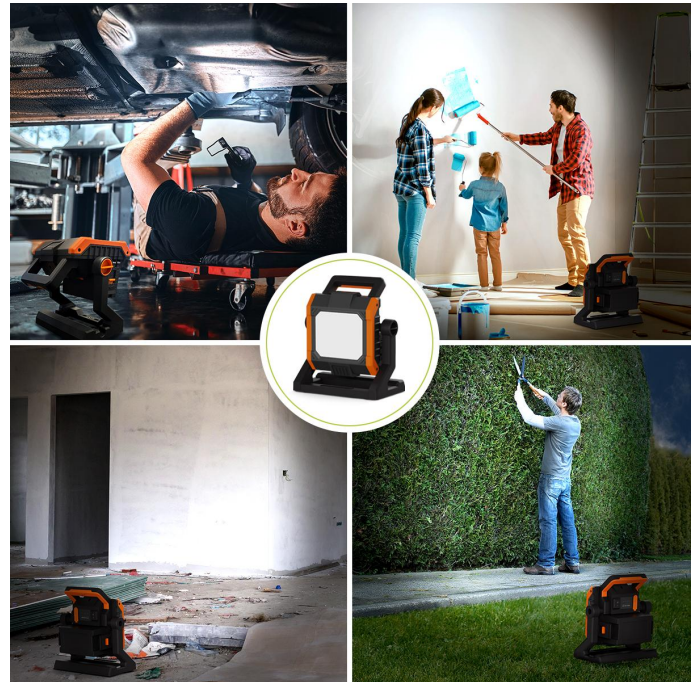

Art.-Nr. 5469: LED Akku-Strahler mit Adapter - Baustrahler, Multi Akku Arbeitsleuchte, 35W, 4000lm

Produktbilder

Lieferumfang:

1 Multi Akku Arbeitsleuchte
(Akkus nicht im Lieferumfang enthalten)

Adapterplatten für Akkus der Marken:

- 2 BOSCH
- 3 Makita
- 4 Metablo
- 5 Black & Decker
- 6 DEWALT

Einfacher Einbau des Akkus
Akkus nicht im Lieferumfang enthalten

Produktbeschreibung

LED Akku-Strahler mit Adapter - Baustrahler, Multi Akku Arbeitsleuchte, 35W, 4000lm

Entdecken Sie den vielseitigen LED Akku-Strahler, Ihre erste Wahl für effiziente und helle Beleuchtung bei allen Arbeiten, Renovierungen und Outdoor-Aktivitäten. Mit seiner leistungsstarken 35W Beleuchtung und der Flexibilität durch Multi-Akku-Kompatibilität setzt dieser Baustrahler neue Maßstäbe in Sachen Beleuchtungseffizienz.

Vielseitige Leistung und Kompatibilität

Der LED Akku-Strahler überzeugt mit einer beeindruckenden Leistung von 35W, die 4000 Lumen helles Licht liefert, ideal für den Einsatz auf Baustellen, in Gärten oder bei Renovierungsarbeiten. Dank der mitgelieferten fünf Adapterplatten ist der Strahler mit Akkus der Marken BOSCH, Metabo, DEWALT, Makita und Black & Decker kompatibel, was maximale Flexibilität garantiert.