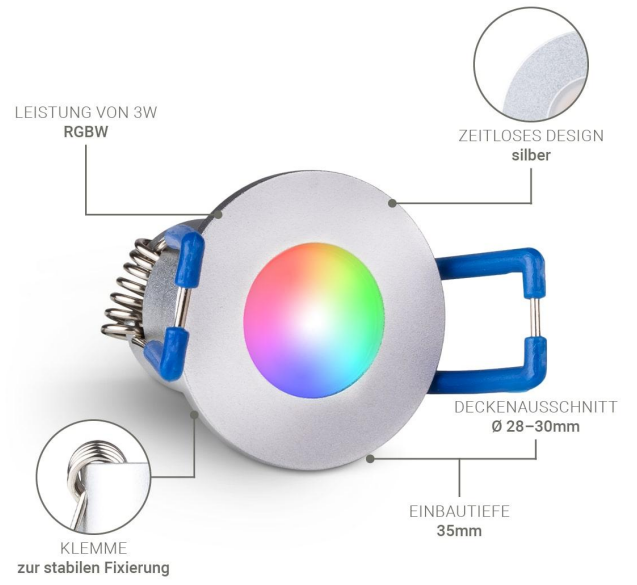

Art.-Nr. 5450: Einbaustrahler Mini Livorno 3W RGBW IP65 - Farbe: silber - Anzahl: 2x

Produktbilder

PLUG & PLAY

Einfache Installation dank Stecksystem

Kein Anlernen erforderlich

Sofort per Fernbedienung steuerbar

Einbaustrahler 2er Set
Installationsbeispiel 1

Einbaustrahler 2er Set
Installationsbeispiel 2

Produktbeschreibung

Einbaustrahler Mini 3W RGBW IP65

Eleganz trifft auf Funktionalität mit dem Einbaustrahler Mini. Dieses hochwertige Beleuchtungselement ist nicht nur ein Hingucker, sondern bietet auch eine zuverlässige und effiziente Lichtquelle für Ihr Zuhause.

3

Klappen Sie die Federklemmen um.

4

Setzen Sie die LED in die Bohrung ein.

5

Verbinden Sie das Netzteil mit dem Strom.

6

Nun können Sie die LEDs einschalten.

Leistung	3 W
Energieverbrauch	3 W
Lichtstrom	180 Lumen
Nennlichtstrom	180 Lumen
Produktfarbe	silber

Gewicht	0,346 kg
Netto-Gewicht des Produktes	0,346 kg