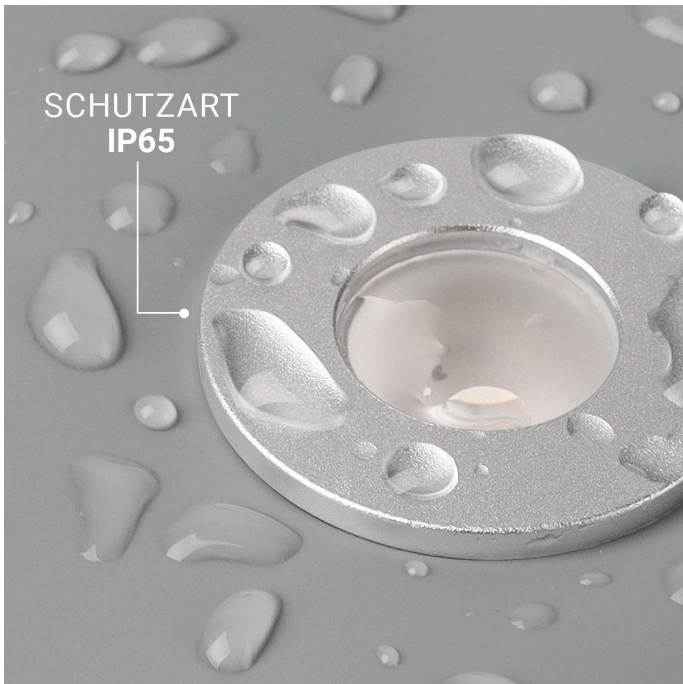

Art.-Nr. 5450: Einbaustrahler Mini Livorno 3W RGBW IP65 - Farbe: silber - Anzahl: 2x

Produktbilder

PLUG & PLAY

Einfache Installation dank Stecksystem

Kein Anlernen erforderlich

Sofort per Fernbedienung steuerbar

Einbaustrahler 2er Set
Installationsbeispiel 1

Einbaustrahler 2er Set
Installationsbeispiel 2

Produktbeschreibung

Einbaustrahler Mini 3W RGBW IP65

Eleganz trifft auf Funktionalität mit dem Einbaustrahler Mini. Dieses hochwertige Beleuchtungselement ist nicht nur ein Hingucker, sondern bietet auch eine zuverlässige und effiziente Lichtquelle für Ihr Zuhause.

Perfekt für diverse Anwendungsbereiche:

Der Einbaustrahler wurde **primär für Terrassen** entwickelt und schafft dort eine stimmungsvolle Atmosphäre, die Ihre Abende im Freien verschönert. Doch seine Vielseitigkeit ermöglicht den Einsatz auch in **Dachüberständen, Verandas, Carports** und **Badezimmern**. Dank seiner IP65-Bewertung ist er bestens gegen jede Wetterlage geschützt und garantiert eine lange Lebensdauer, selbst in anspruchsvollen Umgebungen.

Leistung	3 W
Energieverbrauch	3 W
Lichtstrom	180 Lumen
Nennlichtstrom	180 Lumen
Produktfarbe	silber

Gewicht	0,346 kg
Netto-Gewicht des Produktes	0,346 kg