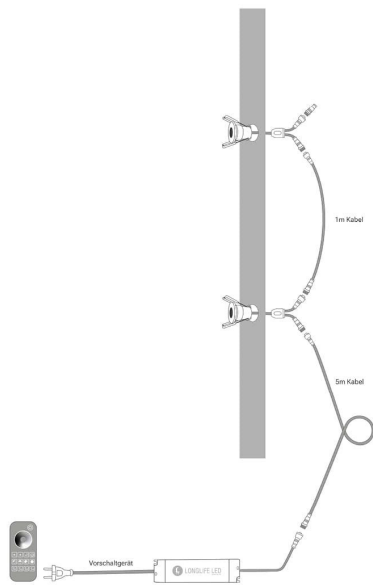

Art.-Nr. 5450: Einbaustrahler Mini Livorno 3W RGBW IP65 - Farbe: silber - Anzahl: 2x

Produktbilder

PLUG & PLAY

Einfache Installation dank Stecksystem

Kein Anlernen erforderlich

Sofort per Fernbedienung steuerbar

Einbaustrahler 2er Set
Installationsbeispiel 1

Einbaustrahler 2er Set
Installationsbeispiel 2

Produktbeschreibung

Einbaustrahler Mini 3W RGBW IP65

Eleganz trifft auf Funktionalität mit dem Einbaustrahler Mini. Dieses hochwertige Beleuchtungselement ist nicht nur ein Hingucker, sondern bietet auch eine zuverlässige und effiziente Lichtquelle für Ihr Zuhause.

Hinweis: Batterien sind nicht im Lieferumfang enthalten und müssen separat erworben werden.

Wie installiert man die Terrassenbeleuchtung?

1

Bohren Sie ein Loch. (Ø 28-30mm | 35mm tief)

2

Verkabeln Sie die LED.

3

Klappen Sie die Federklemmen um.

4

Setzen Sie die LED in die Bohrung ein.

5

Verbinden Sie das Netzteil mit dem Strom.

6

Nun können Sie die LEDs einschalten.