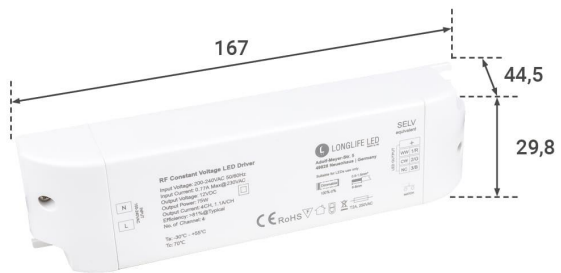

Art.-Nr. 5450: Einbaustrahler Mini Livorno 3W RGBW IP65 - Farbe: silber - Anzahl: 2x

Produktbilder

PLUG & PLAY

Einfache Installation dank Stecksystem

Kein Anlernen erforderlich

Sofort per Fernbedienung steuerbar

Einbaustrahler 2er Set
Installationsbeispiel 1

Einbaustrahler 2er Set
Installationsbeispiel 2

Produktbeschreibung

Einbaustrahler Mini 3W RGBW IP65

Eleganz trifft auf Funktionalität mit dem Einbaustrahler Mini. Dieses hochwertige Beleuchtungselement ist nicht nur ein Hingucker, sondern bietet auch eine zuverlässige und effiziente Lichtquelle für Ihr Zuhause.

?

Produktdaten

Allgemeine Produktdaten

Name	Einbaustrahler Mini Livorno 3W RGBW IP65 - Farbe: silber - Anzahl: 2x
Artikelnummer / SKU	5450
EAN	4063592031452
Hersteller EAN	4063592031452
Hersteller	LongLife LED GmbH by HK

Leistung	3 W
Energieverbrauch	3 W
Lichtstrom	180 Lumen
Nennlichtstrom	180 Lumen
Produktfarbe	silber

Gewicht	0,346 kg
Netto-Gewicht des Produktes	0,346 kg