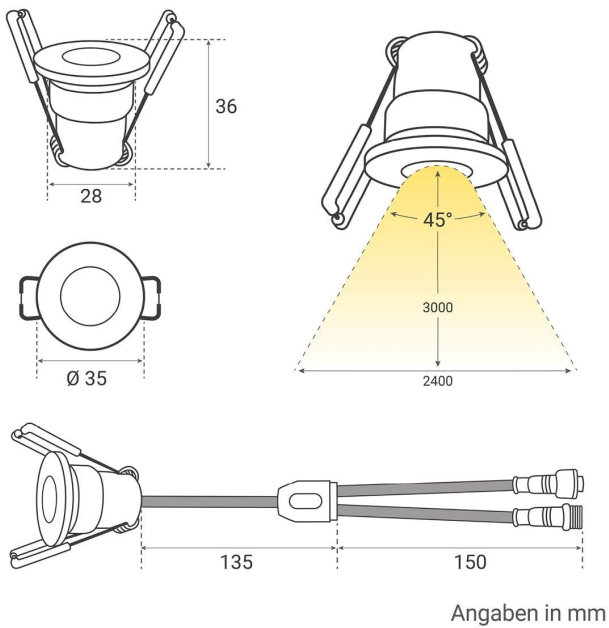

Art.-Nr. 5450: Einbaustrahler Mini Livorno 3W RGBW IP65 - Farbe: silber - Anzahl: 2x

Produktbilder

PLUG & PLAY

Einfache Installation dank Stecksystem

Kein Anlernen erforderlich

Sofort per Fernbedienung steuerbar

Einbaustrahler 2er Set
Installationsbeispiel 1

Einbaustrahler 2er Set
Installationsbeispiel 2

Produktbeschreibung

Einbaustrahler Mini 3W RGBW IP65

Eleganz trifft auf Funktionalität mit dem Einbaustrahler Mini. Dieses hochwertige Beleuchtungselement ist nicht nur ein Hingucker, sondern bietet auch eine zuverlässige und effiziente Lichtquelle für Ihr Zuhause.

Hinweis: Batterien sind nicht im Lieferumfang enthalten und müssen separat erworben werden.

Wie installiert man die Terrassenbeleuchtung?

1

Bohren Sie ein Loch. (Ø 28-30mm | 35mm tief)

2

Verkabeln Sie die LED.

Leistung	3 W
Energieverbrauch	3 W
Lichtstrom	180 Lumen
Nennlichtstrom	180 Lumen
Produktfarbe	silber

Gewicht	0,346 kg
Netto-Gewicht des Produktes	0,346 kg