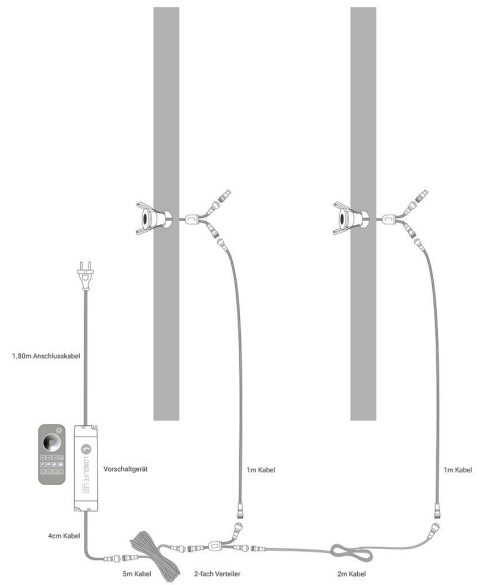

Art.-Nr. 5450: Einbaustrahler Mini Livorno 3W RGBW IP65 - Farbe: silber - Anzahl: 2x

Produktbilder

PLUG & PLAY

Einfache Installation dank Stecksystem

Kein Anlernen erforderlich

Sofort per Fernbedienung steuerbar

Einbaustrahler 2er Set
Installationsbeispiel 1

Einbaustrahler 2er Set
Installationsbeispiel 2

Produktbeschreibung

Einbaustrahler Mini 3W RGBW IP65

Eleganz trifft auf Funktionalität mit dem Einbaustrahler Mini. Dieses hochwertige Beleuchtungselement ist nicht nur ein Hingucker, sondern bietet auch eine zuverlässige und effiziente Lichtquelle für Ihr Zuhause.

Hinweis: Batterien sind nicht im Lieferumfang enthalten und müssen separat erworben werden.

Wie installiert man die Terrassenbeleuchtung?

1

Bohren Sie ein Loch. (Ø 28-30mm | 35mm tief)

2

Verkabeln Sie die LED.

3

Klappen Sie die Federklemmen um.

4

Setzen Sie die LED in die Bohrung ein.

5

Verbinden Sie das Netzteil mit dem Strom.

6

Nun können Sie die LEDs einschalten.