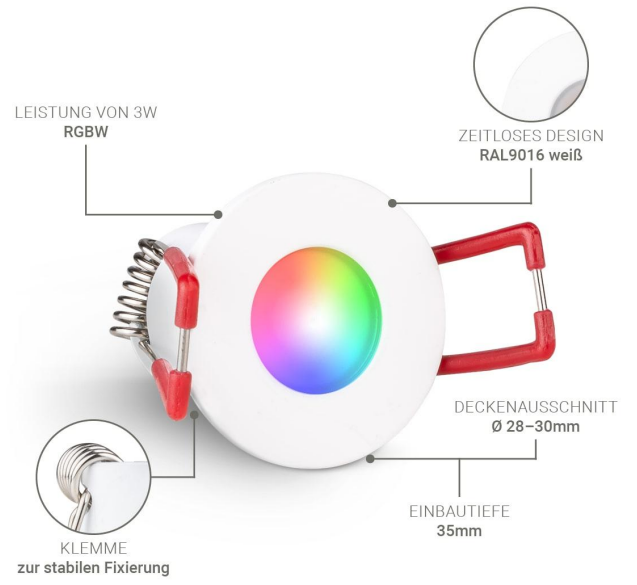

Art.-Nr. 5444: Einbaustrahler Mini Livorno 3W RGBW IP65 - Farbe: weiß - Anzahl: 2x

Produktbilder

PLUG & PLAY

Einfache Installation dank Stecksystem

Kein Anlernen erforderlich

Sofort per Fernbedienung steuerbar

Einbaustrahler 2er Set
Installationsbeispiel 1

Einbaustrahler 2er Set
Installationsbeispiel 2

Produktbeschreibung

Einbaustrahler Mini 3W RGBW IP65

Eleganz trifft auf Funktionalität mit dem Einbaustrahler Mini. Dieses hochwertige Beleuchtungselement ist nicht nur ein Hingucker, sondern bietet auch eine zuverlässige und effiziente Lichtquelle für Ihr Zuhause.

Rechtliche Produktdaten

Garantie	2 Jahre
Herkunftsland	China
Dimmbar	Ja
Dimmbarkeit	über Fernbedienung
LED-Lichtfarbe	RGBW
Schutzart (IP)	IP65
Abstrahlwinkel	45 Grad
Form	rund
Farbtemperatur	2700 K

Produkteigenschaften - Elektrotechnische Angaben

Leistung	3 W
Energieverbrauch	3 W
Lichtstrom	180 Lumen
Nennlichtstrom	180 Lumen
Produktfarbe	weiß

Gewicht	0,346 kg
Netto-Gewicht des Produktes	0,346 kg