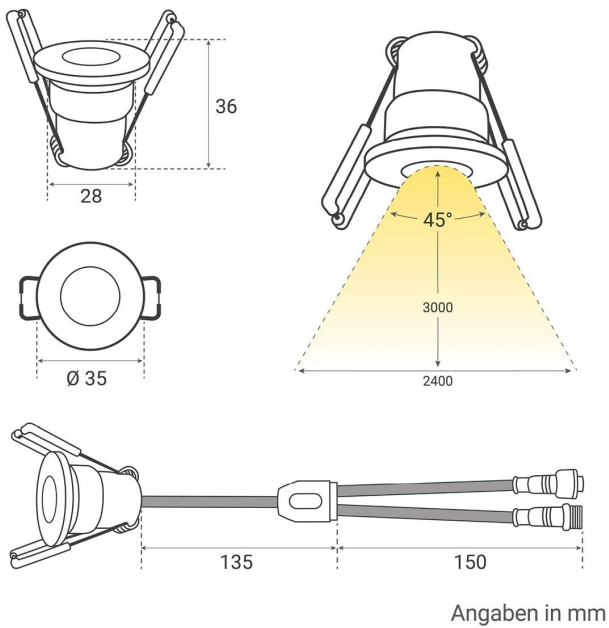

Art.-Nr. 5444: Einbaustrahler Mini Livorno 3W RGBW IP65 - Farbe: weiß - Anzahl: 2x

Produktbilder

PLUG & PLAY

Einfache Installation dank Stecksystem

Kein Anlernen erforderlich

Sofort per Fernbedienung steuerbar

Einbaustrahler 2er Set
Installationsbeispiel 1

Einbaustrahler 2er Set
Installationsbeispiel 2

Produktbeschreibung

Einbaustrahler Mini 3W RGBW IP65

Eleganz trifft auf Funktionalität mit dem Einbaustrahler Mini. Dieses hochwertige Beleuchtungselement ist nicht nur ein Hingucker, sondern bietet auch eine zuverlässige und effiziente Lichtquelle für Ihr Zuhause.

Leistung	3 W
Energieverbrauch	3 W
Lichtstrom	180 Lumen
Nennlichtstrom	180 Lumen
Produktfarbe	weiß

Gewicht	0,346 kg
Netto-Gewicht des Produktes	0,346 kg