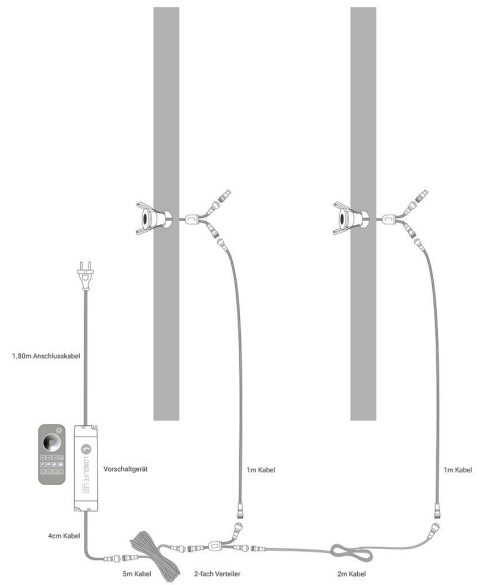

Art.-Nr. 5444: Einbaustrahler Mini Livorno 3W RGBW IP65 - Farbe: weiß - Anzahl: 2x

Produktbilder

PLUG & PLAY

Einfache Installation dank Stecksystem

Kein Anlernen erforderlich

Sofort per Fernbedienung steuerbar

Einbaustrahler 2er Set
Installationsbeispiel 1

Einbaustrahler 2er Set
Installationsbeispiel 2

Produktbeschreibung

Einbaustrahler Mini 3W RGBW IP65

Eleganz trifft auf Funktionalität mit dem Einbaustrahler Mini. Dieses hochwertige Beleuchtungselement ist nicht nur ein Hingucker, sondern bietet auch eine zuverlässige und effiziente Lichtquelle für Ihr Zuhause.

Rechtliche Produktdaten

Garantie	2 Jahre
Herkunftsland	China
Dimmbar	Ja
Dimmbarkeit	über Fernbedienung
LED-Lichtfarbe	RGBW
Schutzart (IP)	IP65
Abstrahlwinkel	45 Grad
Form	rund
Farbtemperatur	2700 K

Produkteigenschaften - Elektrotechnische Angaben

Leistung	3 W
Energieverbrauch	3 W
Lichtstrom	180 Lumen
Nennlichtstrom	180 Lumen
Produktfarbe	weiß

Gewicht	0,346 kg
Netto-Gewicht des Produktes	0,346 kg