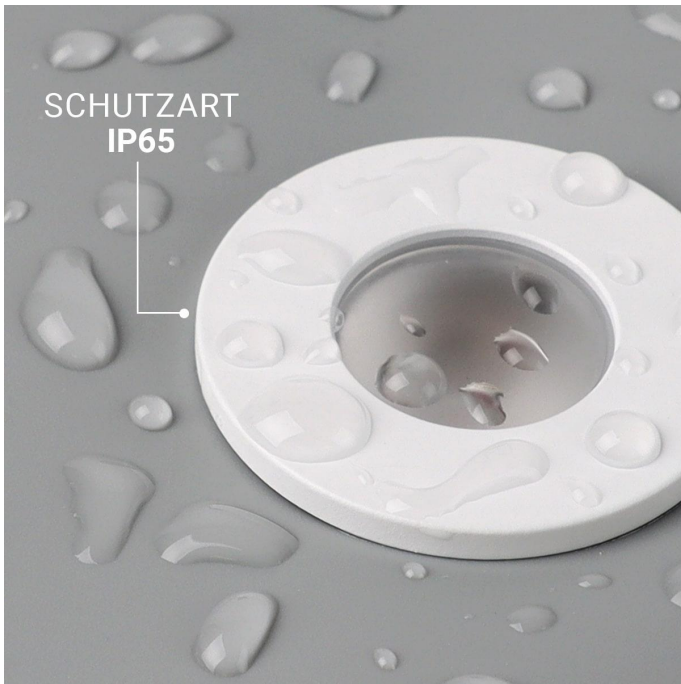

Art.-Nr. 5444: Einbaustrahler Mini Livorno 3W RGBW IP65 - Farbe: weiß - Anzahl: 2x

Produktbilder

PLUG & PLAY

Einfache Installation dank Stecksystem

Kein Anlernen erforderlich

Sofort per Fernbedienung steuerbar

Einbaustrahler 2er Set
Installationsbeispiel 1

Einbaustrahler 2er Set
Installationsbeispiel 2

Produktbeschreibung

Einbaustrahler Mini 3W RGBW IP65

Eleganz trifft auf Funktionalität mit dem Einbaustrahler Mini. Dieses hochwertige Beleuchtungselement ist nicht nur ein Hingucker, sondern bietet auch eine zuverlässige und effiziente Lichtquelle für Ihr Zuhause.

Perfekt für diverse Anwendungsbereiche:

Der Einbaustrahler wurde **primär für Terrassen** entwickelt und schafft dort eine stimmungsvolle Atmosphäre, die Ihre Abende im Freien verschönert. Doch seine Vielseitigkeit ermöglicht den Einsatz auch in **Dachüberständen, Verandas, Carports** und **Badezimmern**. Dank seiner IP65-Bewertung ist er bestens gegen jede Wetterlage geschützt und garantiert eine lange Lebensdauer, selbst in anspruchsvollen Umgebungen.

Leistung	3 W
Energieverbrauch	3 W
Lichtstrom	180 Lumen
Nennlichtstrom	180 Lumen
Produktfarbe	weiß

Gewicht	0,346 kg
Netto-Gewicht des Produktes	0,346 kg