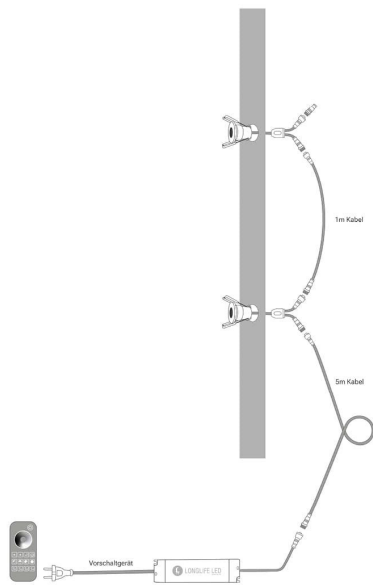

Art.-Nr. 5444: Einbaustrahler Mini Livorno 3W RGBW IP65 - Farbe: weiß - Anzahl: 2x

Produktbilder

PLUG & PLAY

Einfache Installation dank Stecksystem

Kein Anlernen erforderlich

Sofort per Fernbedienung steuerbar

Einbaustrahler 2er Set
Installationsbeispiel 1

Einbaustrahler 2er Set
Installationsbeispiel 2

Produktbeschreibung

Einbaustrahler Mini 3W RGBW IP65

Eleganz trifft auf Funktionalität mit dem Einbaustrahler Mini. Dieses hochwertige Beleuchtungselement ist nicht nur ein Hingucker, sondern bietet auch eine zuverlässige und effiziente Lichtquelle für Ihr Zuhause.

Leistung	3 W
Energieverbrauch	3 W
Lichtstrom	180 Lumen
Nennlichtstrom	180 Lumen
Produktfarbe	weiß

Gewicht	0,346 kg
Netto-Gewicht des Produktes	0,346 kg