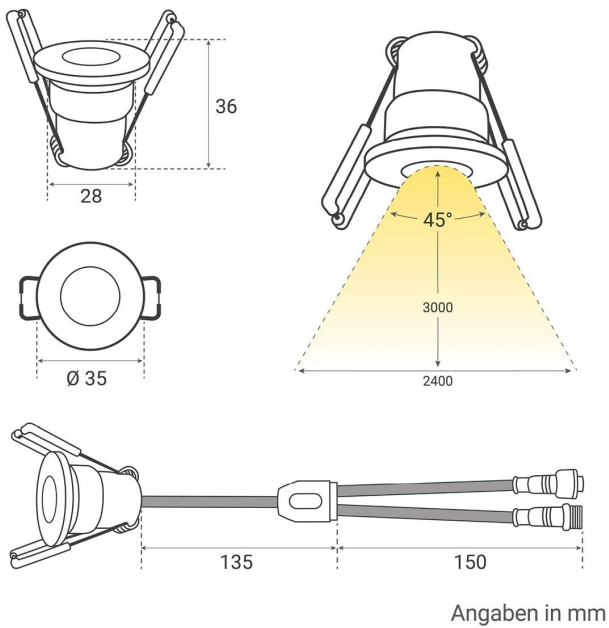

Art.-Nr. 5438: Einbaustrahler Mini Livorno 3W RGBW IP65 - Farbe: anthrazit RAL 7016 - Anzahl: 2x

Produktbilder

LEISTUNG VON 3W
RGBW

ZEITLOSES DESIGN
RAL 7016 anthrazit

KLEMME
zur stabilen Fixierung

DECKENAUSCHNITT
Ø 28-30mm

EINBAUTIEFE
35mm

PLUG & PLAY

Einfache Installation dank Stecksystem

Kein Anlernen erforderlich

Sofort per Fernbedienung steuerbar

Einbaustrahler 2er Set
Installationsbeispiel 1

Einbaustrahler 2er Set
Installationsbeispiel 2

Produktbeschreibung

Einbaustrahler Mini 3W RGBW IP65

Eleganz trifft auf Funktionalität mit dem Einbaustrahler Mini. Dieses hochwertige Beleuchtungselement ist nicht nur ein Hingucker, sondern bietet auch eine zuverlässige und effiziente Lichtquelle für Ihr Zuhause.

Hinweis: Batterien sind nicht im Lieferumfang enthalten und müssen separat erworben werden.

Wie installiert man die Terrassenbeleuchtung?

1

Bohren Sie ein Loch. (Ø 28-30mm | 35mm tief)

2

Verkabeln Sie die LED.