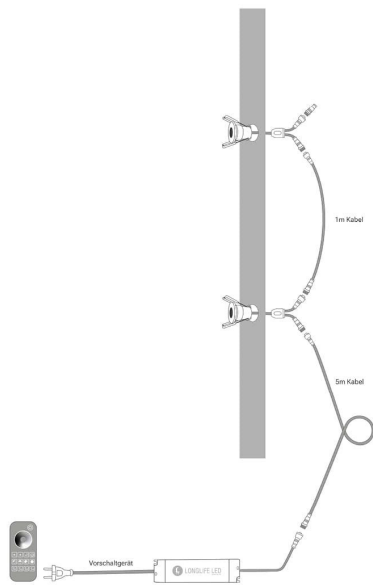

Art.-Nr. 5438: Einbaustrahler Mini Livorno 3W RGBW IP65 - Farbe: anthrazit RAL 7016 - Anzahl: 2x

Produktbilder

LEISTUNG VON 3W
RGBW

ZEITLOSES DESIGN
RAL 7016 anthrazit

KLEMME
zur stabilen Fixierung

DECKENAUSCHNITT
Ø 28-30mm

EINBAUTIEFE
35mm

PLUG & PLAY

Einfache Installation dank Stecksystem

Kein Anlernen erforderlich

Sofort per Fernbedienung steuerbar

Einbaustrahler 2er Set
Installationsbeispiel 1

Einbaustrahler 2er Set
Installationsbeispiel 2

Produktbeschreibung

Einbaustrahler Mini 3W RGBW IP65

Eleganz trifft auf Funktionalität mit dem Einbaustrahler Mini. Dieses hochwertige Beleuchtungselement ist nicht nur ein Hingucker, sondern bietet auch eine zuverlässige und effiziente Lichtquelle für Ihr Zuhause.

Hinweis: Batterien sind nicht im Lieferumfang enthalten und müssen separat erworben werden.

Wie installiert man die Terrassenbeleuchtung?

1

Bohren Sie ein Loch. (Ø 28-30mm | 35mm tief)

2

Verkabeln Sie die LED.