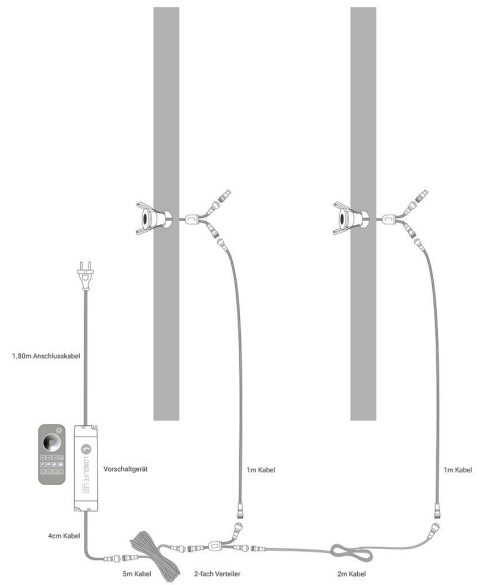

Art.-Nr. 5438: Einbaustrahler Mini Livorno 3W RGBW IP65 - Farbe: anthrazit RAL 7016 - Anzahl: 2x

Produktbilder

LEISTUNG VON 3W
RGBW

ZEITLOSES DESIGN
RAL 7016 anthrazit

KLEMME
zur stabilen Fixierung

DECKENAUSCHNITT
Ø 28-30mm

EINBAUTIEFE
35mm

PLUG & PLAY

Einfache Installation dank Stecksystem

Kein Anlernen erforderlich

Sofort per Fernbedienung steuerbar

Einbaustrahler 2er Set
Installationsbeispiel 1

Einbaustrahler 2er Set
Installationsbeispiel 2

Produktbeschreibung

Einbaustrahler Mini 3W RGBW IP65

Eleganz trifft auf Funktionalität mit dem Einbaustrahler Mini. Dieses hochwertige Beleuchtungselement ist nicht nur ein Hingucker, sondern bietet auch eine zuverlässige und effiziente Lichtquelle für Ihr Zuhause.

3

Klappen Sie die Federklemmen um.

4

Setzen Sie die LED in die Bohrung ein.

5

Verbinden Sie das Netzteil mit dem Strom.

6

Nun können Sie die LEDs einschalten.