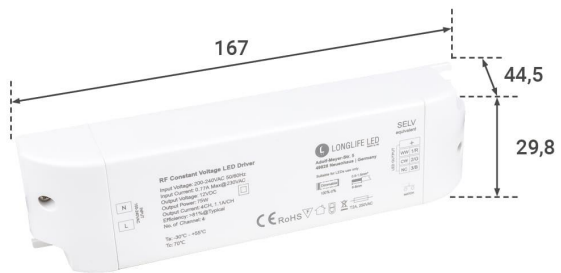

Art.-Nr. 5438: Einbaustrahler Mini Livorno 3W RGBW IP65 - Farbe: anthrazit RAL 7016 - Anzahl: 2x

Produktbilder

LEISTUNG VON 3W
RGBW

ZEITLOSES DESIGN
RAL 7016 anthrazit

KLEMME
zur stabilen Fixierung

DECKENAUSCHNITT
Ø 28-30mm

EINBAUTIEFE
35mm

PLUG & PLAY

Einfache Installation dank Stecksystem

Kein Anlernen erforderlich

Sofort per Fernbedienung steuerbar

Einbaustrahler 2er Set
Installationsbeispiel 1

Einbaustrahler 2er Set
Installationsbeispiel 2

Produktbeschreibung

Einbaustrahler Mini 3W RGBW IP65

Eleganz trifft auf Funktionalität mit dem Einbaustrahler Mini. Dieses hochwertige Beleuchtungselement ist nicht nur ein Hingucker, sondern bietet auch eine zuverlässige und effiziente Lichtquelle für Ihr Zuhause.