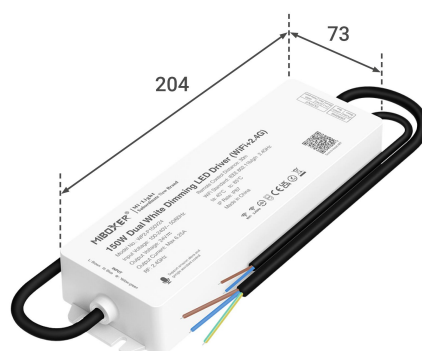

# Art.-Nr. 5435: MIBoxer CCT Smart WiFi Controller 24V Netzteil 150W Tuya Alexa Google Steuerung WP2-P150

## Musikrhythmusfunktion

Die Lampe wechselt automatisch die Farbe zur Musik  
(Zigbee 3.0 Gateway erforderlich)

Angaben in mm

# MiBoxer CCT Smart WiFi Controller 24V 150W – Modell WP2-P150

- Integriertes 150W-Netzteil mit 24V DC-Ausgang
- Stufenlose Farbtemperatursteuerung von 2700K bis 6500K
- Kompatibel mit Tuya Smart App, Alexa und Google Assistant
- Dual-Modul: WiFi + Bluetooth für stabile Konnektivität
- 2.4 GHz RF-Fernbedienung kompatibel (Reichweite bis 30 m)
- IP67-zertifiziert – ideal für anspruchsvolle Umgebungen