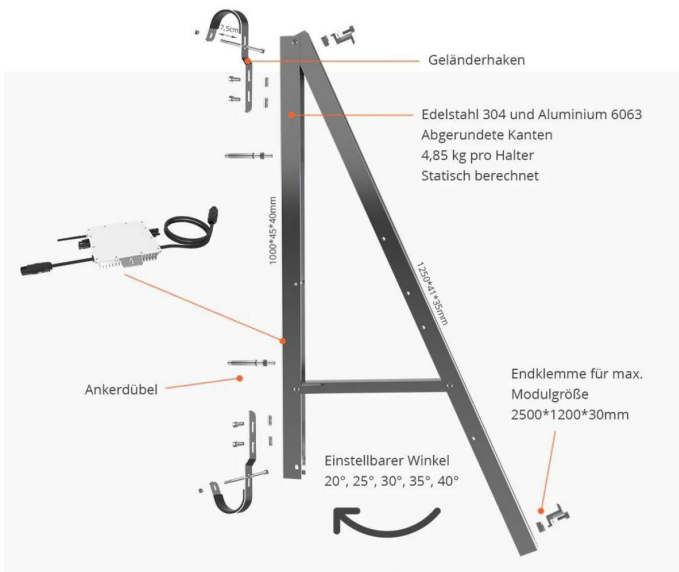

# Art.-Nr. 5401: Balkonkraftwerk Set für Balkongeländer ? JASolar 830 Wp Black Frame / HM-800 - MwSt: 0% für Privatkunden

## Produktbilder

**JA SOLAR**

Solarmodul: Abbildung ähnlich