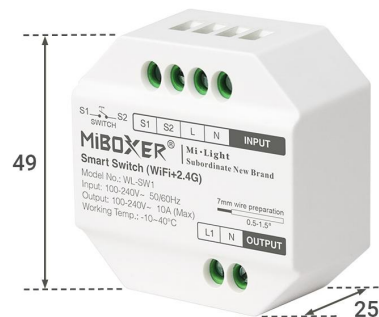

# Art.-Nr. 5390: MiBoxer Smart Switch 10 A WiFi + RF WL-SW1

# Unterstützt Alexa/Google Home

W-LAN Modul separat erhältlich (Art.-Nr. 3596)

Angaben in mm

Schnittstelle für Elektrogeräte  
Ausgang: 100-240V ~ 50/60 Hz

Strom- und Schalterschnittstelle  
Ausgang: 100-240V ~ 50/60 Hz