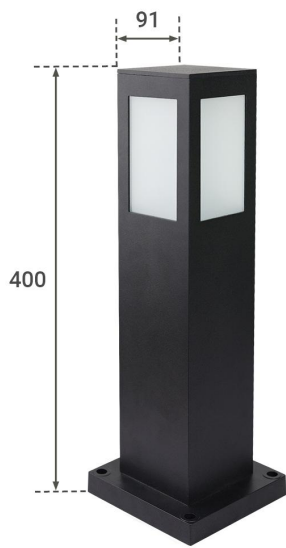

Art.-Nr. 5381: MiBoxer Wegeleuchte eckig 9W 24V RGB+CCT Zigbee LA5-09S-ZL

Produktbilder

Angaben in mm

Unterstützt Alexa/Google Home

W-LAN Modul separat erhältlich (Art.-Nr. 3596)

Musikrhythmusfunktion

Die Lampe wechselt automatisch die Farbe zur Musik
(Zigbee 3.0 Gateway erforderlich)

Gruppenkontrolle

Die Gruppensteuerung kann über die mobile App erfolgen
(Zigbee 3.0 Gateway ist erforderlich)

Produktbeschreibung

MiBoxer Wegeleuchte eckig 9W 24V RGB+CCT Zigbee LA5-09S-ZL

Erleben Sie flexible und leistungsstarke Beleuchtung für Ihren Außenbereich mit der MiBoxer Wegeleuchte. Mit RGB+CCT Farboptionen und Zigbee 3.0 Kompatibilität bietet diese Leuchte vielseitige Steuerungsmöglichkeiten und hohe Schutzklasse für den Einsatz im Freien.

Leistungsstarke 9W für brillante Helligkeit

Mit einer Leistung von 9W liefert die MiBoxer Wegeleuchte eine beeindruckende Helligkeit von 380 Lumen. Diese Energieeffizienz sorgt dafür, dass Ihr Außenbereich gut ausgeleuchtet wird, ohne dabei unnötig Strom zu verbrauchen. Ideal für private Gärten, gewerbliche Landschaftsgestaltung und stimmungsvolle Beleuchtung bei Veranstaltungen.

Produktbreite	140 mm
Produktlänge	140 mm
Produkthöhe	400 mm