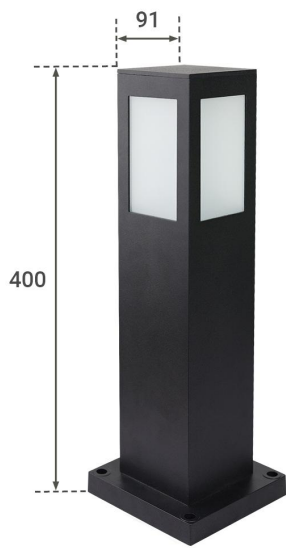

Art.-Nr. 5381: MiBoxer Wegeleuchte eckig 9W 24V RGB+CCT Zigbee LA5-09S-ZL

Produktbilder

Angaben in mm

Unterstützt Alexa/Google Home

W-LAN Modul separat erhältlich (Art.-Nr. 3596)

Musikrhythmusfunktion

Die Lampe wechselt automatisch die Farbe zur Musik
(Zigbee 3.0 Gateway erforderlich)

Gruppenkontrolle

Die Gruppensteuerung kann über die mobile App erfolgen
(Zigbee 3.0 Gateway ist erforderlich)

Produktbeschreibung

MiBoxer Wegeleuchte eckig 9W 24V RGB+CCT Zigbee LA5-09S-ZL

Erleben Sie flexible und leistungsstarke Beleuchtung für Ihren Außenbereich mit der MiBoxer Wegeleuchte. Mit RGB+CCT Farboptionen und Zigbee 3.0 Kompatibilität bietet diese Leuchte vielseitige Steuerungsmöglichkeiten und hohe Schutzklasse für den Einsatz im Freien.

- ?? Leistungsstarke 9W für brillante Helligkeit
- ?? RGB+CCT für individuelle Farbanpassungen
- ?? Kompatibel mit Zigbee 3.0 für nahtlose Integration
- ?? IP66 Schutzklasse für staub- und wasserdichten Einsatz
- ?? Hochwertige Materialien für langlebigen Gebrauch

Leistungsstarke 9W für brillante Helligkeit

Mit einer Leistung von 9W liefert die MiBoxer Wegeleuchte eine beeindruckende Helligkeit von 380 Lumen. Diese Energieeffizienz sorgt dafür, dass Ihr Außenbereich gut ausgeleuchtet wird, ohne dabei unnötig Strom zu verbrauchen. Ideal für private Gärten, gewerbliche Landschaftsgestaltung und stimmungsvolle Beleuchtung bei Veranstaltungen.