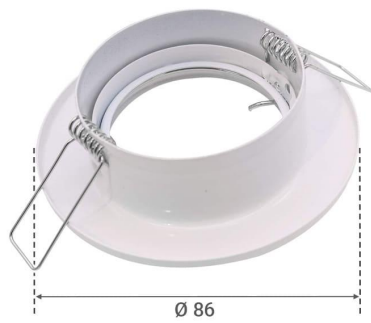

Art.-Nr. 5342: Einbauspot IP20 rund schwenkbar Sprengring - Farbe: Weiß - LED Leuchtmittel: GU10 5W RGB+CCT

Produktbilder

Angaben in mm

Produktbeschreibung

Einbauspot IP20 rund Sprengring

Dieser elegante Einbauspot überzeugt durch sein modernes Design und seine hochwertige Verarbeitung. Perfekt geeignet für Innenbereiche, bietet er eine angenehme Beleuchtung und ist leicht zu installieren.

- ?? Hochwertiger Einbauspot mit modernem Design
- ?? Schwenkbarer Rahmen für flexible Ausrichtung
- ?? Gezielte Akzentbeleuchtung
- ?? Einfache Installation mit einer Einbautiefe von 70 mm
- ?? Erfordert einen Deckenausschnitt von 68 mm

Schwenkbarer Rahmen für flexible Ausrichtung

Der Einbauspot ist mit einem schwenkbaren Rahmen ausgestattet, der eine flexible Ausrichtung des Lichts ermöglicht. So können Sie gezielt bestimmte Bereiche Ihres Raumes beleuchten und Lichtakzente nach Wunsch setzen.

Produkteigenschaften - Elektrotechnische Angaben

Leistung	5 W
Lichtstrom	420 Lumen
Nennlichtstrom	420 Lumen
Produktfarbe	weiß
Gehäusefarbe	weiß
Rahmenfarbe	weiß
Abdeckung	klar
Produktdurchmesser	86 mm
Netto-Gewicht des Produktes	0,185 kg