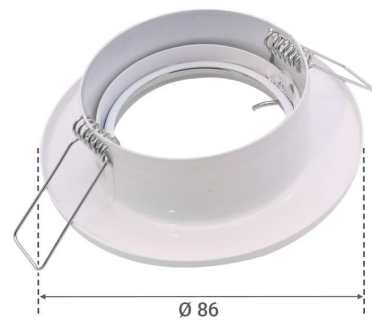

Art.-Nr. 5340: Einbauspot IP20 rund schwenkbar Sprengring - Farbe: Weiß - LED Leuchtmittel: GU10 5W neutralweiß dimmbar

Produktbilder

Angaben in mm

Produktbeschreibung

Einbauspot IP20 rund Sprengring

Dieser elegante Einbauspot überzeugt durch sein modernes Design und seine hochwertige Verarbeitung. Perfekt geeignet für Innenbereiche, bietet er eine angenehme Beleuchtung und ist leicht zu installieren.

- ?? Hochwertiger Einbauspot mit modernem Design
- ?? Schwenkbarer Rahmen für flexible Ausrichtung
- ?? Gezielte Akzentbeleuchtung
- ?? Einfache Installation mit einer Einbautiefe von 70 mm
- ?? Erfordert einen Deckenausschnitt von 68 mm

Schwenkbarer Rahmen für flexible Ausrichtung

Der Einbauspot ist mit einem schwenkbaren Rahmen ausgestattet, der eine flexible Ausrichtung des Lichts ermöglicht. So können Sie gezielt bestimmte Bereiche Ihres Raumes beleuchten und Lichtakzente nach Wunsch setzen.

Produkteigenschaften - Elektrotechnische Angaben

Leistung	5 W
Lichtstrom	450 Lumen
Nennlichtstrom	450 Lumen
Produktfarbe	weiß
Gehäusefarbe	weiß
Rahmenfarbe	weiß
Produktdurchmesser	86 mm
Netto-Gewicht des Produktes	0,065 kg